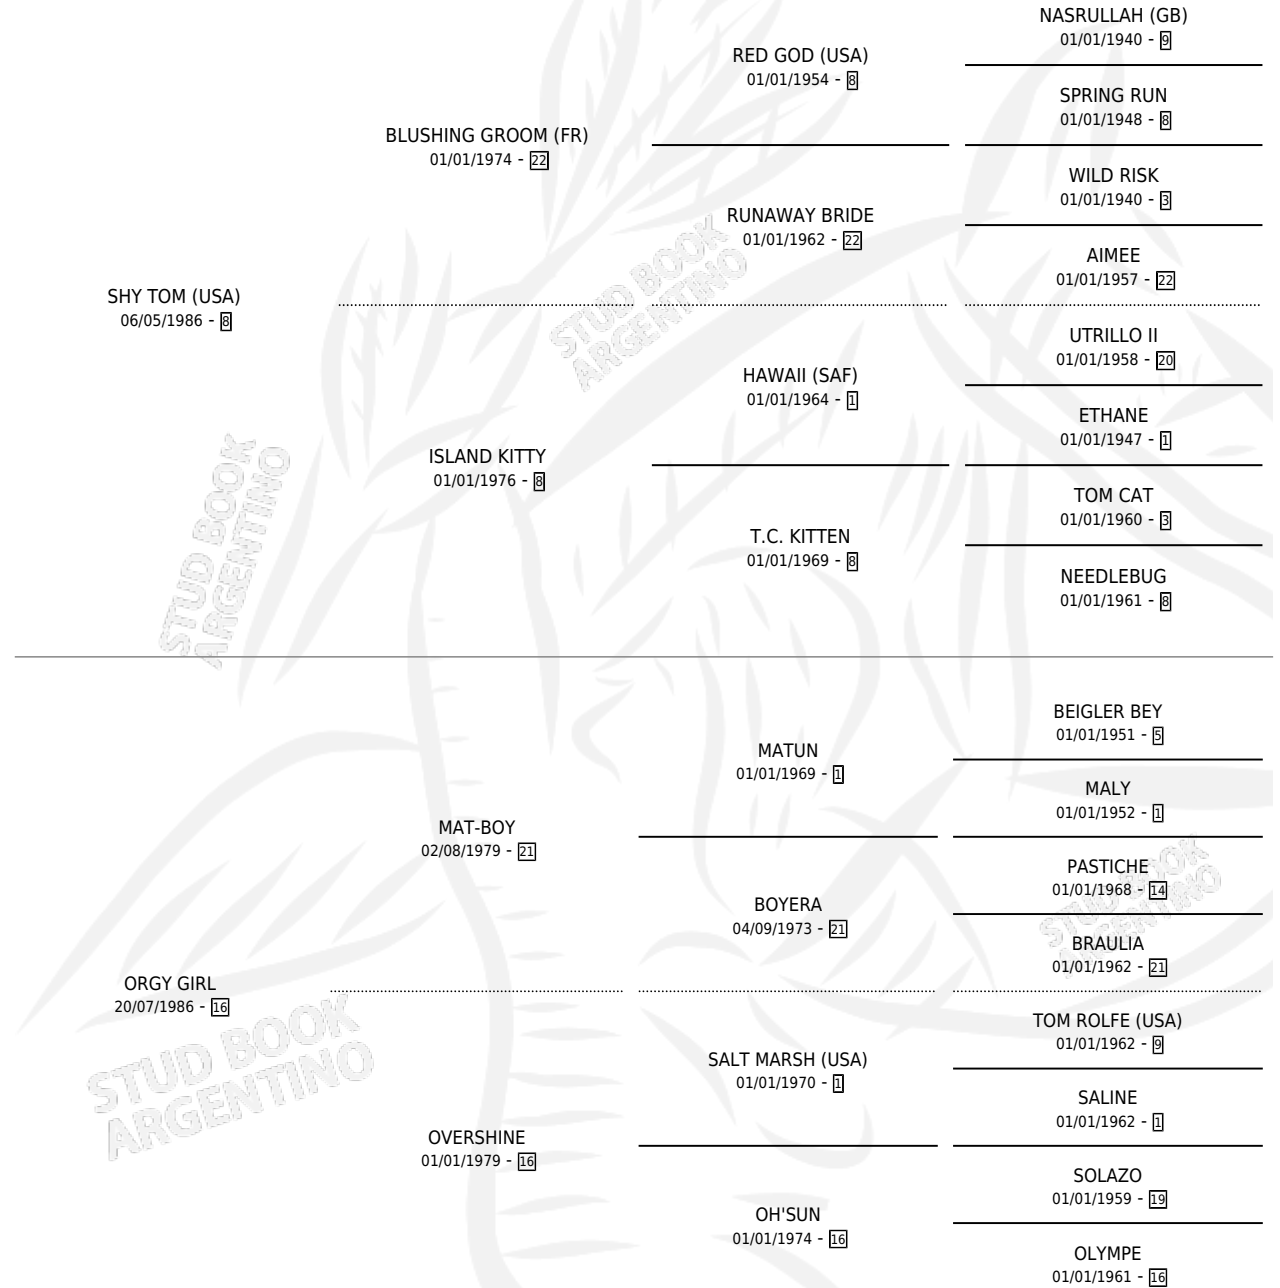

SHY ODALISCA

por SHY TOM (USA) y ORGY GIRL por MAT-BOY

Argentina · Hembra · Alazan · SP · 30/07/1994
Familia 16-d · Volumen 35

ESTADO

TIPIFICACIÓN SANGUÍNEA	X
TIPIFICACIÓN POR ADN	X
PASAPORTE	X
IDENTIFICACIÓN POR MICROCHIP	X
REPRODUCTOR	X

Lugar de nacimiento: La Biznaga

Criador: La Biznaga

PEDIGREE

CAMPAÑA

Solo carreras oficiales de Argentina

POR EDAD

EDAD	CC	1°	2°	3°	4°	5°	NP	CLC	CLG	CLCG1	CLGG1	IMPORTE	GANANCIA / CC
2 AÑOS	2	0	0	0	0	0	2	0	0	0	0	\$0	\$0
3 AÑOS	2	0	0	0	0	0	2	0	0	0	0	\$0	\$0
TOTALES	4	0	0	0	0	0	4	0	0	0	0	\$0	\$0
%		0.0%	0.0%	0.0%	0.0%	0.0%	100%	0.0%	0.0%	0.0%	0.0%		