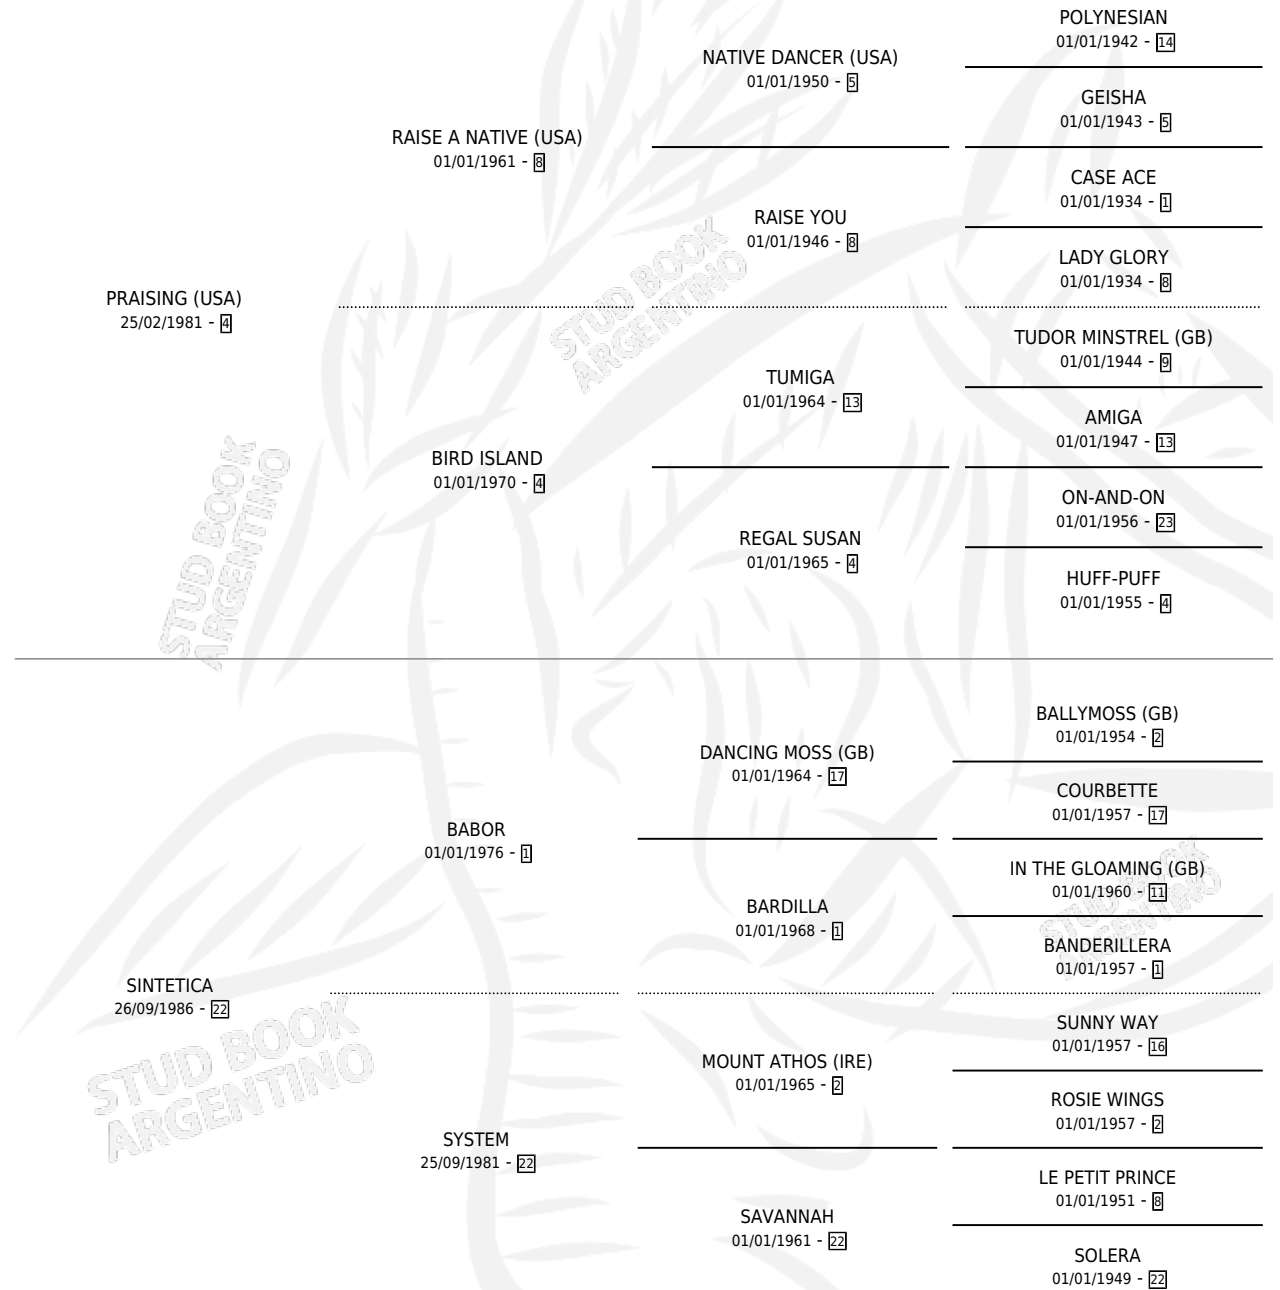

COMPACTADA

por **PRAISING (USA)** y **SINETICA** por **BABOR**

Argentina · Hembra · Alazan · SP · 15/08/1994
Familia 22 · Volumen 35

ESTADO

TIPIFICACIÓN SANGUÍNEA	X
TIPIFICACIÓN POR ADN	X
PASAPORTE	X
IDENTIFICACIÓN POR MICROCHIP	X
REPRODUCTOR	✓

Lugar de nacimiento: Los Olivos

Criador: Sin dato

PEDIGREE

S

mientos 0 / Efectividad 0.00%

PADRILLO

PRODUCTO

CRIADOR

1ER SERVICIO

ÚLTIMO SERVICIO

TULUM

∅

10/10/2000

14/10/2000

COMPACTADA

Datos oficiales del Stud Book Argentino