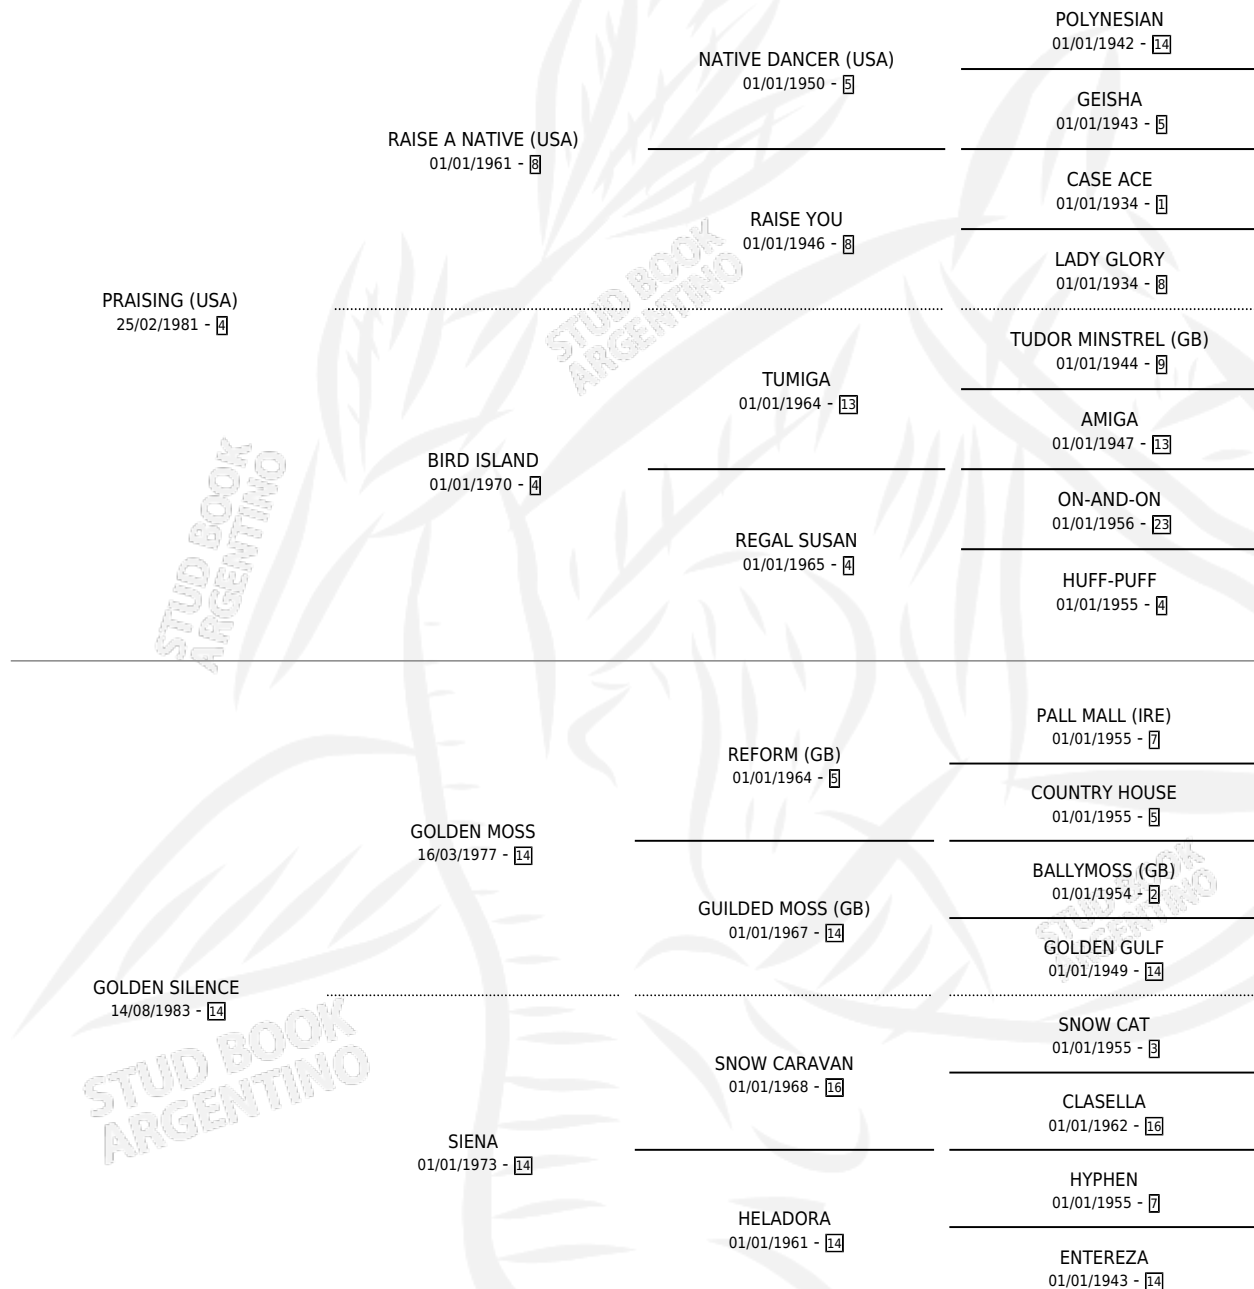

Lugar de nacimiento: Los Olivos

Criador: Los Olivos

~

HIJOS

	MACHOS	HEMBRAS
2 NACIERON	1	1
1 CORRIERON	1	0

SIN ACTUACIONES

PEDIGREE

CAMPAÑA

Solo carreras oficiales de Argentina

POR EDAD

EDAD	CC	1°	2°	3°	4°	5°	NP	CLC	CLG	CLCG1	CLGG1	IMPORTE	GANANCIA / CC
3 AÑOS	2	0	0	0	0	0	2	0	0	0	0	\$0	\$0
4 AÑOS	3	0	0	1	1	0	1	0	0	0	0	\$800	\$267
5 AÑOS	6	0	1	0	0	0	5	0	0	0	0	\$700	\$117
6 AÑOS	1	0	0	1	0	0	0	0	0	0	0	\$418	\$418
TOTALES	12	0	1	2	1	0	8	0	0	0	0	\$1,918	\$160
%		0.0%	8.3%	16.7%	8.3%	0.0%	66.7%	0.0%	0.0%	0.0%	0.0%		