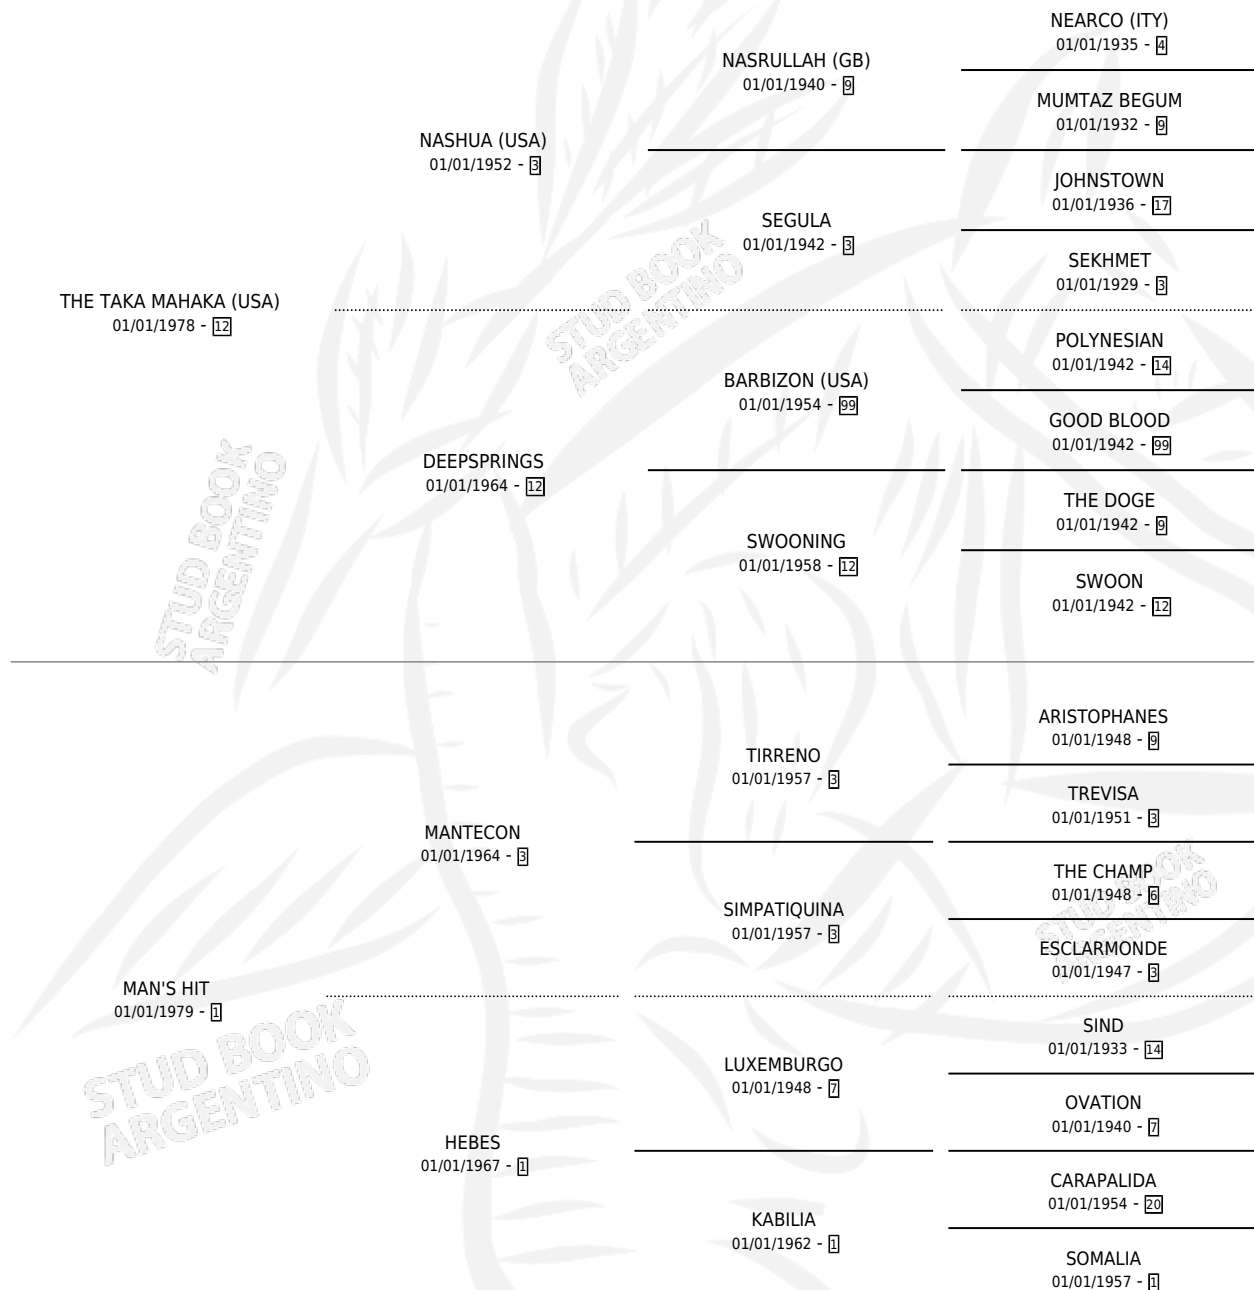

TAKA HIT

por THE TAKA MAHAKA (USA) y MAN'S HIT por MANTECON

Argentina · Hembra · Zaino · SP · 05/08/1994
Familia 1-h · Volumen 35

ESTADO

TIPIFICACIÓN SANGUÍNEA	X
TIPIFICACIÓN POR ADN	X
PASAPORTE	X
IDENTIFICACIÓN POR MICROCHIP	X
REPRODUCTOR	X

Lugar de nacimiento: Cross

Criador: Cross

PEDIGREE

CAMPAÑA

Solo carreras oficiales de Argentina

POR EDAD

EDAD	CC	1°	2°	3°	4°	5°	NP	CLC	CLG	CLCG1	CLGG1	IMPORTE	GANANCIA / CC
3 AÑOS	1	0	0	0	0	0	1	0	0	0	0	\$0	\$0
4 AÑOS	1	0	0	0	0	0	1	0	0	0	0	\$0	\$0
TOTALES	2	0	0	0	0	0	2	0	0	0	0	\$0	\$0
%		0.0%	0.0%	0.0%	0.0%	0.0%	100%	0.0%	0.0%	0.0%	0.0%		