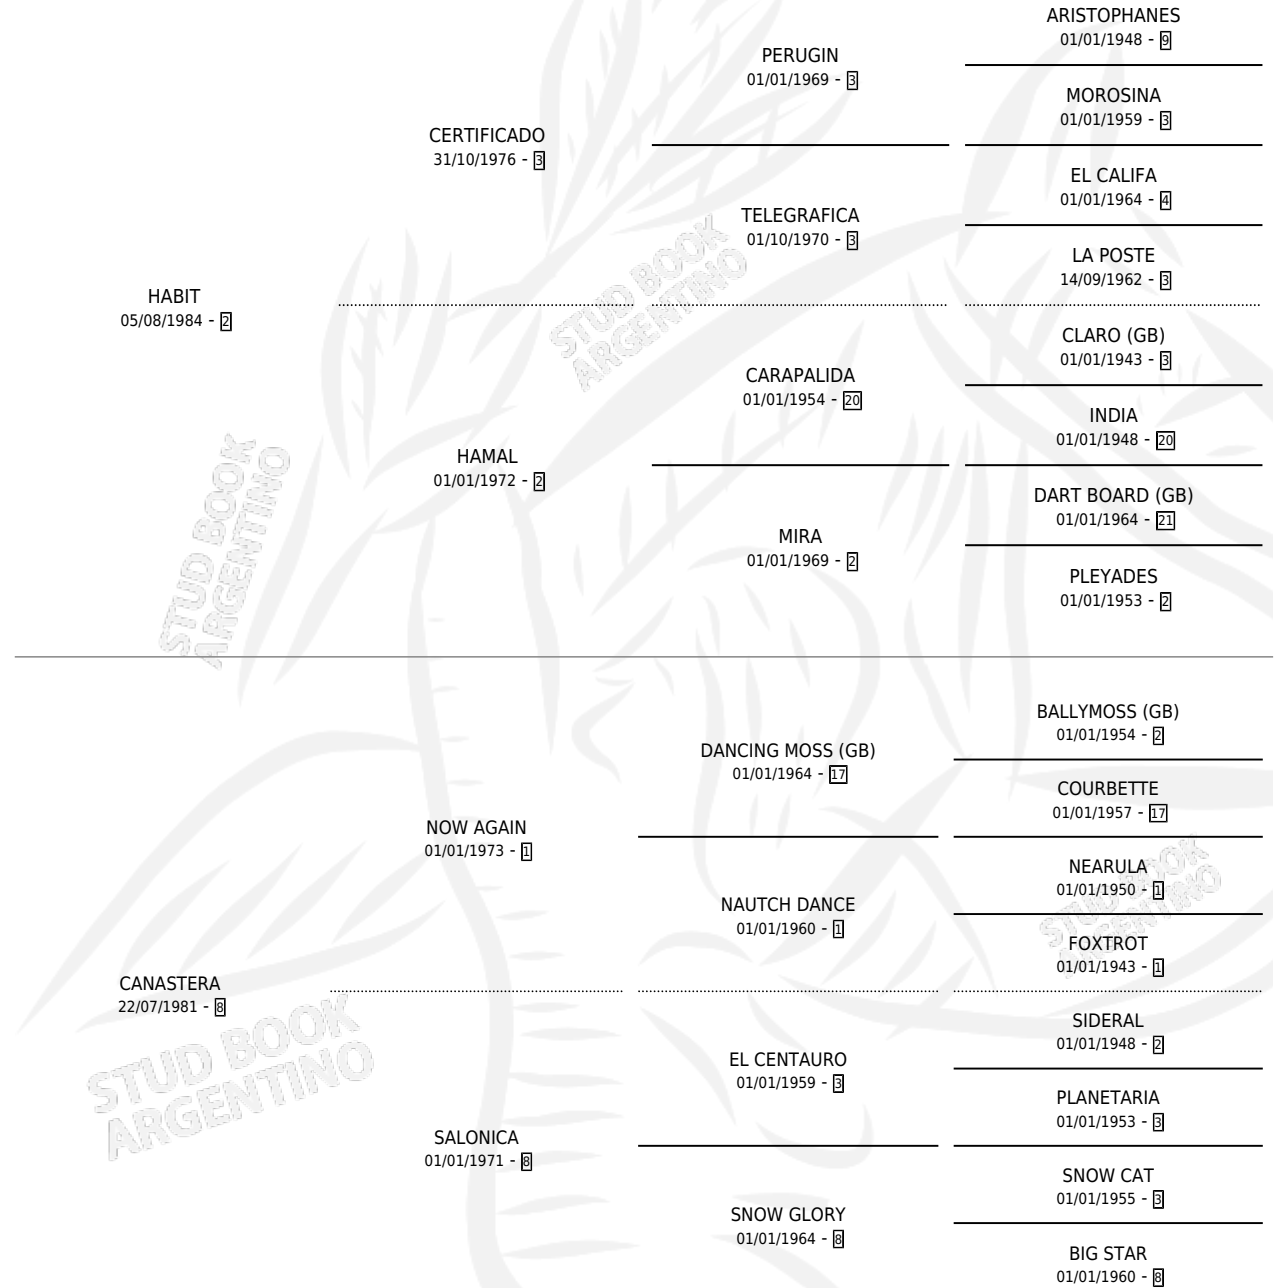

GENESIS DE MONTE

por **HABIT** y **CANASTERA** por **NOW AGAIN**

Argentina · Macho · Zaino Doradillo · SP · 28/07/1994
Familia 8-c · Volumen 35

ESTADO

TIPIFICACIÓN SANGUÍNEA	X
TIPIFICACIÓN POR ADN	X
PASAPORTE	X
IDENTIFICACIÓN POR MICROCHIP	X
REPRODUCTOR	X

Lugar de nacimiento: H.c.

Criador: Sin dato

PEDIGREE

GENESIS DE MONTE

Datos oficiales del Stud Book Argentino

Documento generado el 12/05/2026

studbook.org.ar