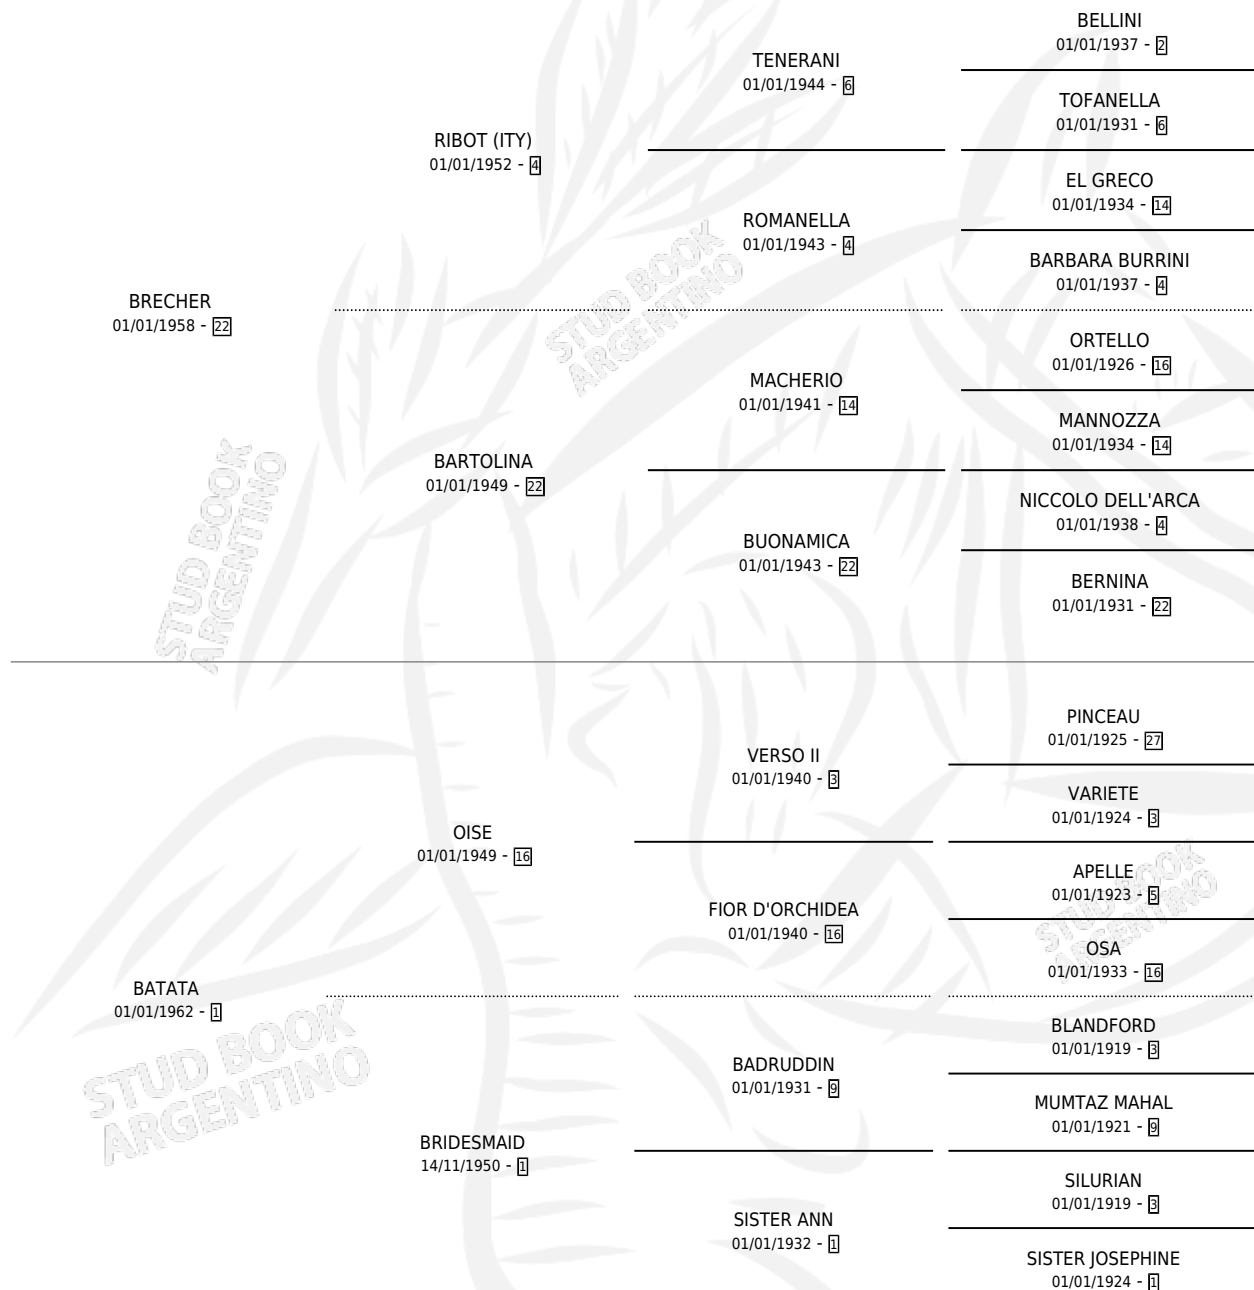

BREZZA

por BRECHER y BATATA por OISE

Argentina · Hembra · Alazan Tostado · SP · 01/01/1972
Familia 1-e · Volumen 28

ESTADO

TIPIFICACIÓN SANGUÍNEA	X
TIPIFICACIÓN POR ADN	X
PASAPORTE	X
IDENTIFICACIÓN POR MICROCHIP	X
REPRODUCTOR	✓

Lugar de nacimiento: Campo particular

Criador: Cesare Miguel Angel

~

HIJOS

	MACHOS	HEMBRAS
4 NACIERON	1	3
SIN ACTUACIONES		

PEDIGREE