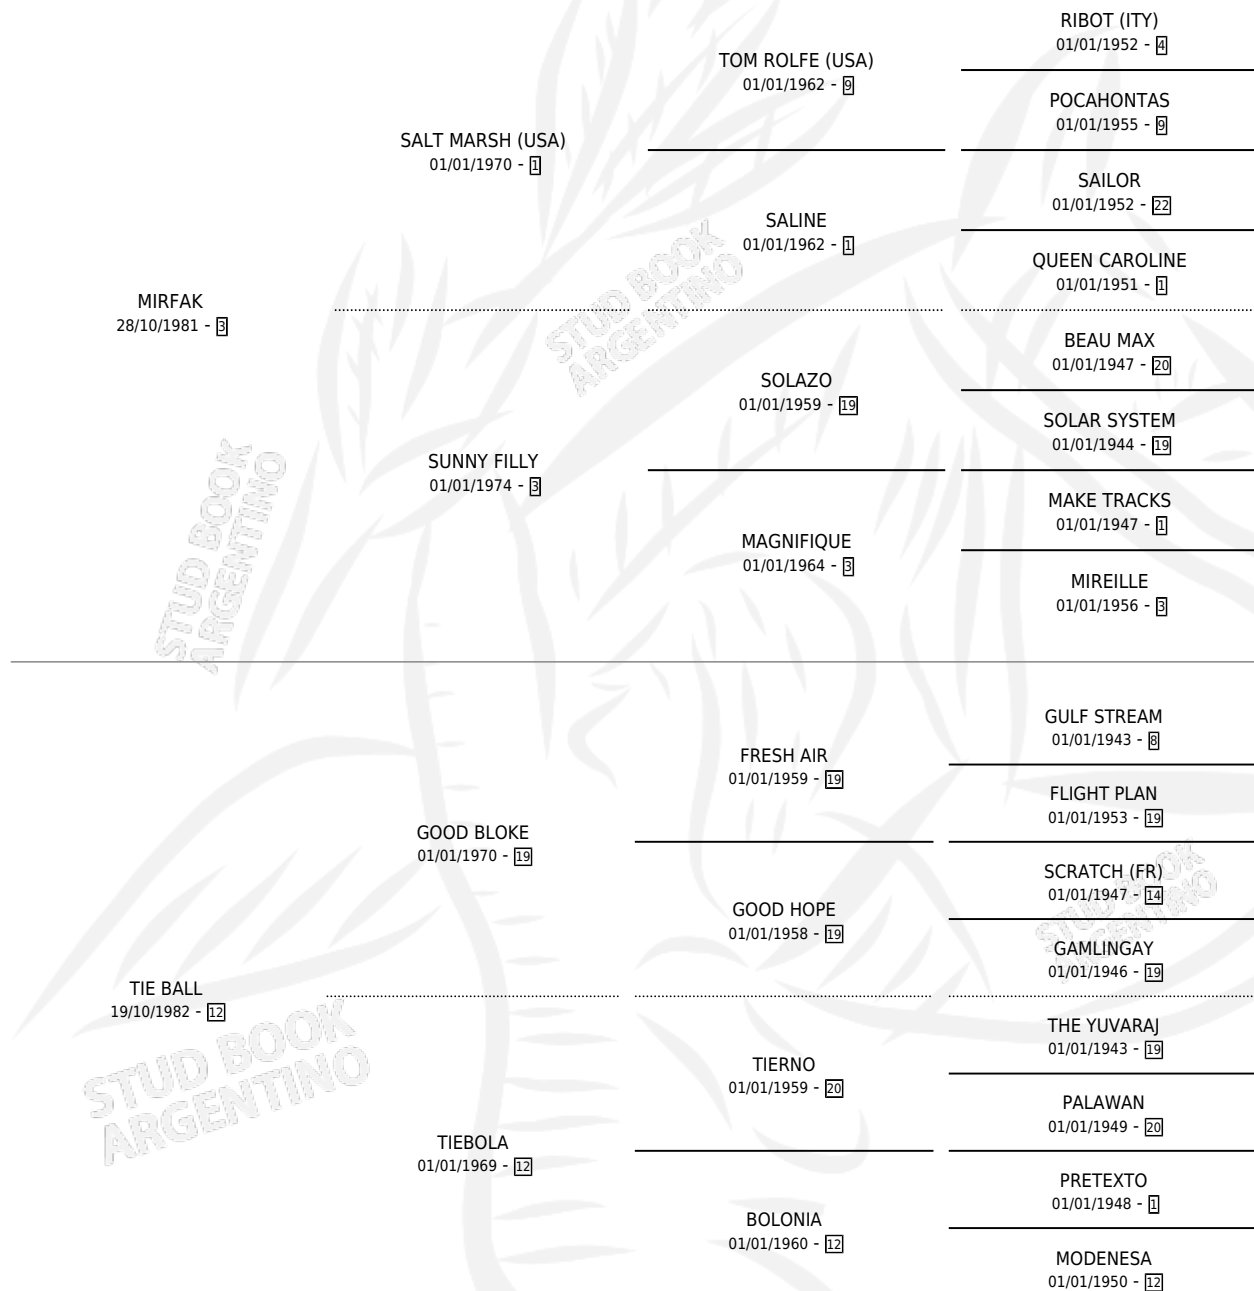

PRETTY MIRFAK

por MIRFAK y TIE BALL por GOOD BLOKE

Argentina · Hembra · Tordillo · SP · 25/08/1994
Familia 12-d · Volumen 35

ESTADO

TIPIFICACIÓN SANGUÍNEA	✓
TIPIFICACIÓN POR ADN	X
PASAPORTE	X
IDENTIFICACIÓN POR MICROCHIP	X
REPRODUCTOR	✓

Lugar de nacimiento: Los Lirios

Criador: Sin dato

PEDIGREE

CAMPAÑA

Solo carreras oficiales de Argentina

POR EDAD

EDAD	CC	1°	2°	3°	4°	5°	NP	CLC	CLG	CLCG1	CLGG1	IMPORTE	GANANCIA / CC
2 AÑOS	1	0	0	0	0	0	1	0	0	0	0	\$0	\$0
3 AÑOS	11	0	0	4	3	0	4	0	0	0	0	\$4,056	\$369
4 AÑOS	10	0	1	2	1	1	5	0	0	0	0	\$2,404	\$240
TOTALES	22	0	1	6	4	1	10	0	0	0	0	\$6,460	\$294
%		0.0%	4.5%	27.3%	18.2%	4.5%	45.5%	0.0%	0.0%	0.0%	0.0%		

Placés en Palermo en 22 carreras disputadas.

POR DISTANCIA

HIPODROMO	CC	1°	2°	3°	4°	5°	NP	CLC	CLG	CLCG1	CLGG1	IMPORTE
PALERMO	22	0	1	6	4	1	10	0	0	0	0	\$6,460
1400 MTS	14	0	1	3	3	0	7	0	0	0	0	\$4,396
1800 MTS	1	0	0	1	0	0	0	0	0	0	0	\$572
1600 MTS	3	0	0	0	1	1	1	0	0	0	0	\$260
1300 MTS	1	0	0	0	0	0	1	0	0	0	0	\$0
1200 MTS	3	0	0	2	0	0	1	0	0	0	0	\$1,232