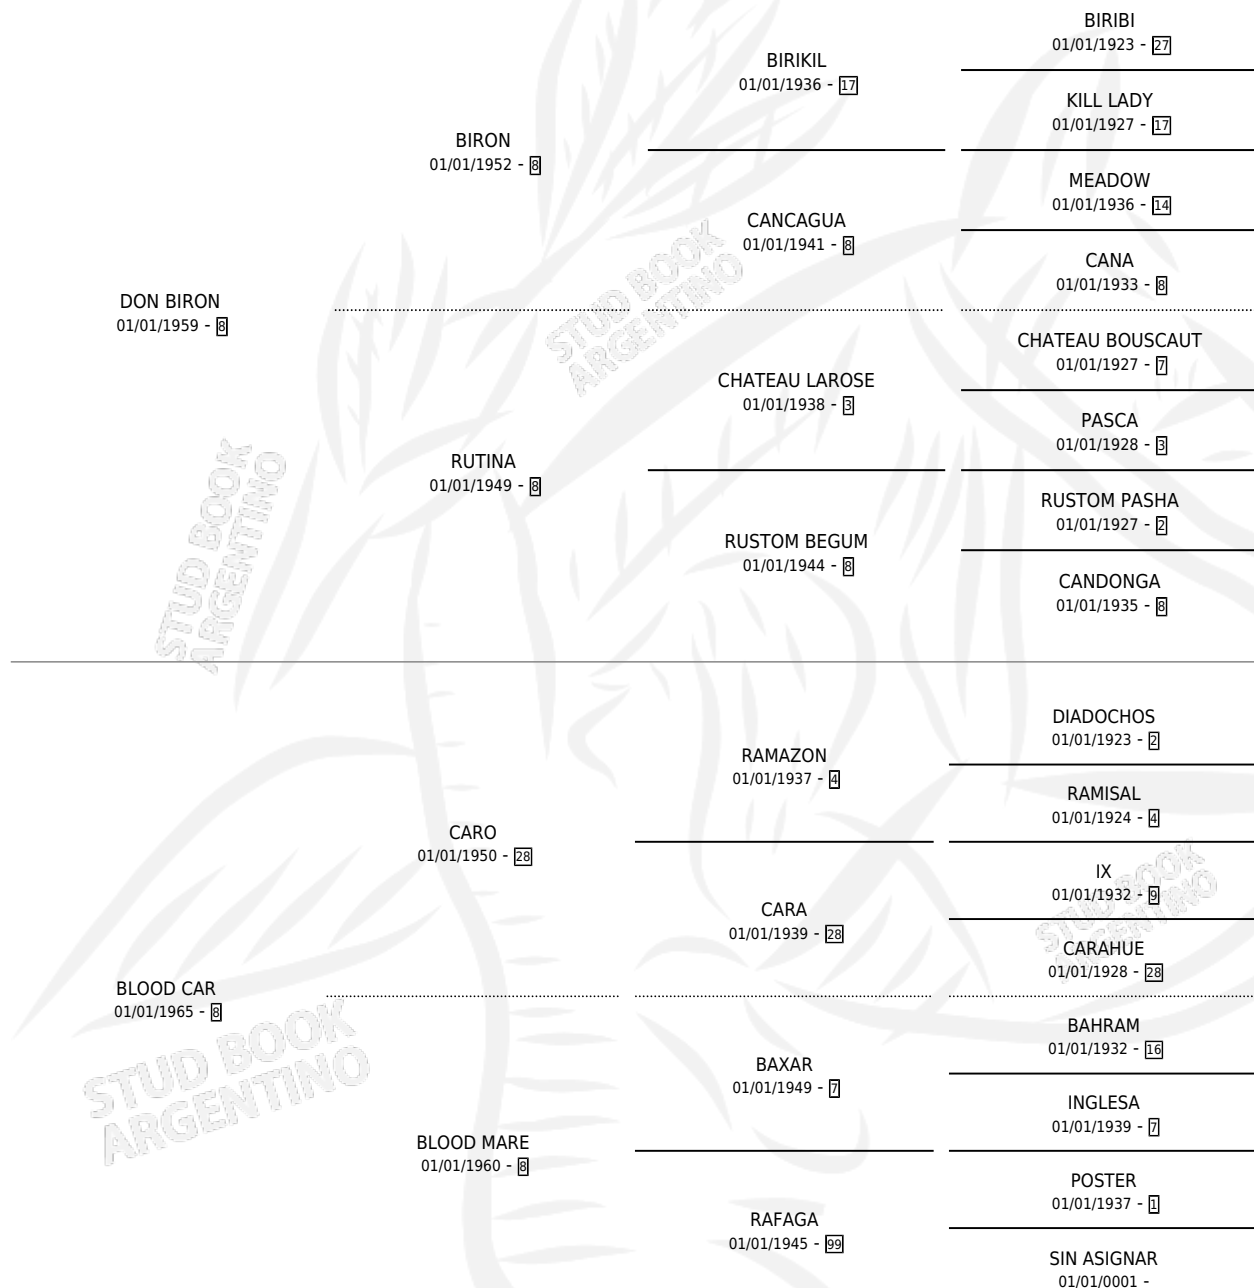

YACARECITA

por **DON BIRON** y **BLOOD CAR** por **CARO**

Argentina · Hembra · Alazan · SP · 07/09/1972
Familia 8 · Volumen 28

ESTADO

TIPIFICACIÓN SANGUÍNEA	X
TIPIFICACIÓN POR ADN	X
PASAPORTE	X
IDENTIFICACIÓN POR MICROCHIP	X
REPRODUCTOR	✓

Lugar de nacimiento: Campo particular

Criador: Sin dato

~

HIJOS

	MACHOS	HEMBRAS
5 NACIERON	4	1
2 CORRIERON	2	0
2 GANARON	2	0
0 GANADORES CL	0 GANADORES GR	0 GANADORES G1

PEDIGREE

CAMPAÑA

Solo carreras oficiales de Argentina