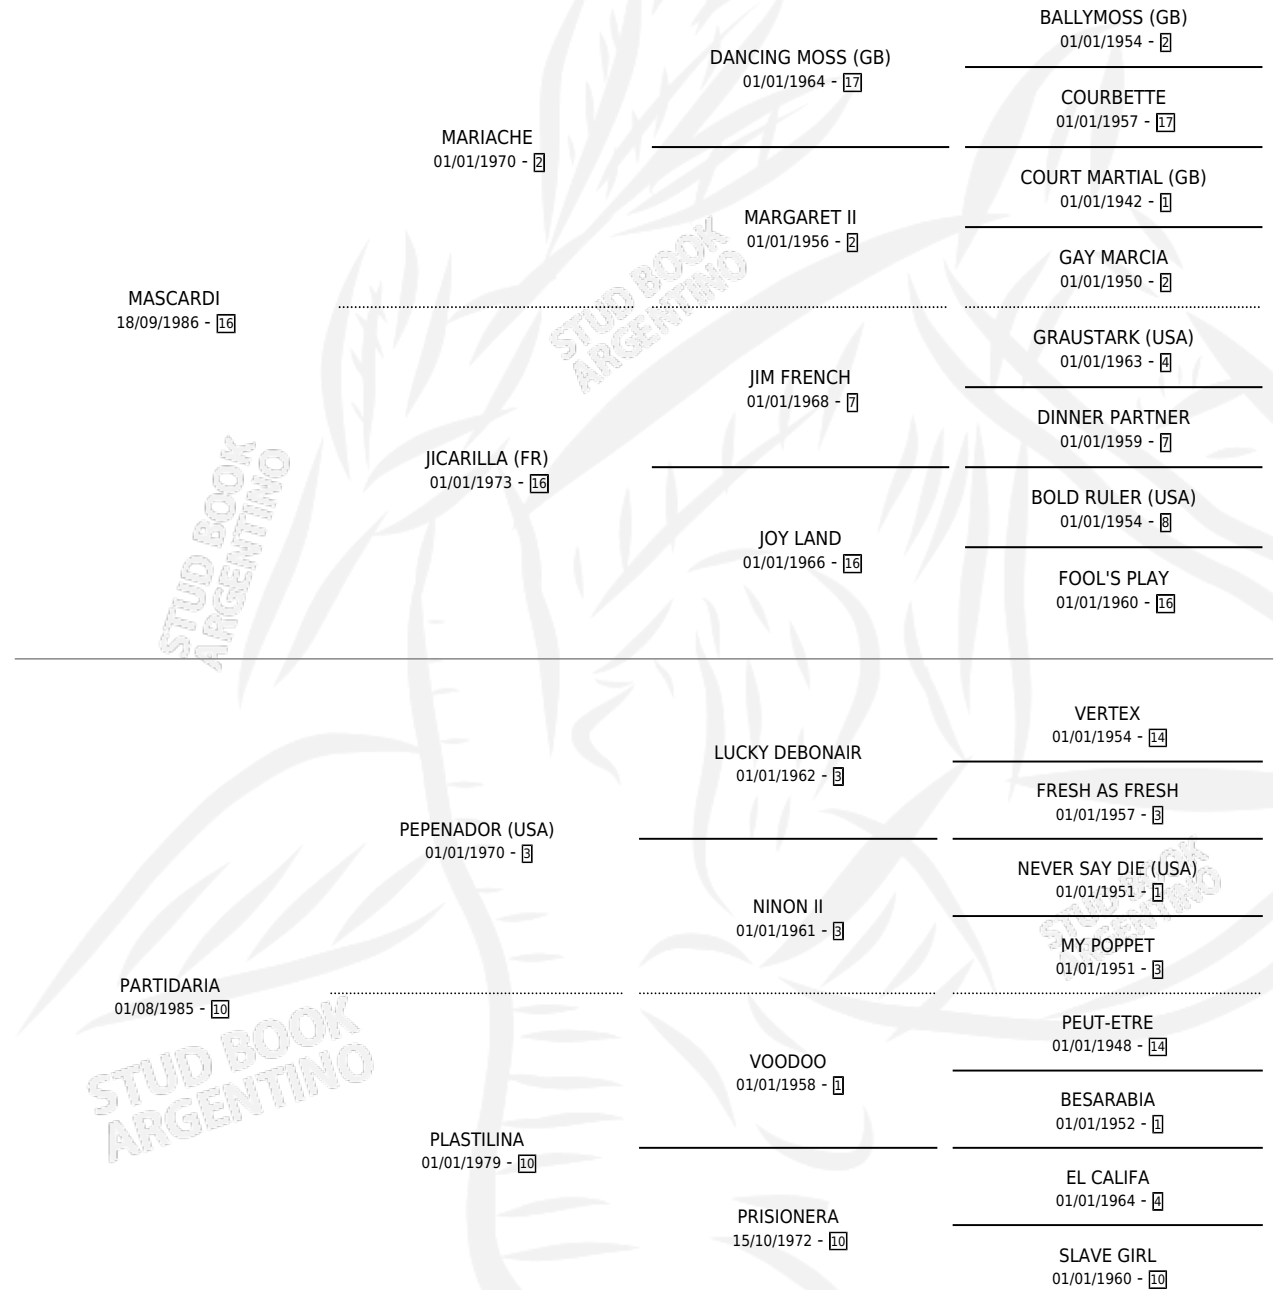

PARASAILING

por MASCARDI y PARTIDARIA por PEPENADOR (USA)

Argentina · Hembra · Zaino · SP · 25/07/1994
Familia 10-d · Volumen 35

ESTADO

TIPIFICACIÓN SANGUÍNEA	✓
TIPIFICACIÓN POR ADN	X
PASAPORTE	X
IDENTIFICACIÓN POR MICROCHIP	X
REPRODUCTOR	✓

Lugar de nacimiento: Don Florentino
Criador: Haras Don Florentino S.A.

~

HIJOS

	MACHOS	HEMBRAS
2 NACIERON	2	0
SIN ACTUACIONES		

PEDIGREE