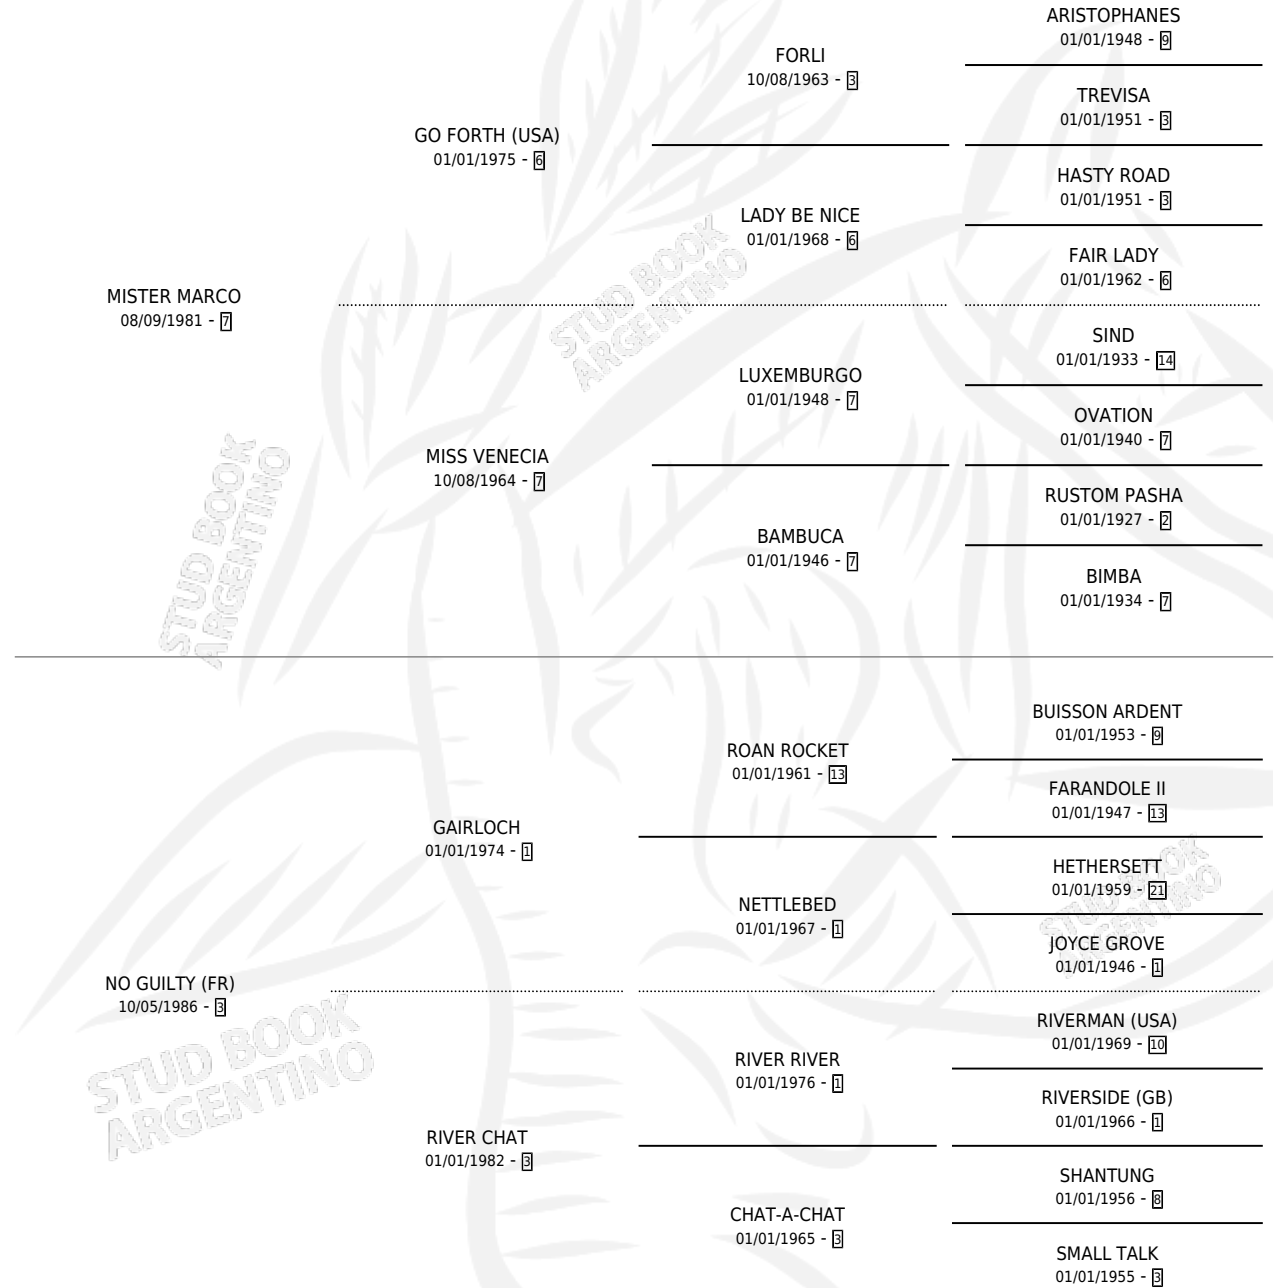

MISS NOBLEZA

por MISTER MARCO y NO GUILTY (FR) por GAIRLOCH

Argentina · Hembra · Zaino · SP · 07/08/1994
Familia 3 · Volumen 35

ESTADO

TIPIFICACIÓN SANGUÍNEA	X
TIPIFICACIÓN POR ADN	X
PASAPORTE	X
IDENTIFICACIÓN POR MICROCHIP	X
REPRODUCTOR	X

Lugar de nacimiento: Tattersall

Criador: Tattersall

PEDIGREE