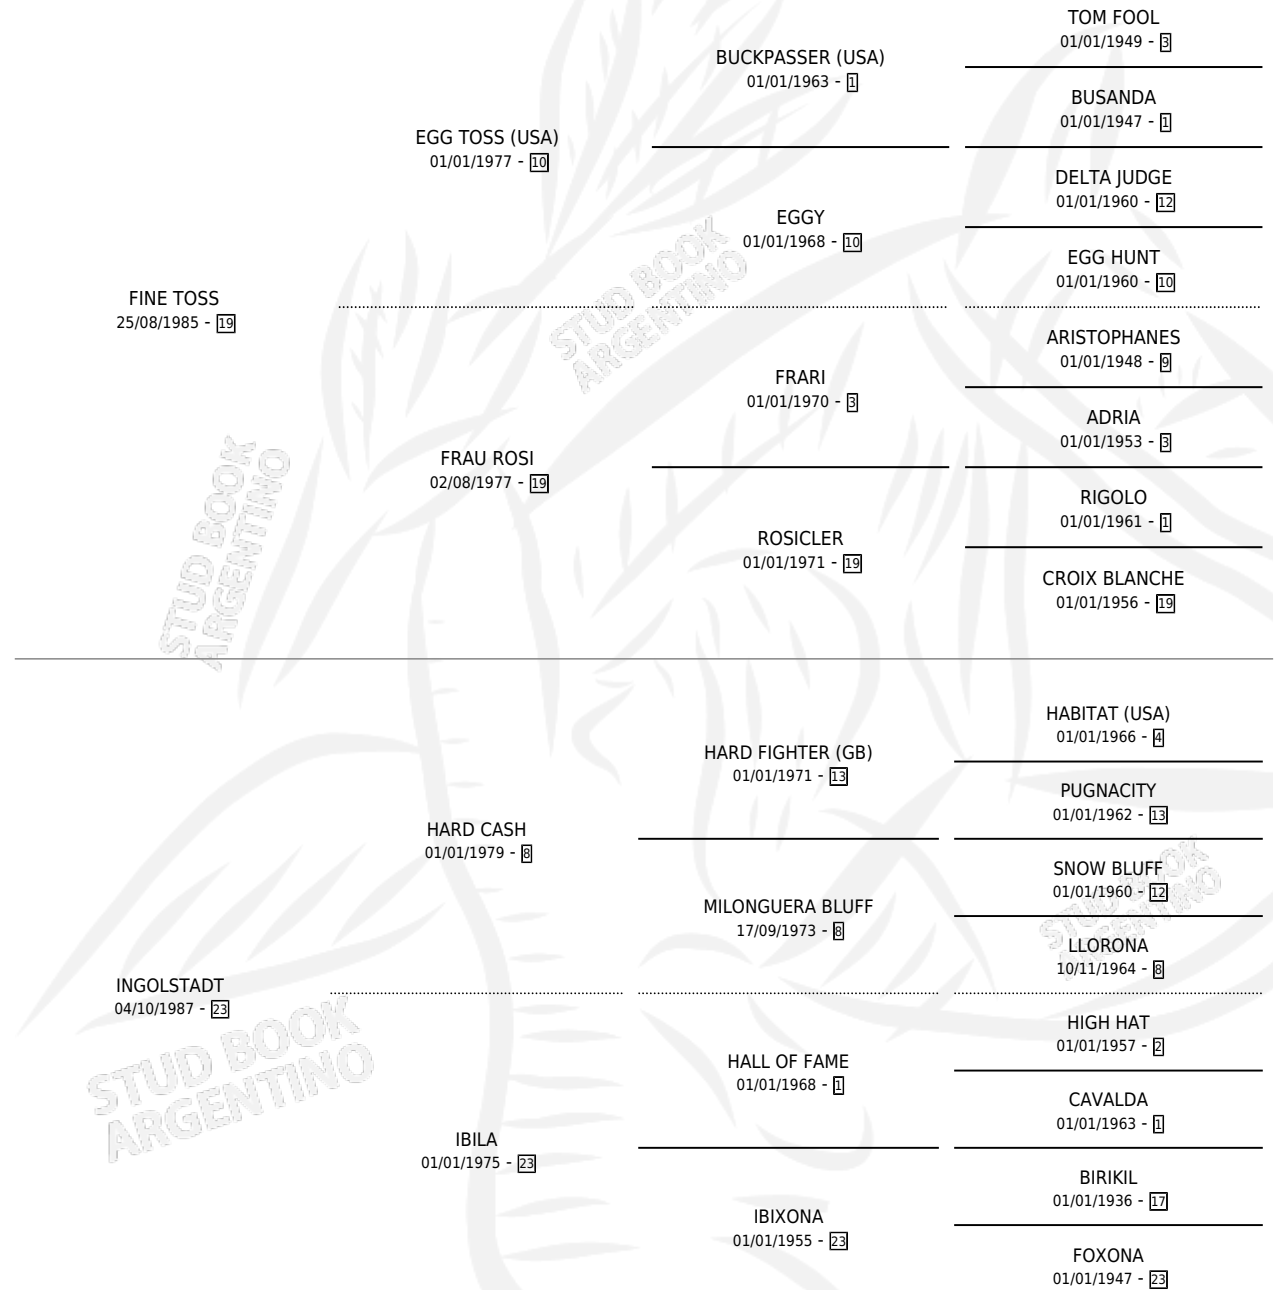

INGOAL TOSS

por FINE TOSS y INGOLSTADT por HARD CASH

Argentina · Macho · Zaino · SP · 20/08/1994
Familia 23-a · Volumen 35

ESTADO

TIPIFICACIÓN SANGUÍNEA	X
TIPIFICACIÓN POR ADN	X
PASAPORTE	X
IDENTIFICACIÓN POR MICROCHIP	X
REPRODUCTOR	X

Lugar de nacimiento: El Malacate

Criador: Sin dato

PEDIGREE

CAMPAÑA

Solo carreras oficiales de Argentina

POR EDAD

EDAD	CC	1°	2°	3°	4°	5°	NP	CLC	CLG	CLCG1	CLGG1	IMPORTE	GANANCIA / CC
5 AÑOS	2	0	0	0	0	0	2	0	0	0	0	\$0	\$0
TOTALES	2	0	0	0	0	0	2	0	0	0	0	\$0	\$0
%		0.0%	0.0%	0.0%	0.0%	0.0%	100%	0.0%	0.0%	0.0%	0.0%		