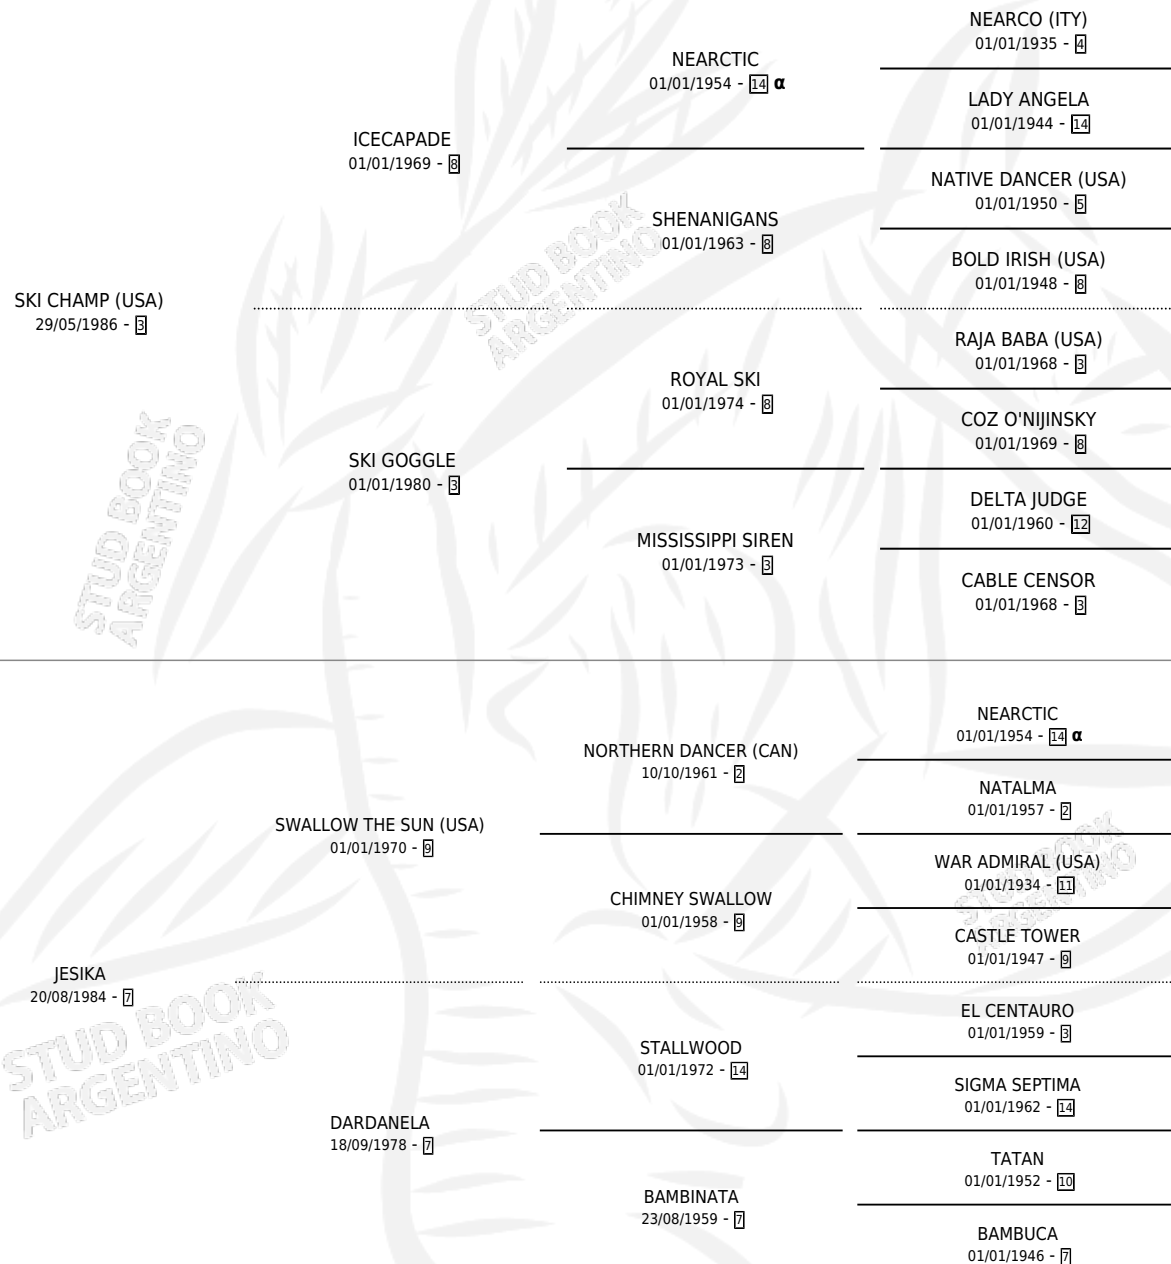

## ESTADO

TIPIFICACIÓN SANGUÍNEA	✓
TIPIFICACIÓN POR ADN	X
PASAPORTE	X
IDENTIFICACIÓN POR MICROCHIP	X
REPRODUCTOR	X

**Lugar de nacimiento:** El Alfalfar

**Criador:** Sin dato

## PEDIGREE

INBREEDING : α

**EXPORTACIÓN / IMPORTACIÓN**

FECHA	MOVIMIENTO	PAÍS
12/03/1998	EXPORTADO	BRASIL

~

**CAMPAÑA**

Solo carreras oficiales de Argentina