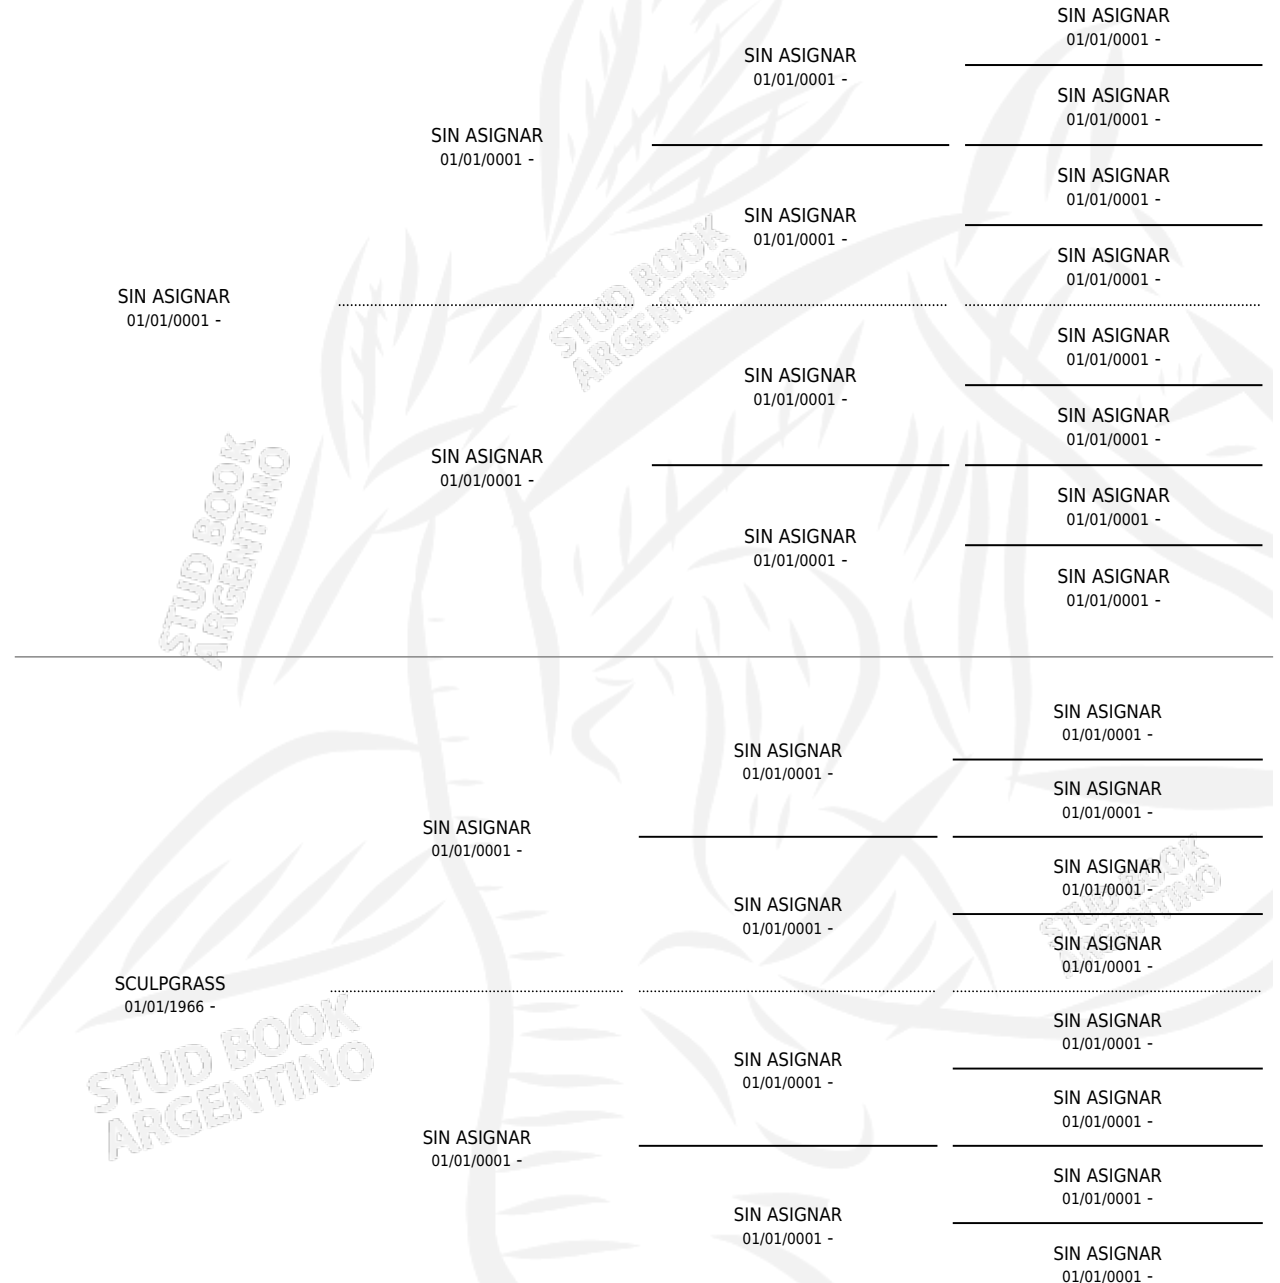

LA SALTONA

por SIN ASIGNAR y SCULPGRASS por SIN ASIGNAR

Argentina · Hembra · Zaino Colorado · SP · 01/01/1972
Familia · Volumen 28

ESTADO

TIPIFICACIÓN SANGUÍNEA	X
TIPIFICACIÓN POR ADN	X
PASAPORTE	X
IDENTIFICACIÓN POR MICROCHIP	X
REPRODUCTOR	✓

Lugar de nacimiento: Campo particular

Criador: Sin dato

~

HIJOS

	MACHOS	HEMBRAS
1 NACIERON	0	1
SIN ACTUACIONES		

PEDIGREE