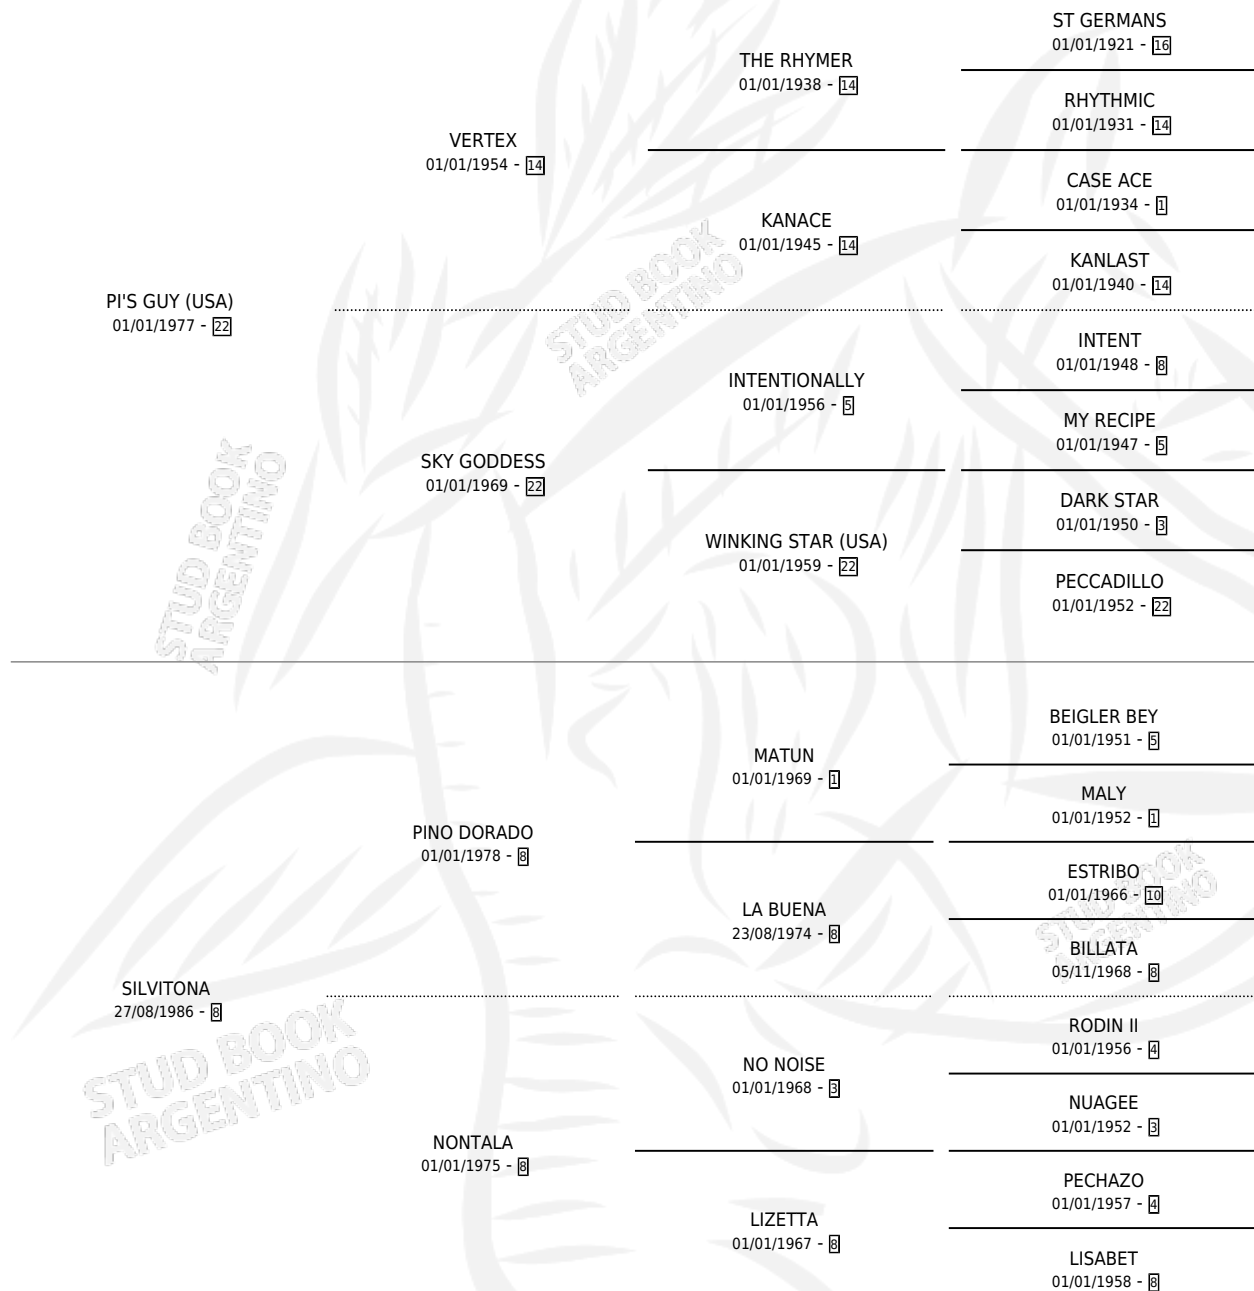

# DOÑA SIL

por PI'S GUY (USA) y SILVITONA por PINO DORADO

Argentina · Hembra · Alazan · SP · 10/08/1994  
Familia 8-c · Volumen 35

## ESTADO

TIPIFICACIÓN SANGUÍNEA	X
TIPIFICACIÓN POR ADN	X
PASAPORTE	X
IDENTIFICACIÓN POR MICROCHIP	X
REPRODUCTOR	X

**Lugar de nacimiento:** Alto Grande

**Criador:** Sin dato

## PEDIGREE