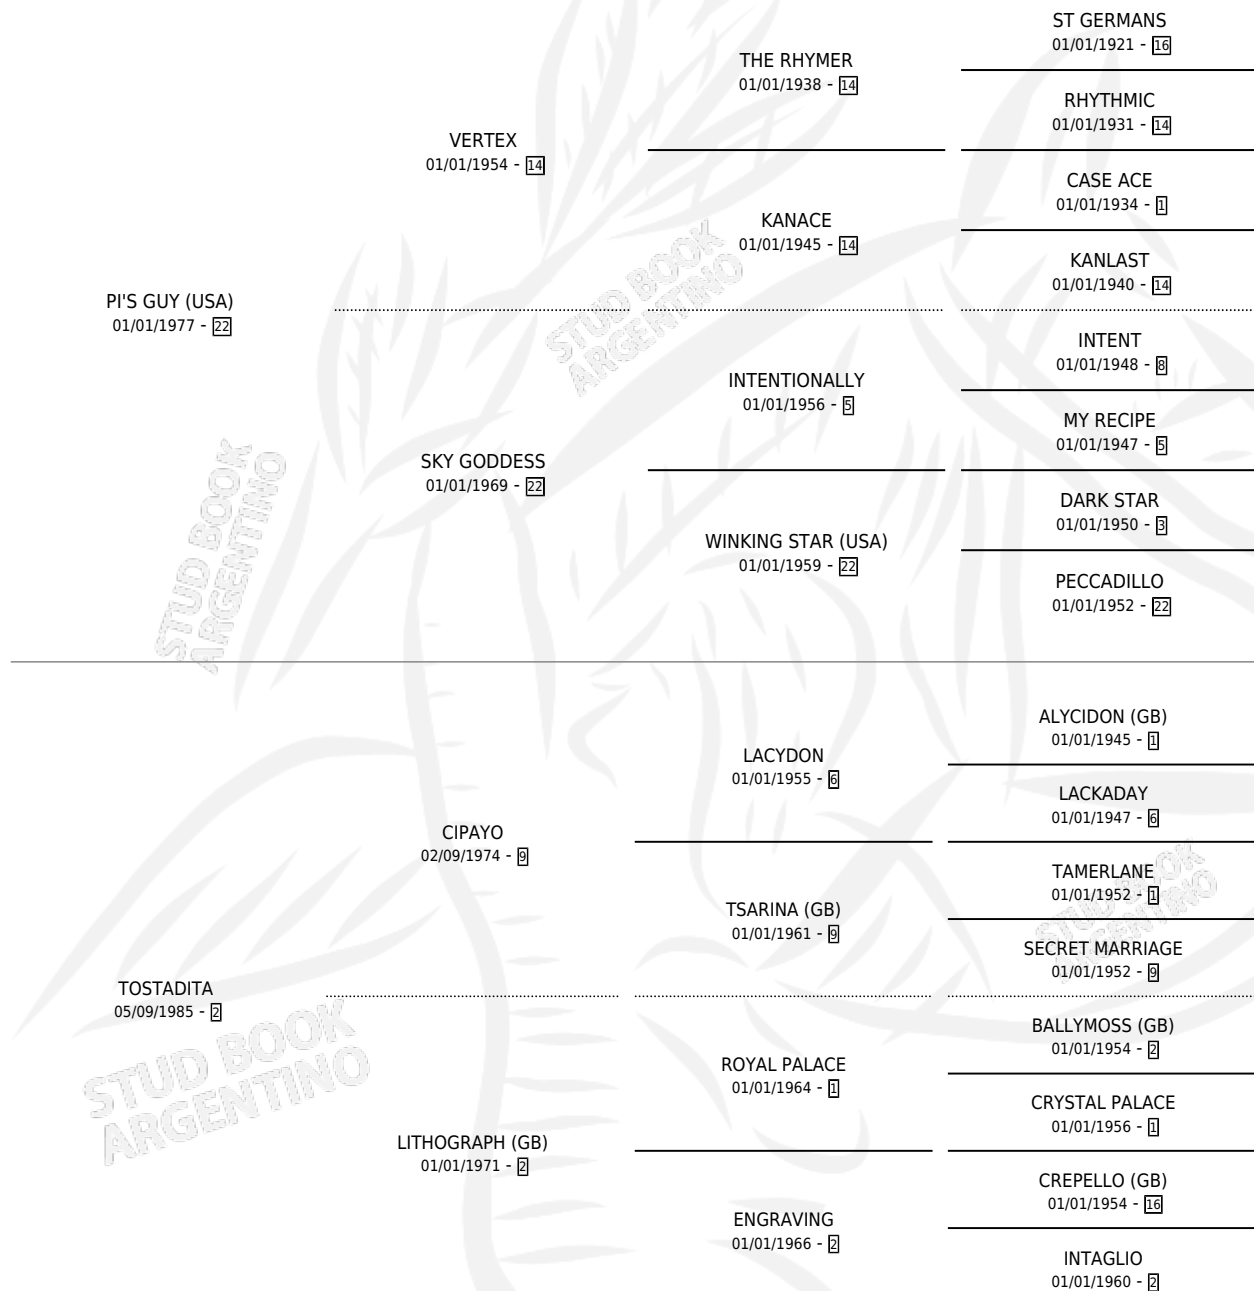

LICHI GUY

por PI'S GUY (USA) y TOSTADITA por CIPAYO

Argentina · Macho · Zaino · SP · 20/08/1994
Familia 2-i · Volumen 35

ESTADO

TIPIFICACIÓN SANGUÍNEA	X
TIPIFICACIÓN POR ADN	X
PASAPORTE	X
IDENTIFICACIÓN POR MICROCHIP	X
REPRODUCTOR	X

Lugar de nacimiento: Alto Grande

Criador: Sin dato

PEDIGREE

LICHI GUY

Datos oficiales del Stud Book Argentino

Documento generado el 08/05/2026

studbook.org.ar