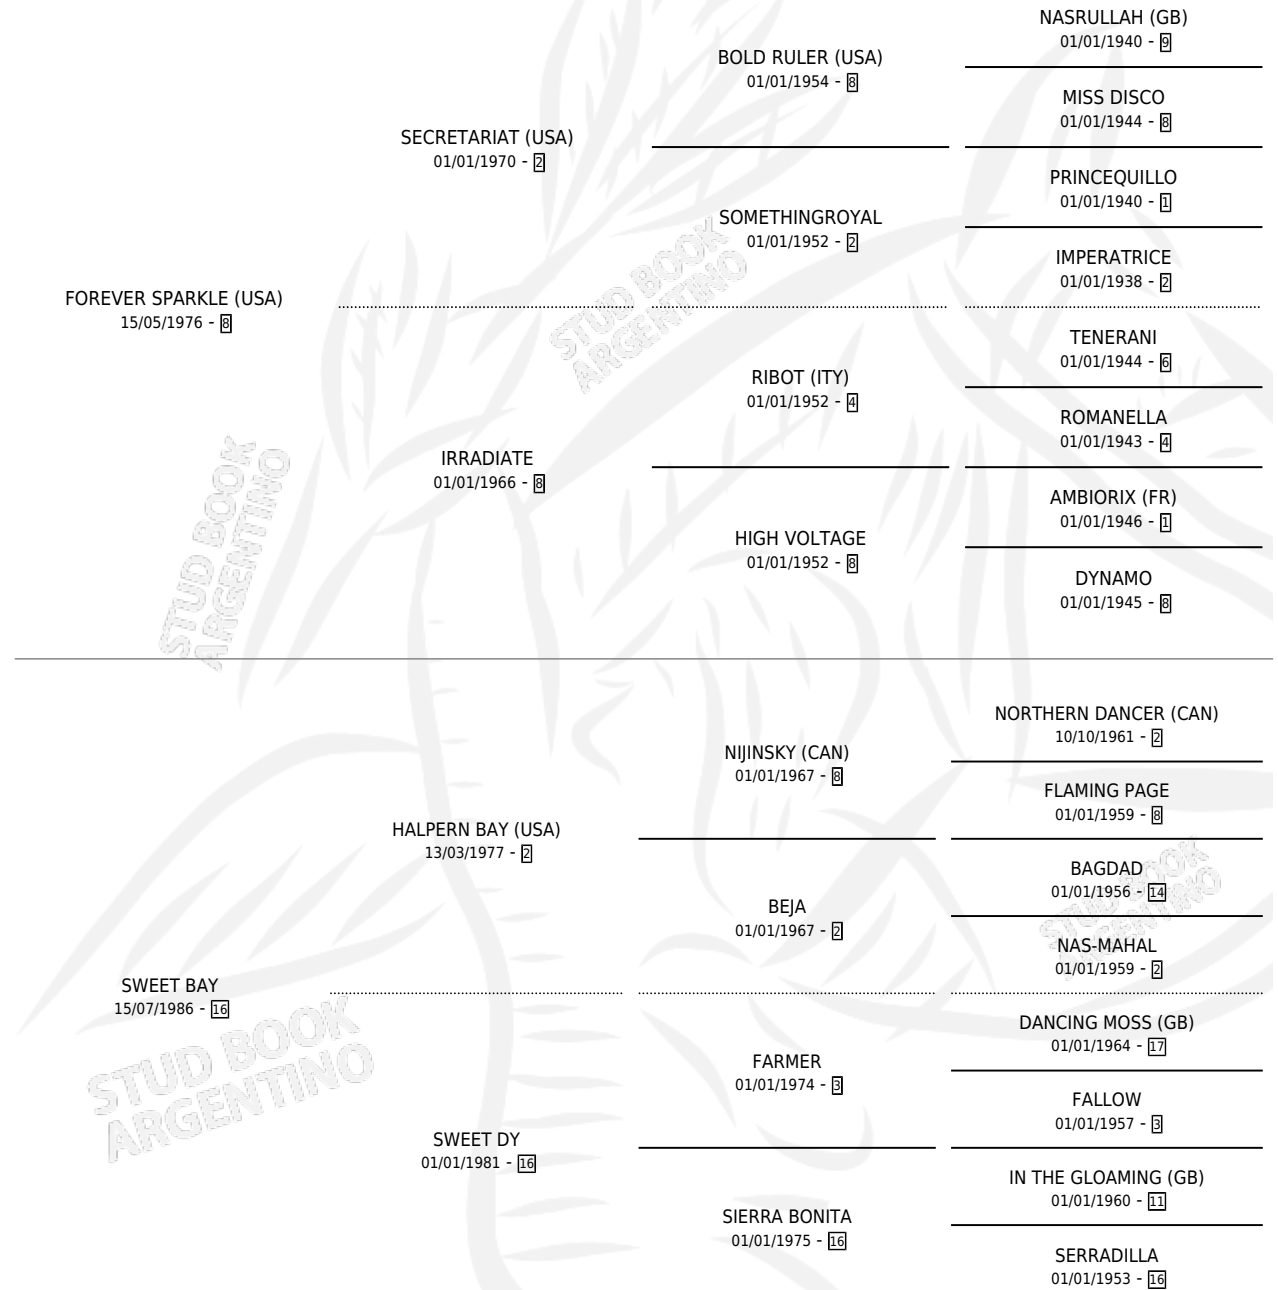

FORKLE BAY

por **FOREVER SPARKLE (USA)** y **SWEET BAY** por **HALPERN BAY (USA)**

Argentina · Macho · Tordillo · SP · 31/07/1994
Familia 16-e · Volumen 35

ESTADO

TIPIFICACIÓN SANGUÍNEA	X
TIPIFICACIÓN POR ADN	X
PASAPORTE	X
IDENTIFICACIÓN POR MICROCHIP	X
REPRODUCTOR	X

Lugar de nacimiento: Campo particular

Criador: Sin dato

PEDIGREE