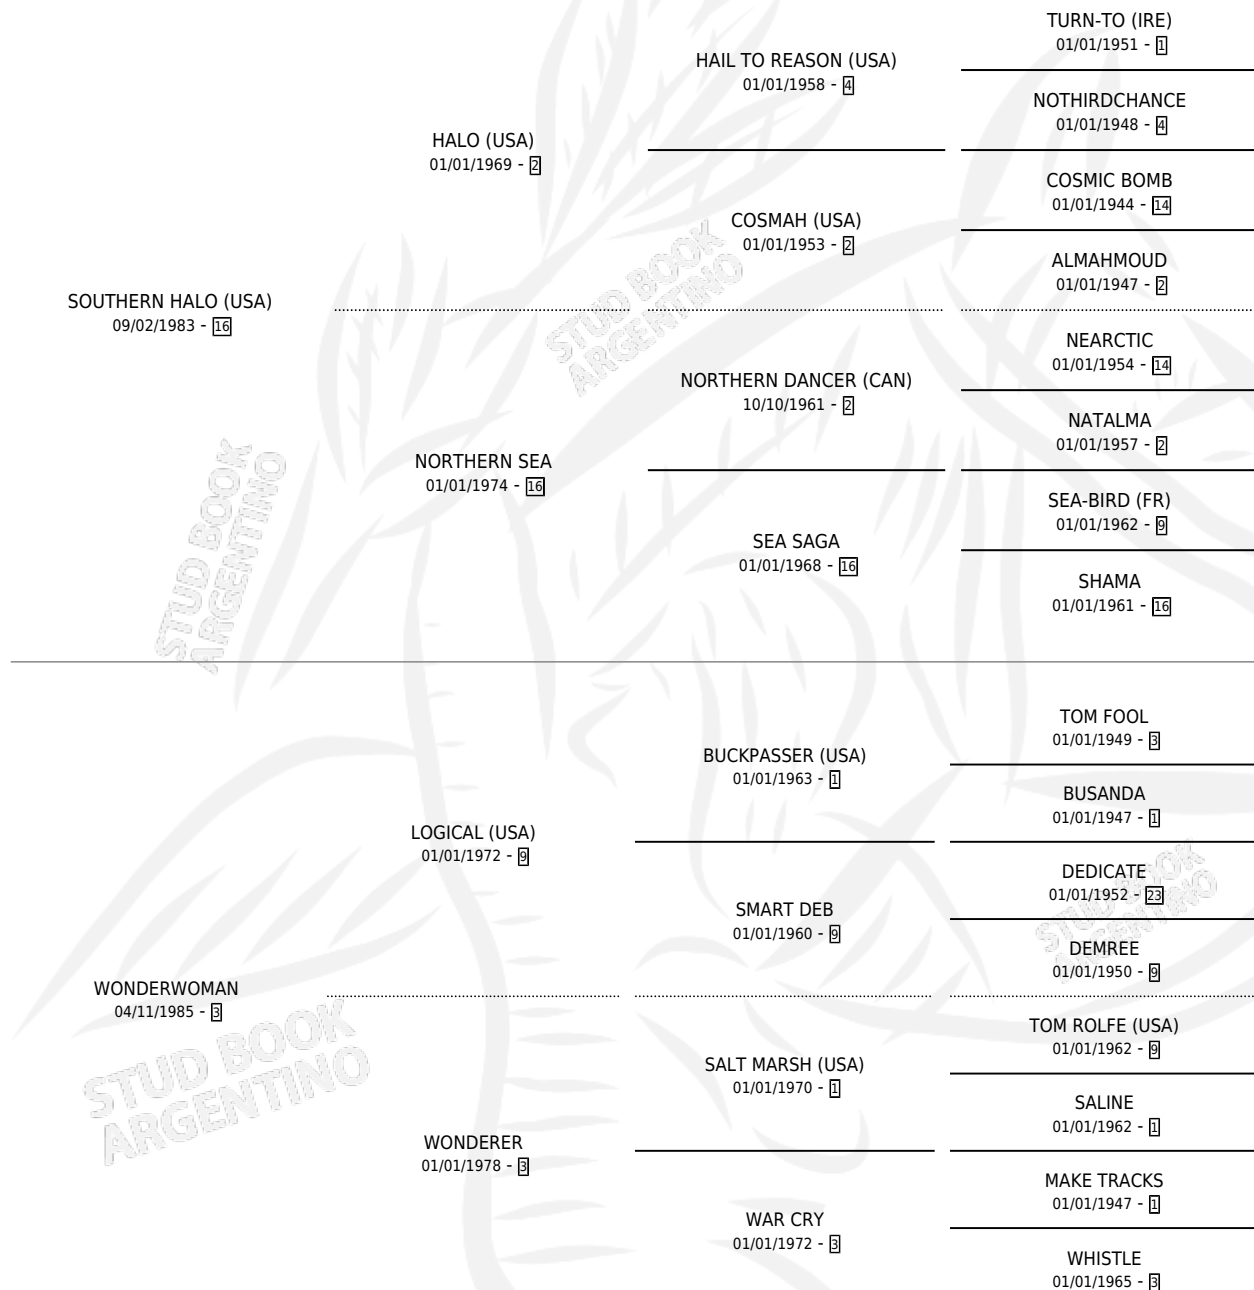

QUEEN WONDER

por SOUTHERN HALO (USA) y WONDERWOMAN por LOGICAL (USA)

Argentina · Hembra · Alazan · SP · 11/08/1994
Familia 3-e · Volumen 35

ESTADO

TIPIFICACIÓN SANGUÍNEA	✓
TIPIFICACIÓN POR ADN	✓
PASAPORTE	X
IDENTIFICACIÓN POR MICROCHIP	X
REPRODUCTOR	✓

Lugar de nacimiento: La Quebrada
Criador: Sin dato

~

HIJOS

	MACHOS	HEMBRAS
11 NACIERON	5	6
10 CORRIERON	4	6
9 GANARON	3	6

1	1	0
GANADORES CL	GANADORES GR	GANADORES G1

PEDIGREE

**S**cimientos **11** / Efectividad **68.75%**

PADRILLO	PRODUCTO	CRIADOR	1ER SERVICIO	ÚLTIMO SERVICIO
SEATTLE FITZ	∅		06/10/2012	25/11/2012
QUEEN WONDER	KING SEATTLE (M Z, 06/08/2012)	FIRMAMENTO	07/08/2011	07/08/2011
SEATTLE FITZ	∅		24/11/2010	27/11/2010
VAN NISTELROOY (USA) studbook.org.ar	WONDER NISTEL (H A, 22/10/2010)	FIRMAMENTO	19/09/2009	02/11/2009
HONOUR AND GLORY (USA)	QUEEN AND GLORY (H Z, 04/08/2009) •MURIÓ EL 24/10/2024•	FIRMAMENTO	11/08/2008	11/08/2008
PEINTRE CELEBRE (USA)	∅		01/10/2007	16/11/2007
GRAND SLAM (USA)	QUEEN SLAM (H ZN, 04/09/2007)	FIRMAMENTO	09/09/2006	09/09/2006
EMPEROR JONES (USA)	∅		22/09/2005	19/11/2005
EMPEROR JONES (USA)	KING ONE EMPEROR (M ZN, 12/09/2005)	FIRMAMENTO	25/08/2004	20/09/2004
EMPEROR JONES (USA)	WONDER EMPEROR (M ZN, 07/08/2004)	FIRMAMENTO	15/08/2003	15/08/2003
PARADE MARSHAL (USA)	∅		21/11/2002	21/11/2002
ROMANOV (IRE)	KING NOV (M ZN, 26/10/2002)	FIRMAMENTO	01/11/2001	01/11/2001
ROMANOV (IRE)	QUEEN ROMA (H AT, 22/10/2001) •MURIÓ EL 04/08/2017•	FIRMAMENTO	02/11/2000	02/11/2000
POLIGLOTE (GB)	QUEEN OF WELLS (H ZD, 01/10/2000) •MURIÓ EL 15/05/2015•	FIRMAMENTO	22/10/1999	22/10/1999
NUMEROUS (USA)	MISS WONDER (H ZD, 03/10/1999) •MURIÓ EL 20/04/2000•	FIRMAMENTO	20/09/1998	12/10/1998
RAMPART ROAD (USA)	STEVE ROAD (M A, 09/09/1998)	FIRMAMENTO	13/09/1997	13/09/1997