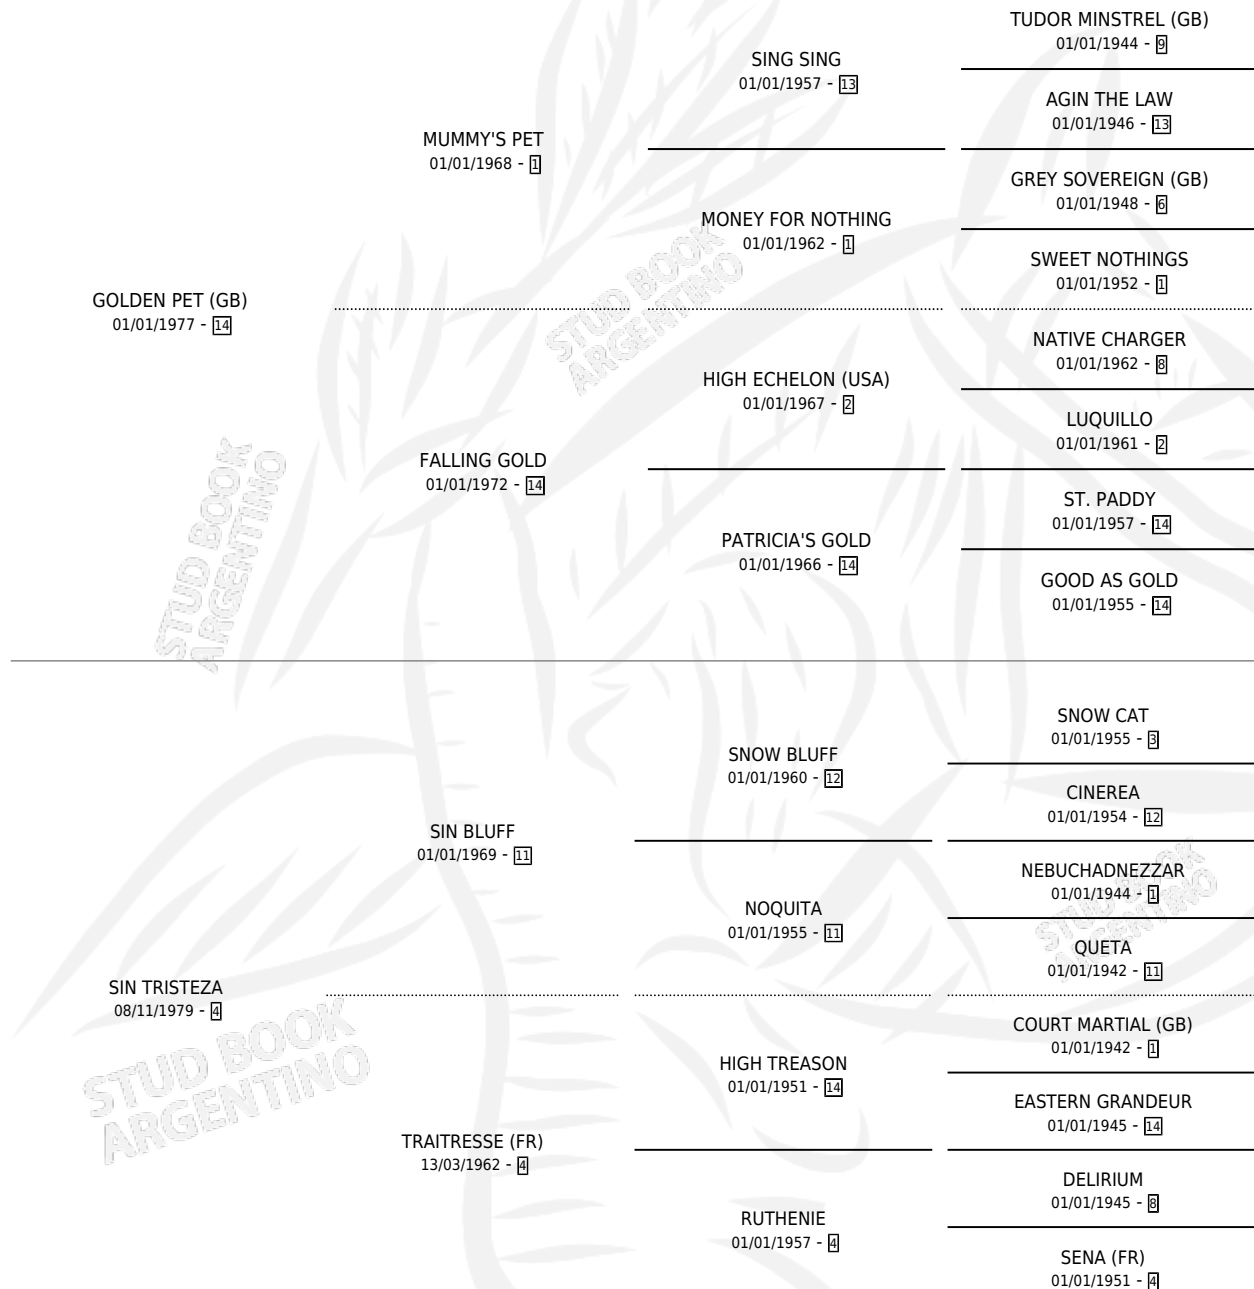

WIL

por **GOLDEN PET (GB)** y **SIN TRISTEZA** por **SIN BLUFF**

Argentina · Hembra · Zaino · SP · 01/08/1994
Familia 4-i · Volumen 35

ESTADO

TIPIFICACIÓN SANGUÍNEA	X
TIPIFICACIÓN POR ADN	X
PASAPORTE	X
IDENTIFICACIÓN POR MICROCHIP	X
REPRODUCTOR	X

Lugar de nacimiento: Los Mimbres

Criador: Los Mimbres

PEDIGREE

WIL

Datos oficiales del Stud Book Argentino

Documento generado el 02/05/2026

studbook.org.ar