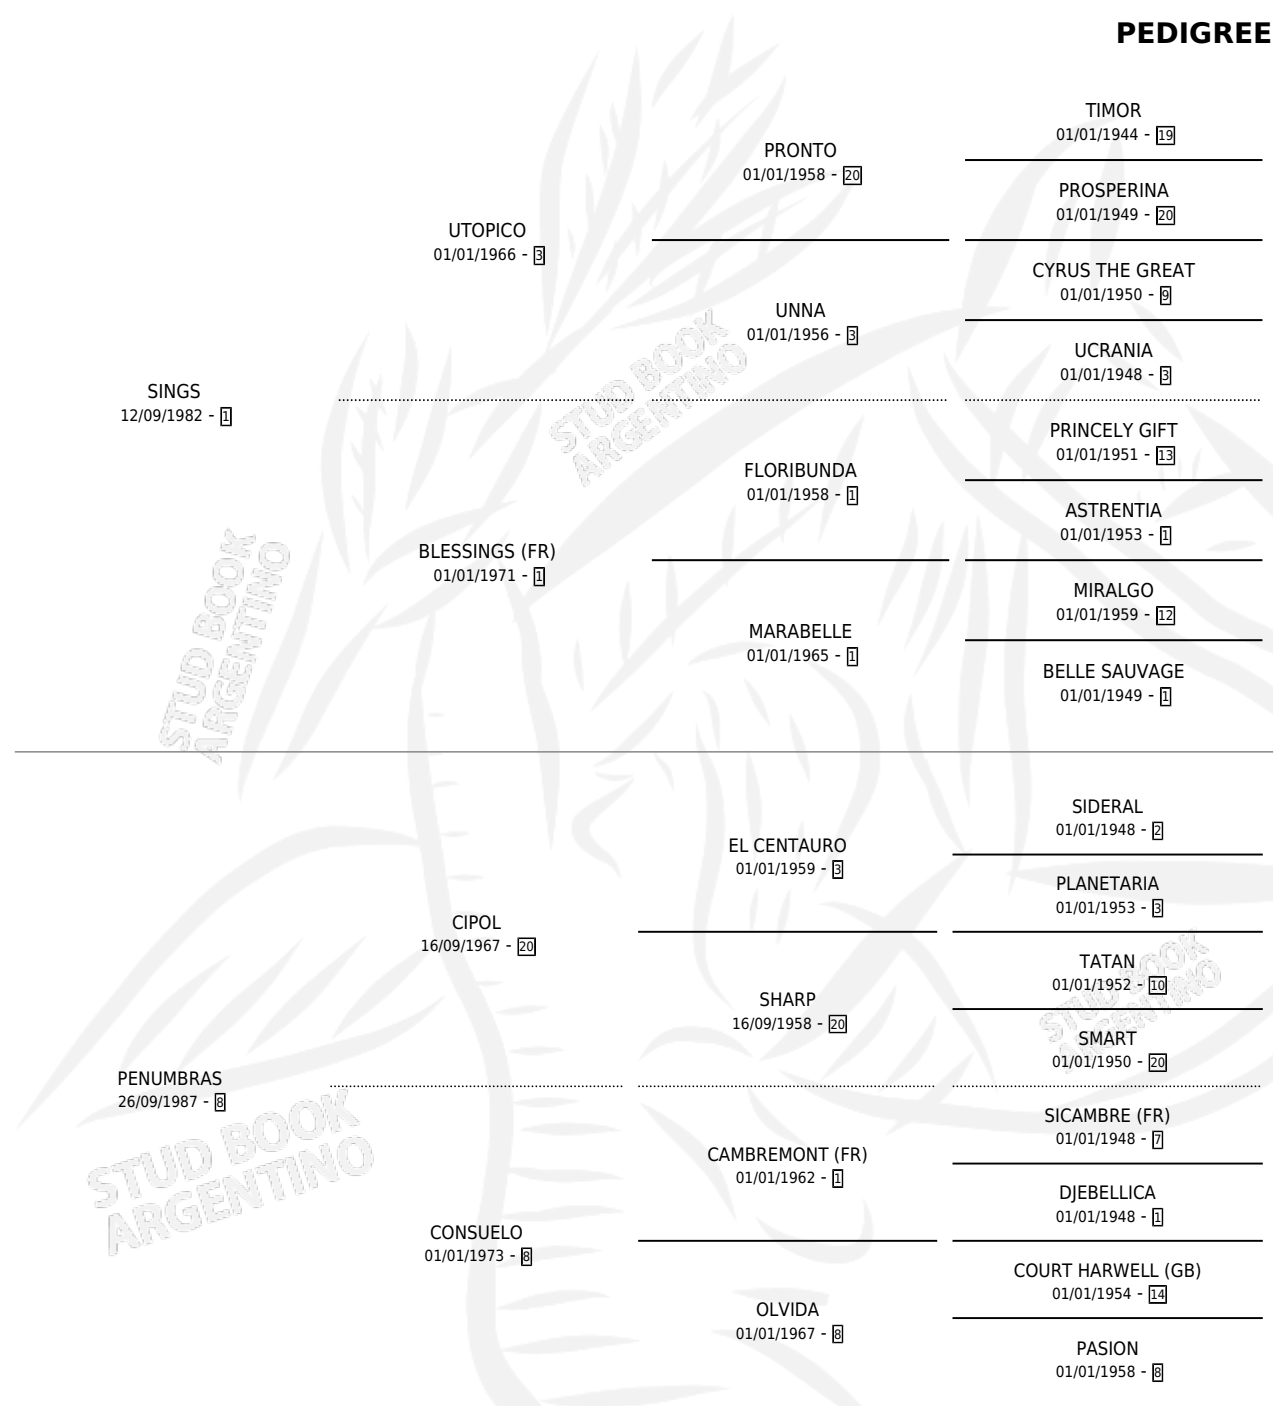

UMA

por SINGS y PENUMBRAS por CIPOL

Argentina · Hembra · Alazan · SP · 14/08/1994
Familia 8-j · Volumen 35

ESTADO

TIPIFICACIÓN SANGUÍNEA	X
TIPIFICACIÓN POR ADN	X
PASAPORTE	X
IDENTIFICACIÓN POR MICROCHIP	X
REPRODUCTOR	✓

Lugar de nacimiento: Comalal

Criador: Comalal

PEDIGREE

S

mientos 0 / Efectividad 0.00%

PADRILLO	PRODUCTO	CRIADOR	1ER SERVICIO	ÚLTIMO SERVICIO
BALL ROY	∅		01/11/2001	01/11/2001
UMA TOPUSUN	∅		26/10/2000	26/10/2000
BAT PANFARRON	∅		30/12/1999	30/12/1999