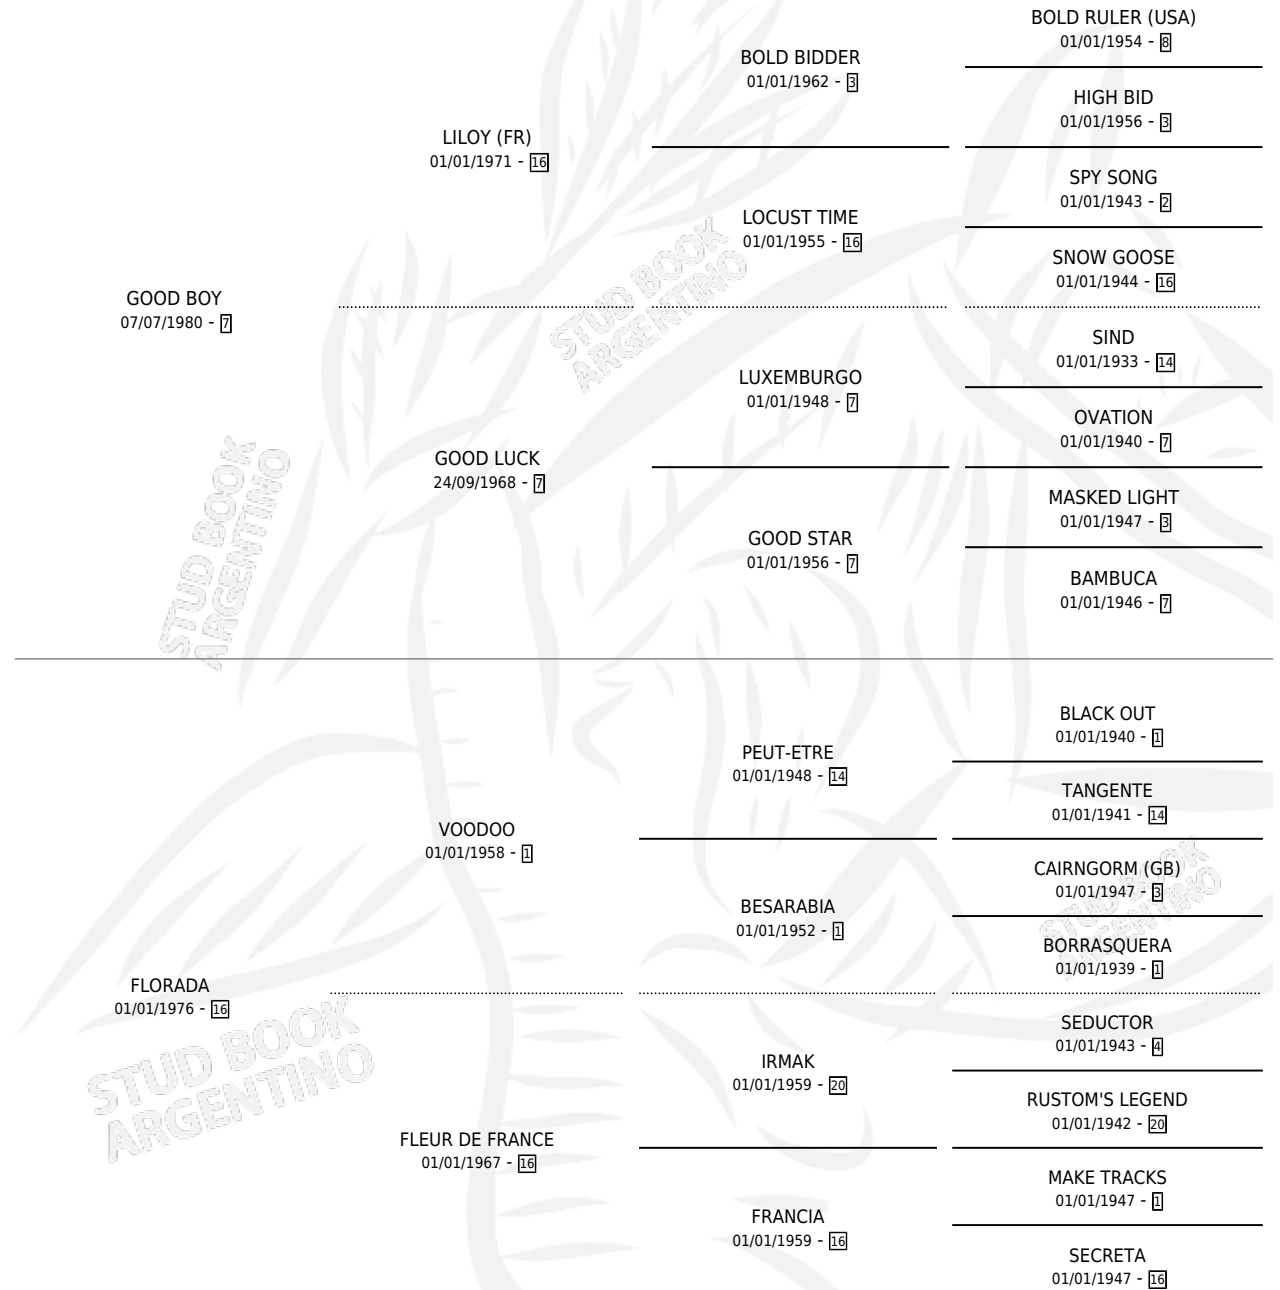

Lugar de nacimiento: San Carlos

Criador: Sin dato

~

HIJOS

	MACHOS	HEMBRAS
1 NACIERON	1	0
SIN ACTUACIONES		

PEDIGREE

CAMPAÑA

Solo carreras oficiales de Argentina