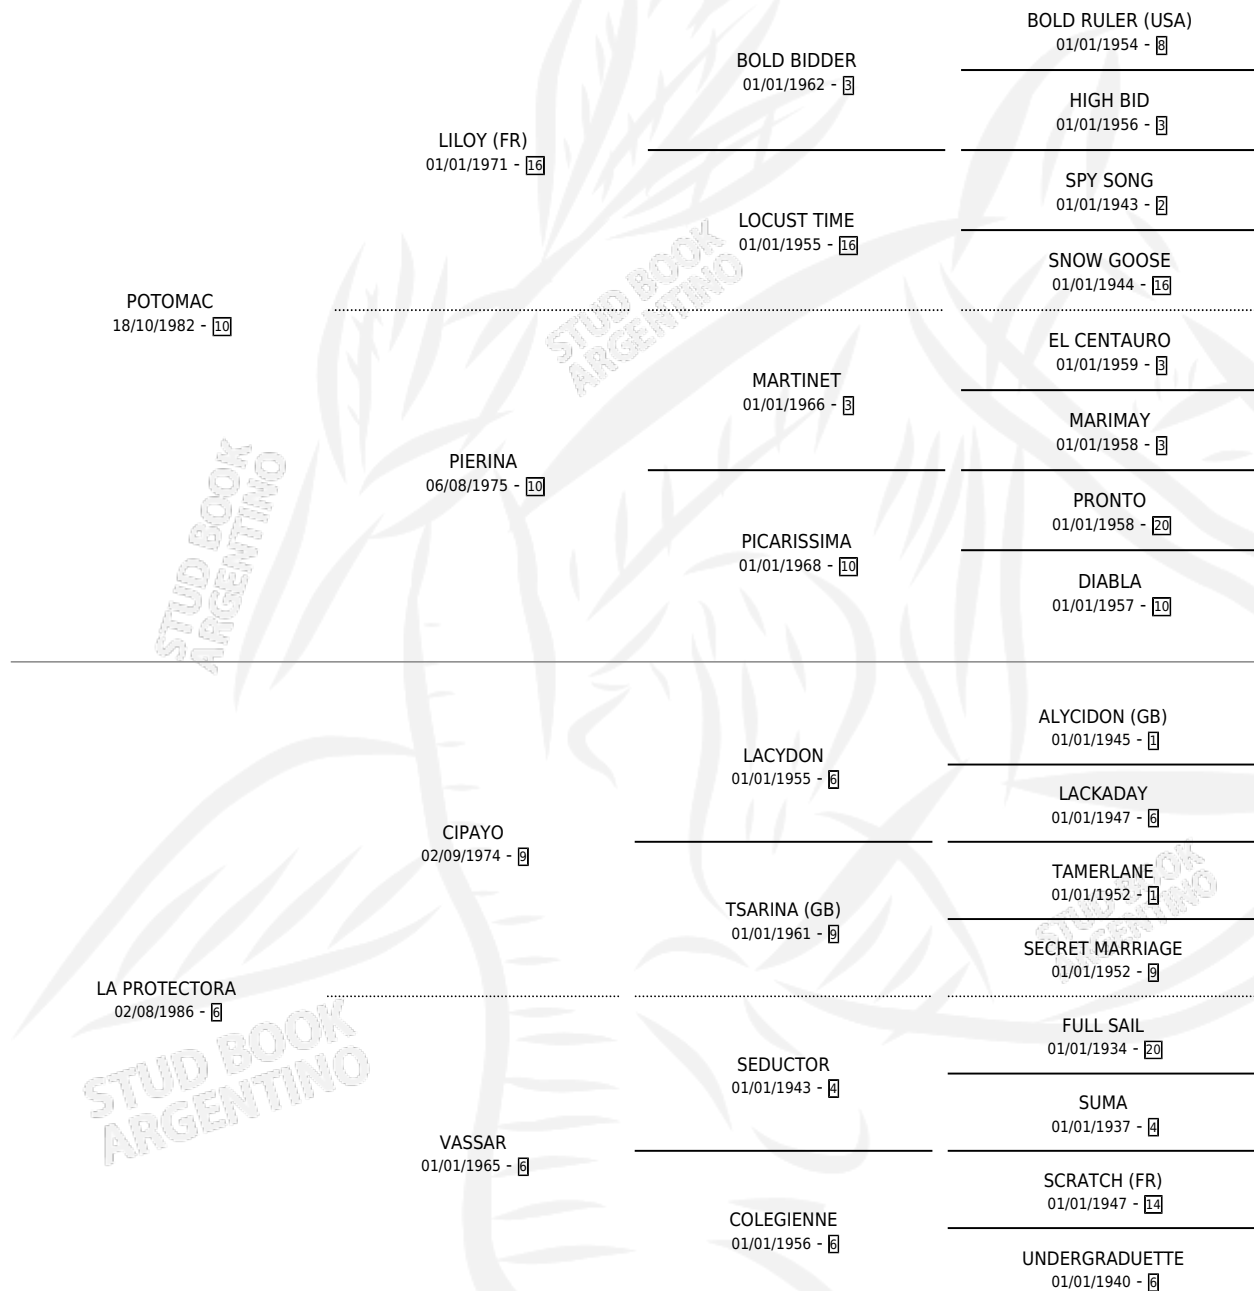

EL PROTEGIDO

por POTOMAC y LA PROTECTORA por CIPAYO

Argentina · Macho · Zaino · SP · 31/07/1994
Familia 6-f · Volumen 35

ESTADO

TIPIFICACIÓN SANGUÍNEA	X
TIPIFICACIÓN POR ADN	X
PASAPORTE	X
IDENTIFICACIÓN POR MICROCHIP	X
REPRODUCTOR	X

Lugar de nacimiento: Rodeo Chico

Criador: Rodeo Chico

PEDIGREE

EL PROTEGIDO

Datos oficiales del Stud Book Argentino

Documento generado el 06/05/2026

studbook.org.ar