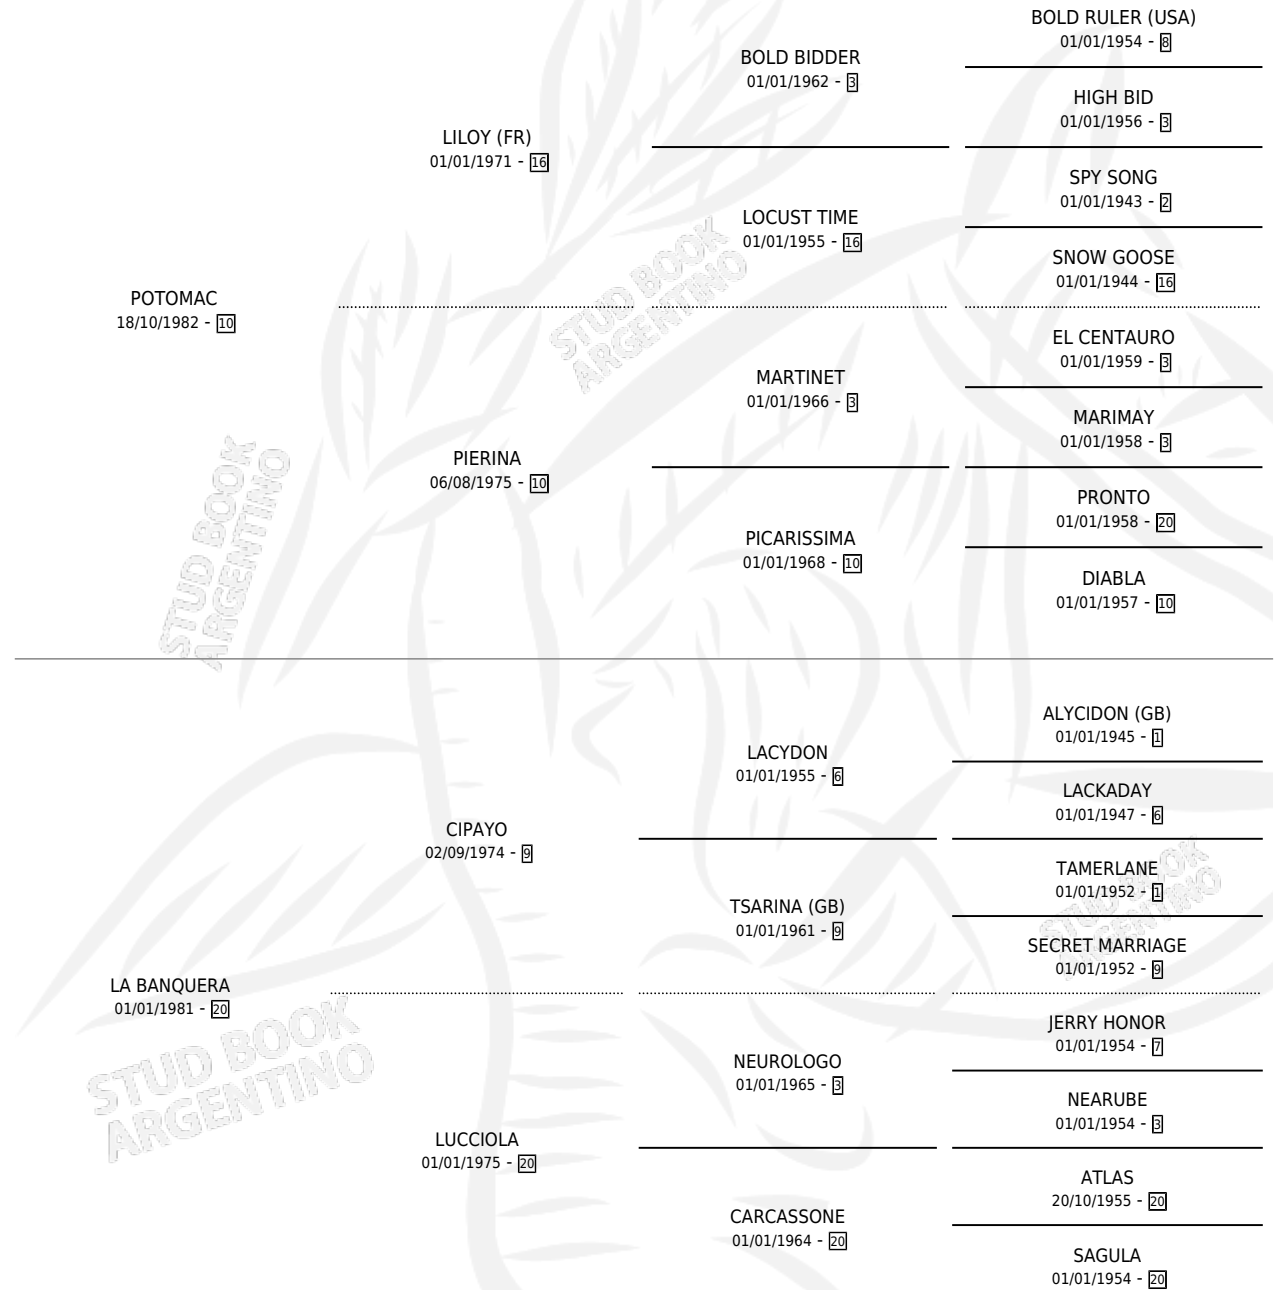

MUY ACAUDALADA

por POTOMAC y LA BANQUERA por CIPAYO

Argentina · Hembra · Zaino · SP · 29/07/1994
Familia 20-c · Volumen 35

ESTADO

TIPIFICACIÓN SANGUÍNEA	X
TIPIFICACIÓN POR ADN	X
PASAPORTE	X
IDENTIFICACIÓN POR MICROCHIP	X
REPRODUCTOR	X

Lugar de nacimiento: Rodeo Chico

Criador: Rodeo Chico

PEDIGREE

MUY ACAUDALADA

Datos oficiales del Stud Book Argentino

Documento generado el 10/05/2026

studbook.org.ar