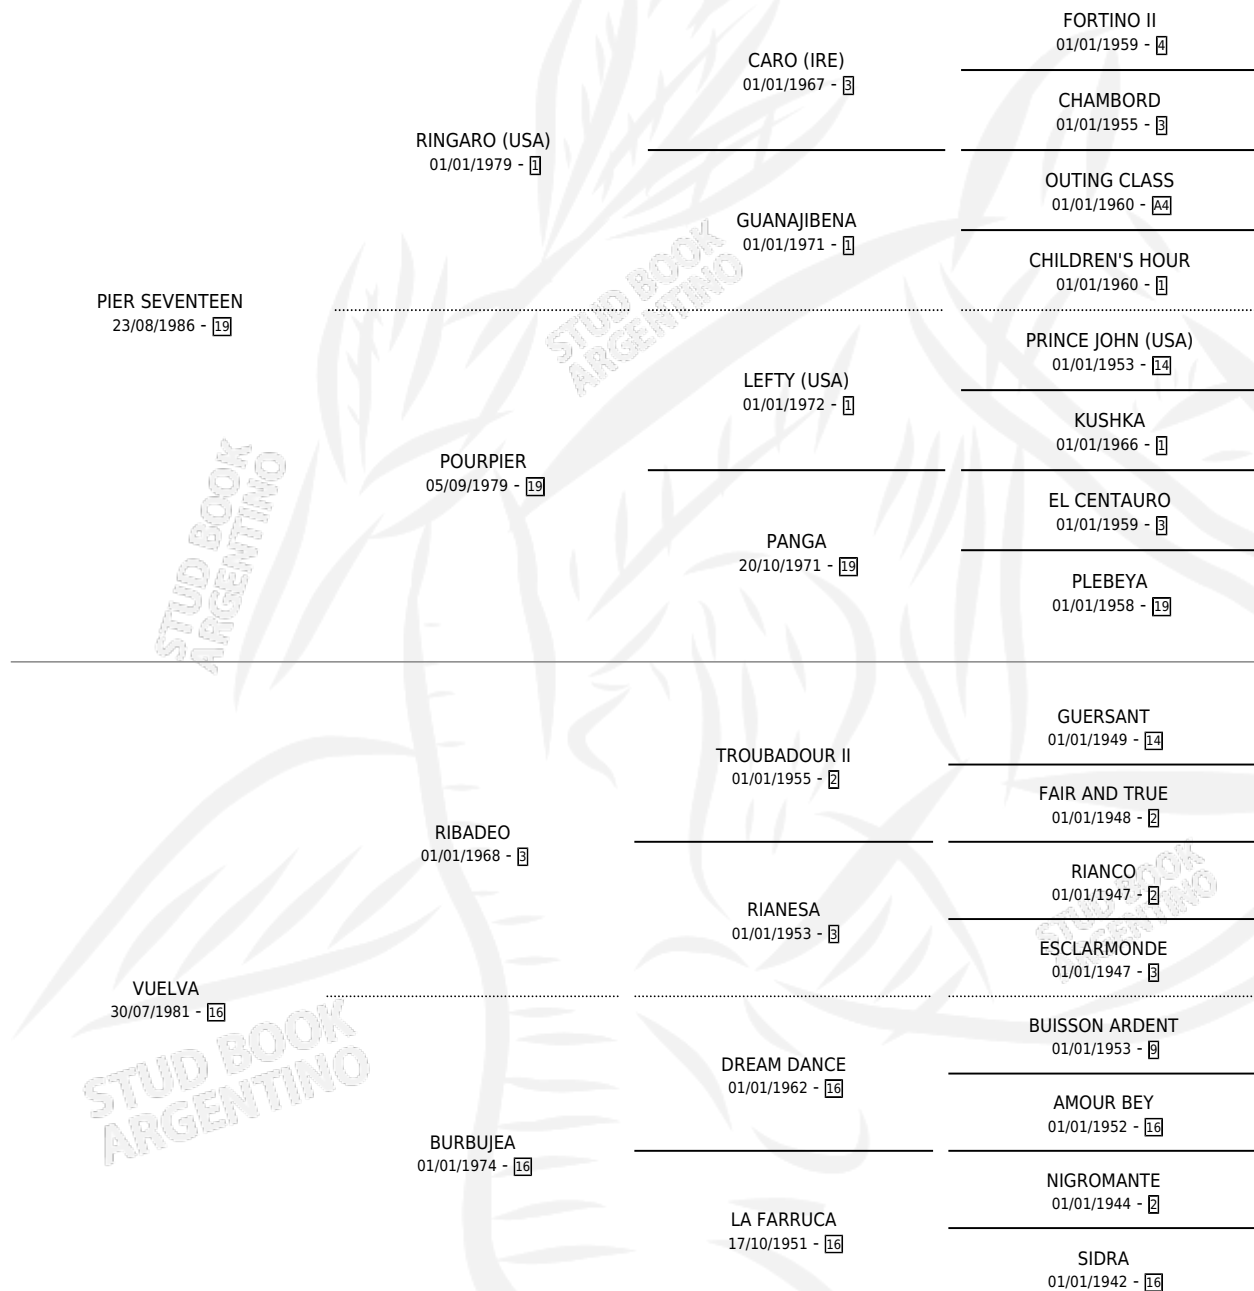

PITUCASO

por PIER SEVENTEEN y VUELVA por RIBADEO

Argentina · Macho · Zaino · SP · 12/08/1994
Familia 16 · Volumen 35

ESTADO

TIPIFICACIÓN SANGUÍNEA	X
TIPIFICACIÓN POR ADN	X
PASAPORTE	X
IDENTIFICACIÓN POR MICROCHIP	X
REPRODUCTOR	X

Lugar de nacimiento: La Bernardina

Criador: La Bernardina

PEDIGREE

PITUCASO

Datos oficiales del Stud Book Argentino

Documento generado el 06/05/2026

studbook.org.ar