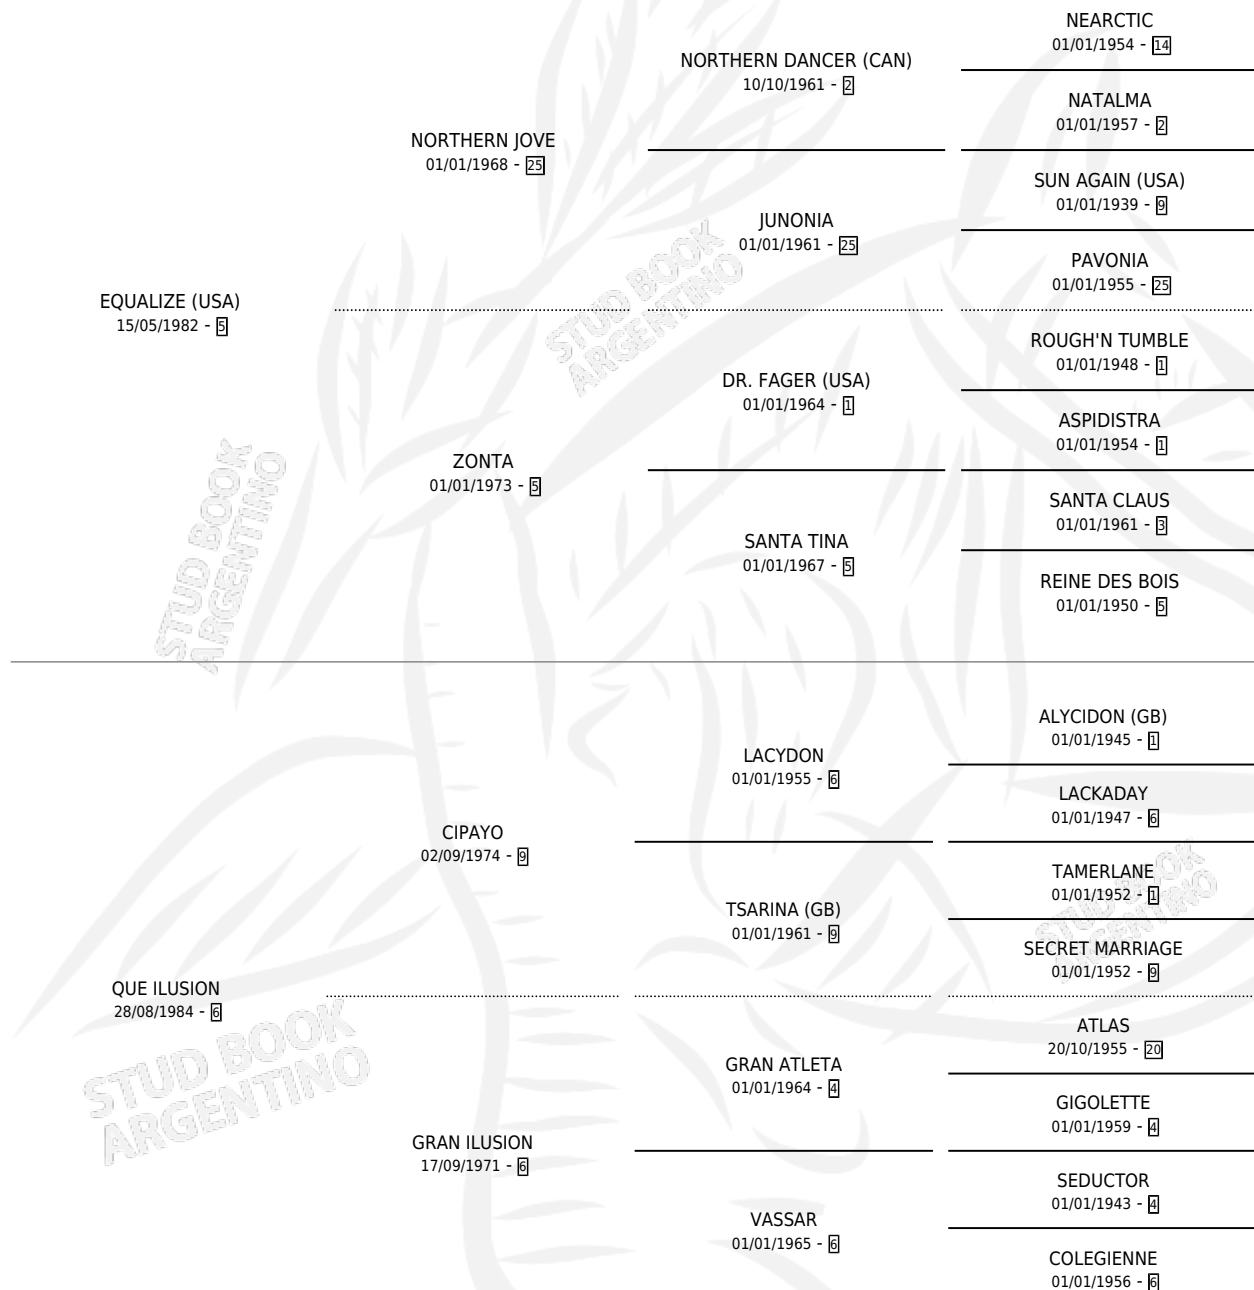

CHULLO

por **EQUALIZE (USA)** y **QUE ILUSION** por **CIPAYO**

Argentina · Macho · Zaino · SP · 03/08/1994
Familia 6-f · Volumen 35

DISTINCIONES

CABALLO DEL AÑO	1997
MEJOR CABALLO ADULTO	1997
MEJOR TRES AÑOS MACHO	1997
MEJOR FONDISTA	1997

ESTADO

TIPIFICACIÓN SANGUÍNEA	✓
TIPIFICACIÓN POR ADN	✓
PASAPORTE	X
IDENTIFICACIÓN POR MICROCHIP	✓
REPRODUCTOR	✓

Lugar de nacimiento: San Pablo

Criador: Sin dato

~

HIJOS

	MACHOS	HEMBRAS
314 NACIERON	145	169
150 CORRIERON	76	74
75 GANARON	47	28

PEDIGREE