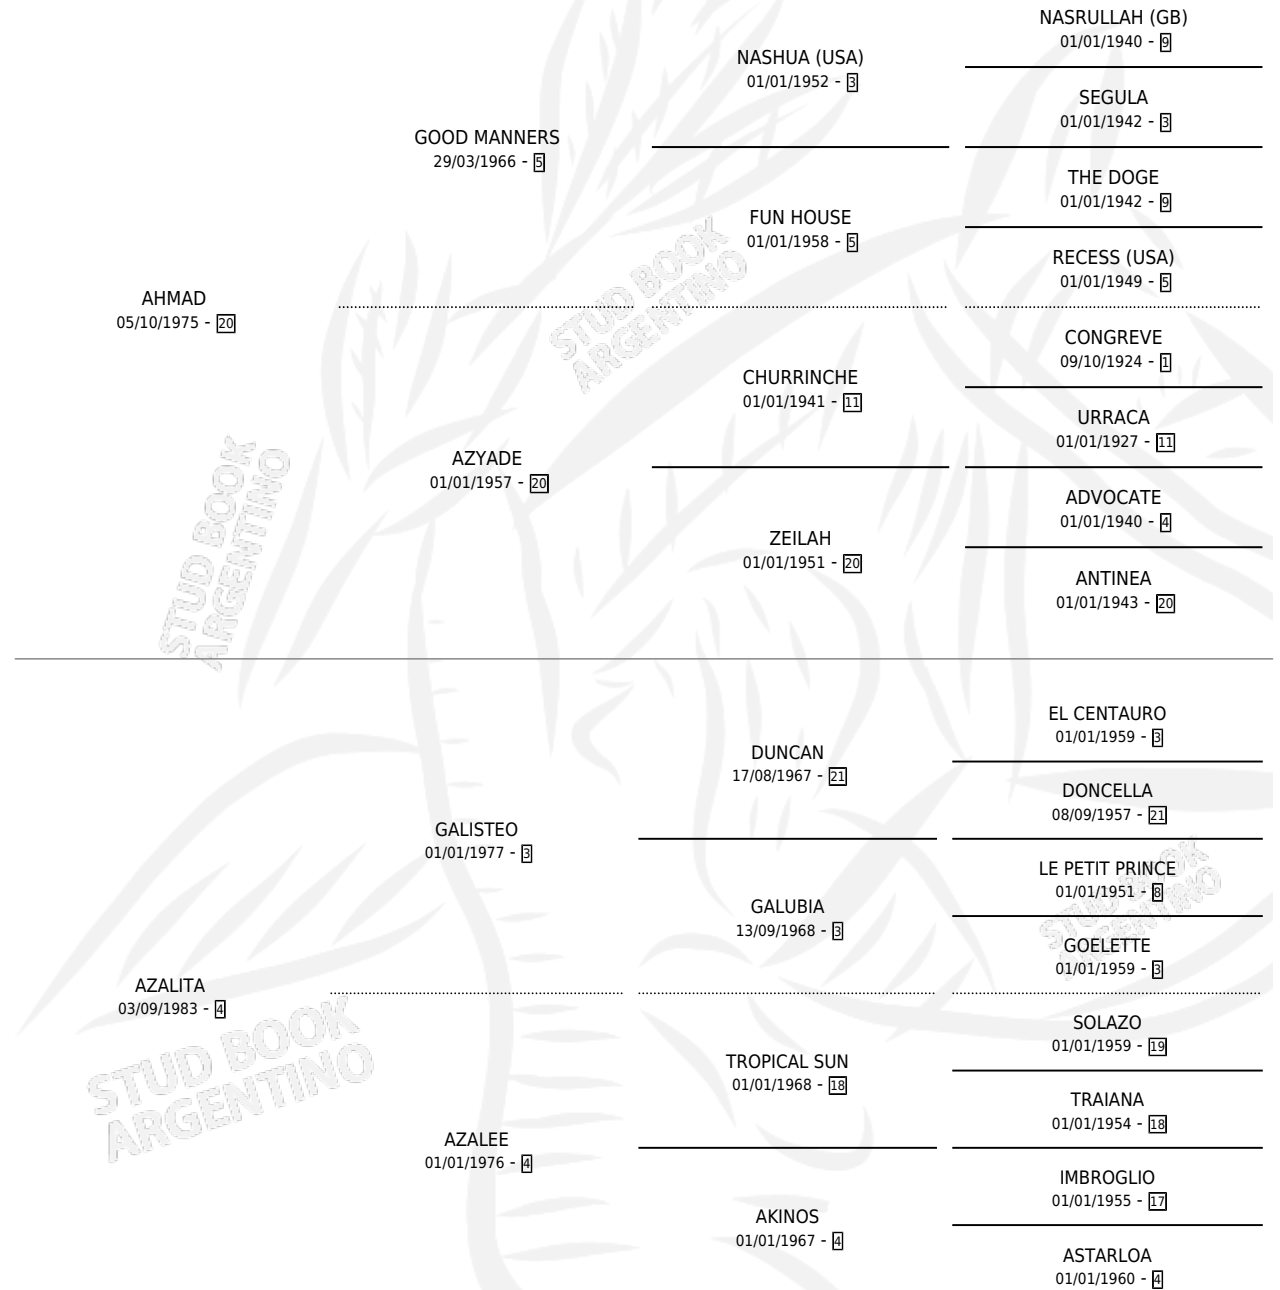

POTRICAN

por AHMAD y AZALITA por GALISTEO

Argentina · Hembra · Zaino · SP · 27/07/1994
Familia 4-b · Volumen 35

ESTADO

TIPIFICACIÓN SANGUÍNEA	X
TIPIFICACIÓN POR ADN	X
PASAPORTE	X
IDENTIFICACIÓN POR MICROCHIP	X
REPRODUCTOR	X

Lugar de nacimiento: La Madrugada

Criador: La Madrugada

PEDIGREE

POTRICAN

Datos oficiales del Stud Book Argentino

Documento generado el 12/05/2026

studbook.org.ar