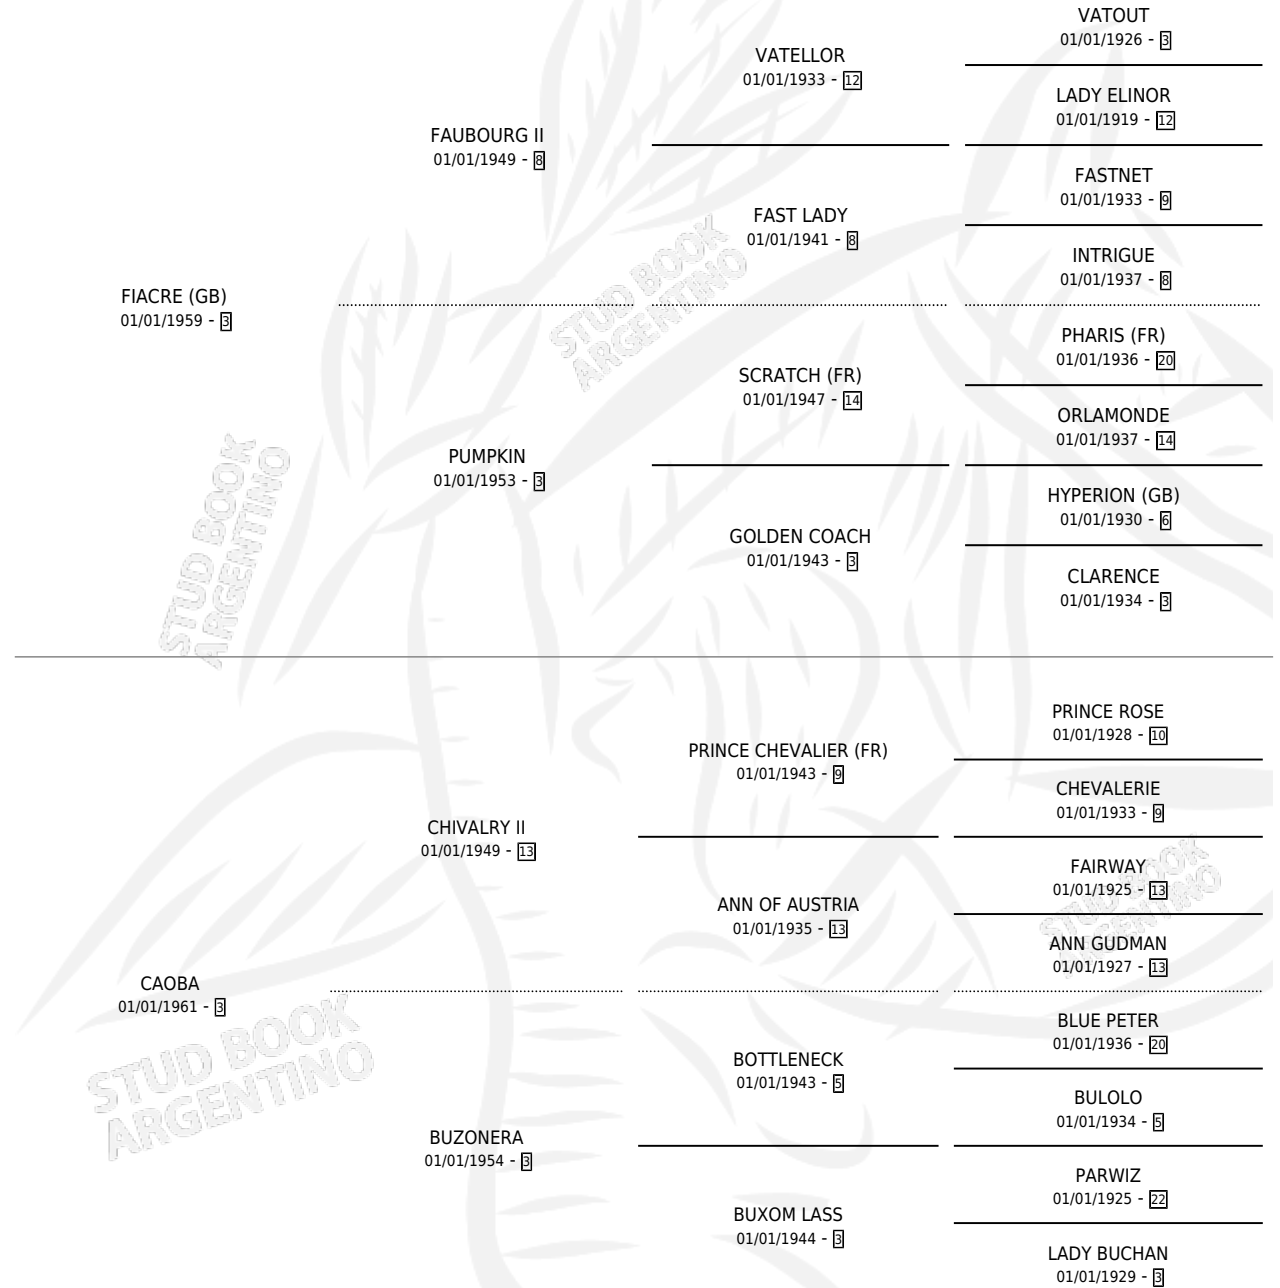

CARIN

por **FIACRE (GB)** y **CAOBA** por **CHIVALRY II**

Argentina · Hembra · Zaino · SP · 01/01/1972
Familia 3-e · Volumen 28

ESTADO

TIPIFICACIÓN SANGUÍNEA	X
TIPIFICACIÓN POR ADN	X
PASAPORTE	X
IDENTIFICACIÓN POR MICROCHIP	X
REPRODUCTOR	✓

Lugar de nacimiento: Campo particular

Criador: Sin dato

~

HIJOS

	MACHOS	HEMBRAS
3 NACIERON	1	2
SIN ACTUACIONES		

PEDIGREE