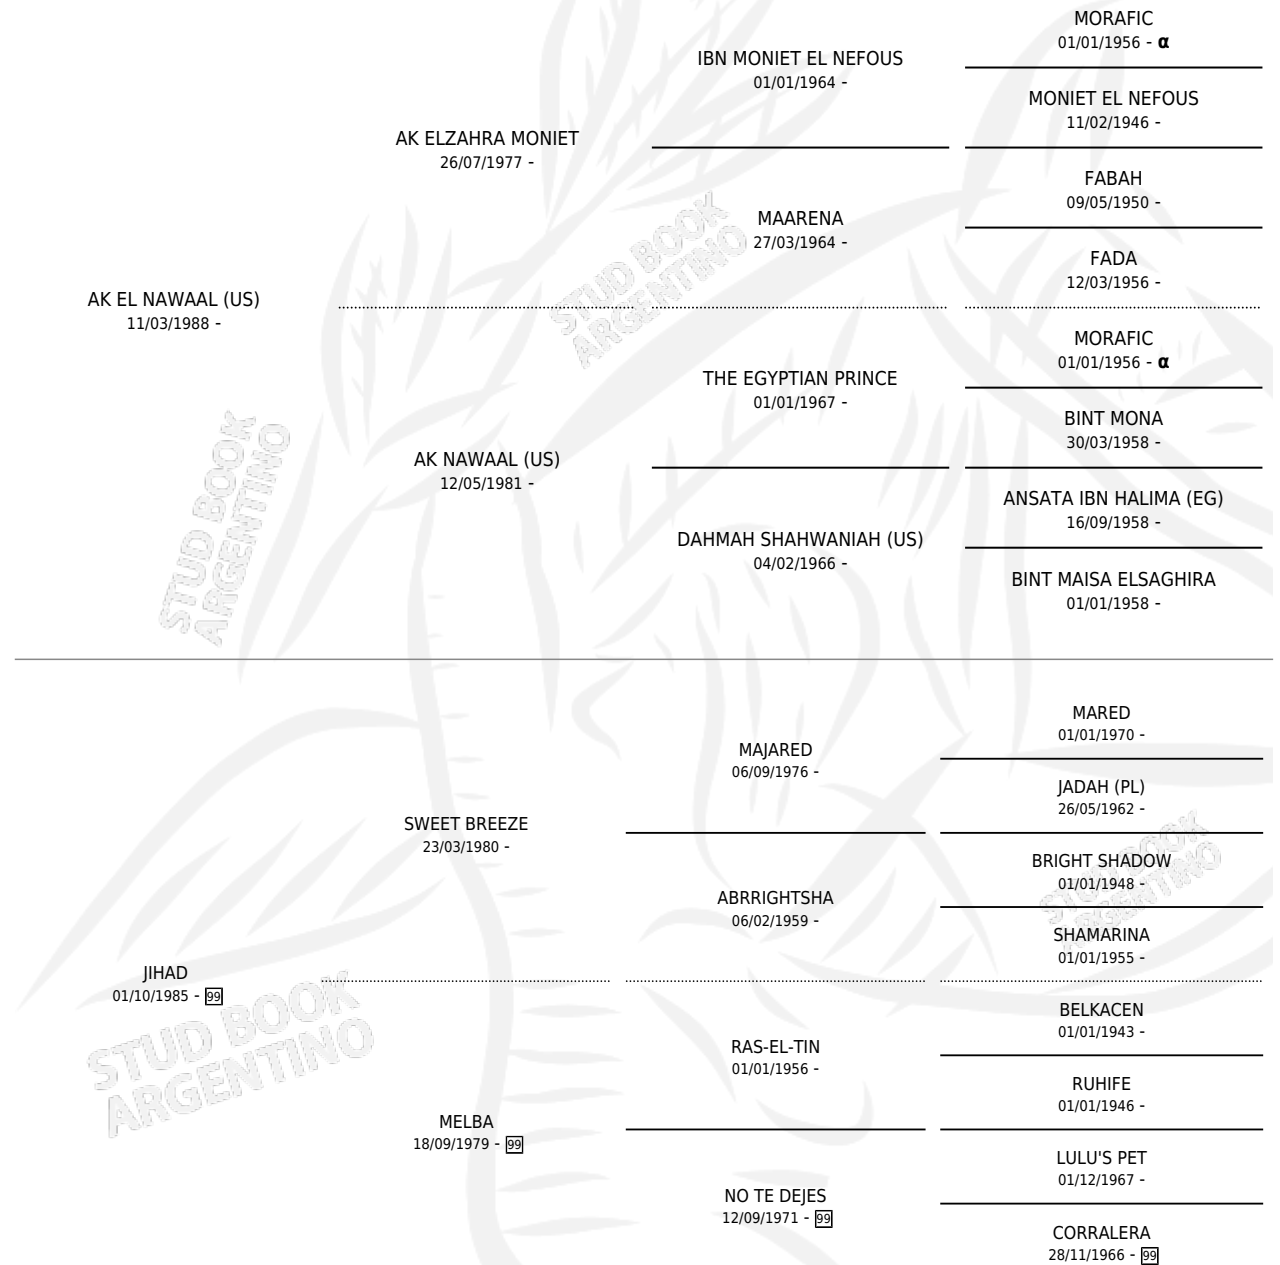

SM HADNA

por AK EL NAWAAL (US) y JIHAD por SWEET BREEZE

Argentina · Macho · Zaino · AP · 07/08/1994
Familia 99 · Volumen 35

ESTADO

TIPIFICACIÓN SANGUÍNEA	✓
TIPIFICACIÓN POR ADN	X
PASAPORTE	X
IDENTIFICACIÓN POR MICROCHIP	X
REPRODUCTOR	X

Lugar de nacimiento: Maalesh

Criador: Maalesh

PEDIGREE

INBREEDING : α

EXPORTACIÓN / IMPORTACIÓN

FECHA	MOVIMIENTO	PAÍS
01/01/1995	EXPORTADO	URUGUAY

SM HADNA

Datos oficiales del Stud Book Argentino