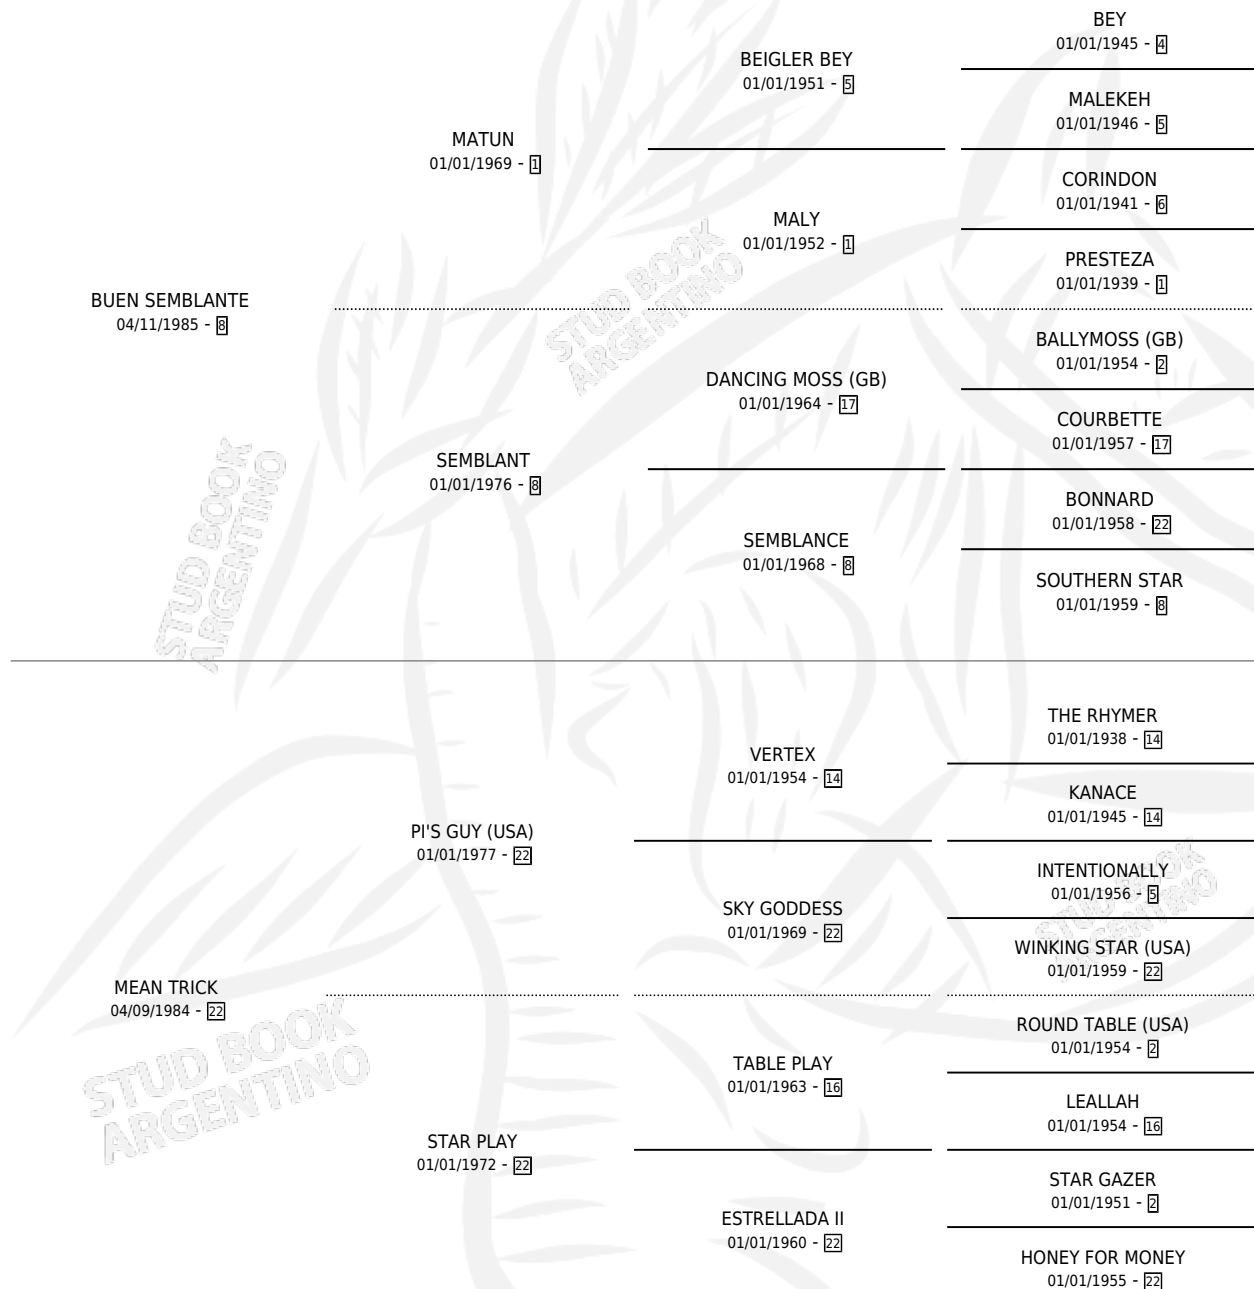

BUEN CANTOR

por BUEN SEMBLANTE y MEAN TRICK por PI'S GUY (USA)

Argentina · Macho · Alazan · SP · 01/08/1994
Familia 22-a · Volumen 35

ESTADO

TIPIFICACIÓN SANGUÍNEA	X
TIPIFICACIÓN POR ADN	X
PASAPORTE	X
IDENTIFICACIÓN POR MICROCHIP	X
REPRODUCTOR	X

Lugar de nacimiento: David

Criador: David Horacio Luis

PEDIGREE

CAMPAÑA

Solo carreras oficiales de Argentina

POR EDAD

EDAD	CC	1°	2°	3°	4°	5°	NP	CLC	CLG	CLCG1	CLGG1	IMPORTE	GANANCIA / CC
3 AÑOS	1	0	0	0	0	0	1	0	0	0	0	\$0	\$0
4 AÑOS	1	0	0	0	0	0	1	0	0	0	0	\$0	\$0
5 AÑOS	10	0	0	0	0	1	9	0	0	0	0	\$0	\$0
TOTALES	12	0	0	0	0	1	11	0	0	0	0	\$0	\$0
%		0.0%	0.0%	0.0%	0.0%	8.3%	91.7%	0.0%	0.0%	0.0%	0.0%		