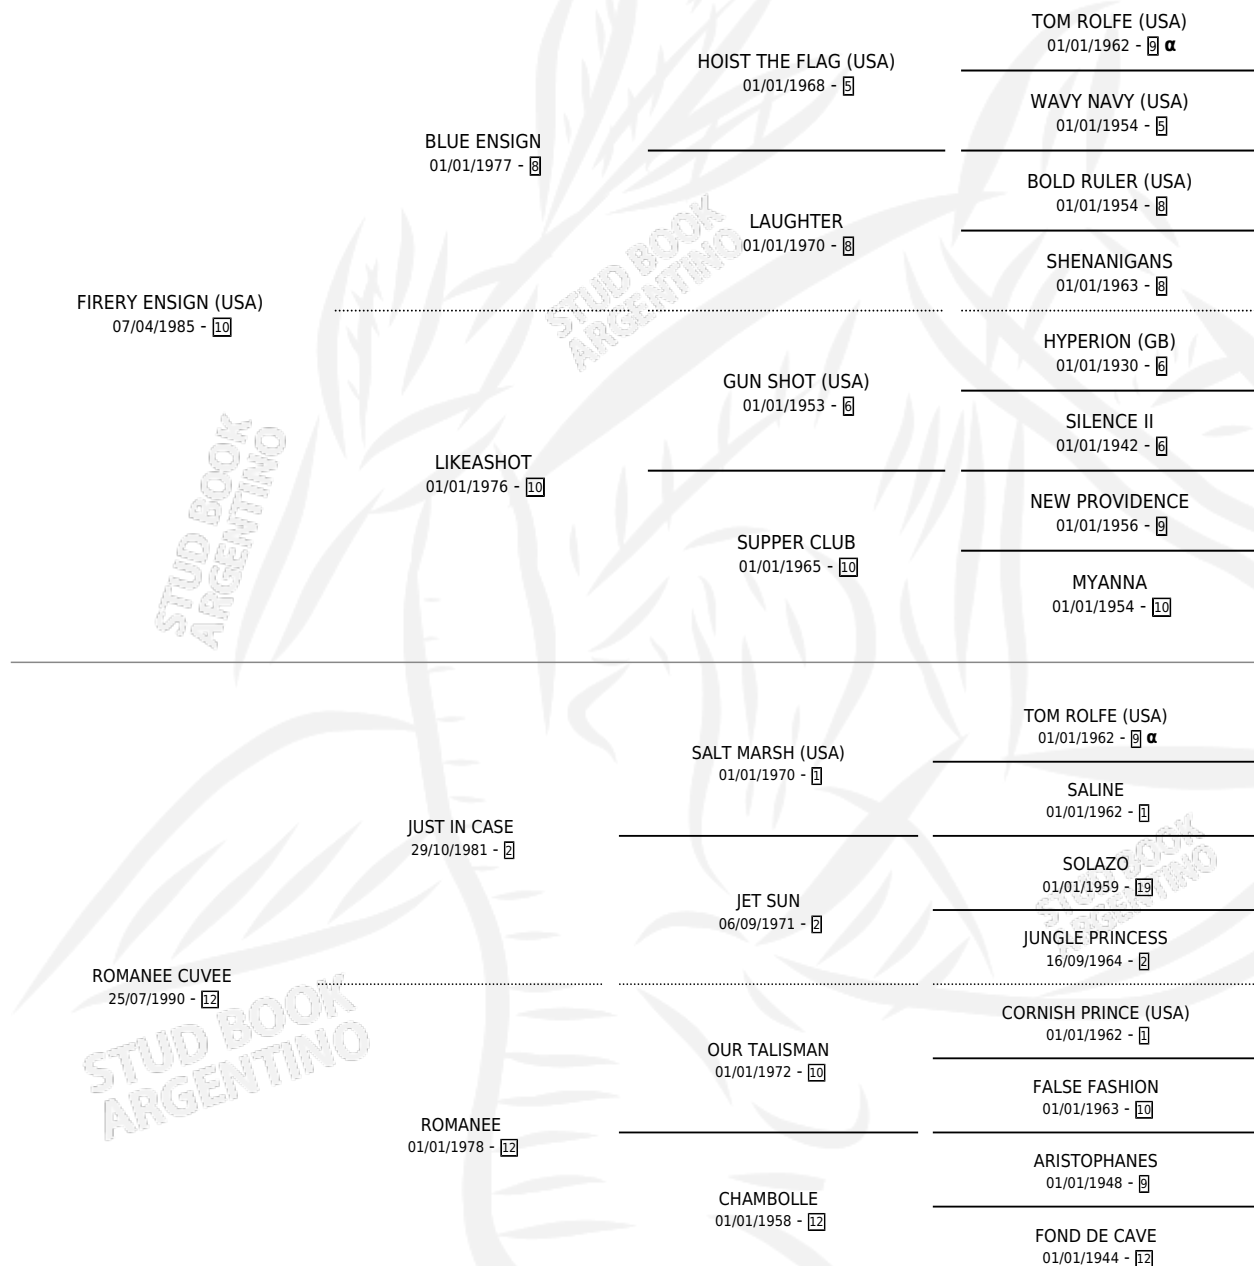

POP WINE

por **FIRERY ENSIGN (USA)** y **ROMANEE CUVÉE** por **JUST IN CASE**

Argentina · Macho · Zaino Negro · SP · 19/08/1994
Familia 12-d · Volumen 35

ESTADO

TIPIFICACIÓN SANGUÍNEA	✓
TIPIFICACIÓN POR ADN	X
PASAPORTE	X
IDENTIFICACIÓN POR MICROCHIP	X
REPRODUCTOR	✓

Lugar de nacimiento: Ojo de Agua
Criador: Sin dato

~

HIJOS

	MACHOS	HEMBRAS
1 NACIERON	0	1
SIN ACTUACIONES		

PEDIGREE

INBREEDING : α