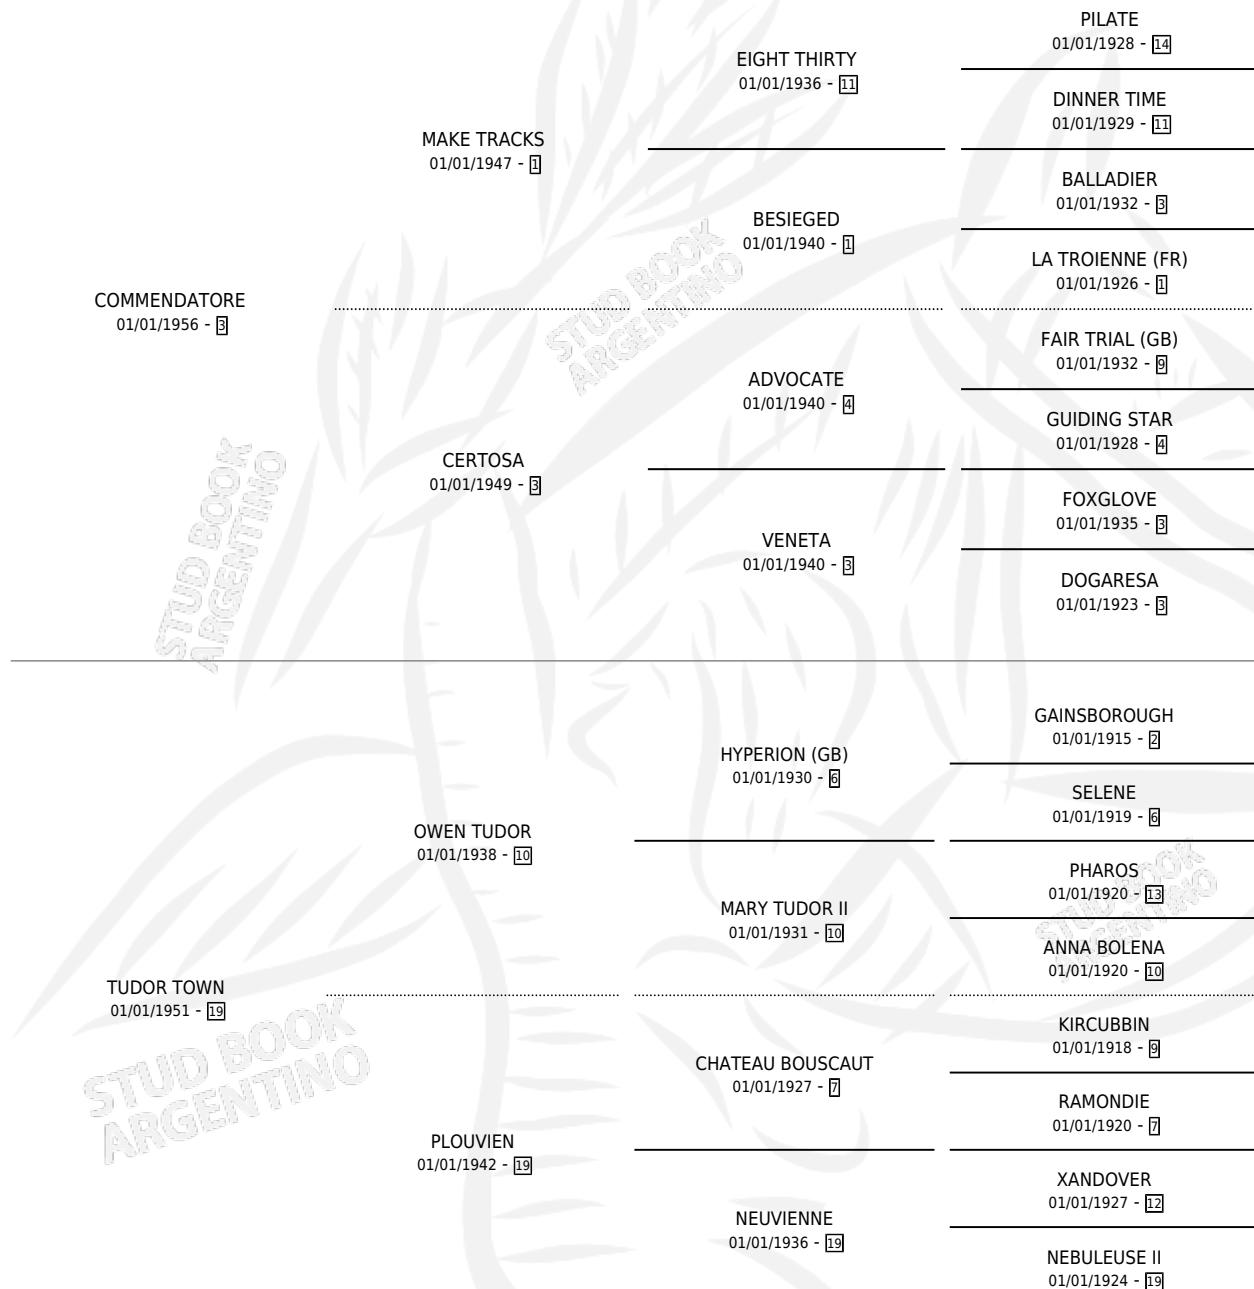

TUDOR PRINCESS

por **COMMENDATORE** y **TUDOR TOWN** por **OWEN TUDOR**

Argentina · Hembra · Zaino · SP · 01/01/1972
Familia 19-c · Volumen 28

ESTADO

TIPIFICACIÓN SANGUÍNEA	✓
TIPIFICACIÓN POR ADN	X
PASAPORTE	X
IDENTIFICACIÓN POR MICROCHIP	X
REPRODUCTOR	✓

Lugar de nacimiento: Campo particular

Criador: Sin dato

~

HIJOS

	MACHOS	HEMBRAS
16 NACIERON	4	12
9 CORRIERON	2	7
6 GANARON	1	5

1 GANADORES **CL** **1** GANADORES **GR** **0** GANADORES **G1**

PEDIGREE

**S**cimientos **10** / Efectividad **66.67%**

PADRILLO	PRODUCTO	CRIADOR	1ER SERVICIO	ÚLTIMO SERVICIO
RAMPART ROAD (USA)	∅		28/08/1996	16/12/1996
TUDOR PRINCESS	∅		06/02/1996	21/03/1996
RAMPART ROAD (USA)	∅		21/09/1995	10/11/1995
RAMPART ROAD (USA)	TUDOR ROAD (M ZD, 20/08/1995)	SIN DATO	08/09/1994	11/09/1994
RAMPART ROAD (USA)	PISA MORENA (H Z, 05/08/1994) •MURIÓ EL 12/02/1999•	SIN DATO	14/08/1993	07/09/1993
RAMPART ROAD (USA)	RICKSHAW (H A, 19/07/1993) •MURIÓ EL 13/09/2003•	SIN DATO	06/08/1992	28/08/1992
PARADE MARSHAL (USA)	∅		17/10/1991	17/10/1991
PARADE MARSHAL (USA)	PALOVERDE (M Z, 13/09/1991)	SIN DATO	10/10/1990	10/10/1990
OVER THE OCEAN (USA)	OLALA (H T, 19/08/1990)	SIN DATO	03/09/1989	15/09/1989
TRIAL BY ERROR (USA)	∅		10/11/1988	05/12/1988
TRIAL BY ERROR (USA)	TUDOR ERA (H ZD, 13/10/1988)	SIN DATO	22/11/1987	22/11/1987
LARAMIE TRAIL (USA)	LA REINE (H A, 18/11/1986) •MURIÓ EL 06/08/2002•	SIN DATO	18/09/1985	27/12/1985
LARAMIE TRAIL (USA)	TOSCA (H Z, 09/11/1987)	SIN DATO		
LARAMIE TRAIL (USA)	LUIGI (M AT, 17/08/1985)	SIN DATO		
PROUD ARION (USA)	PAPONIA (H A, 03/09/1984)	SIN DATO		