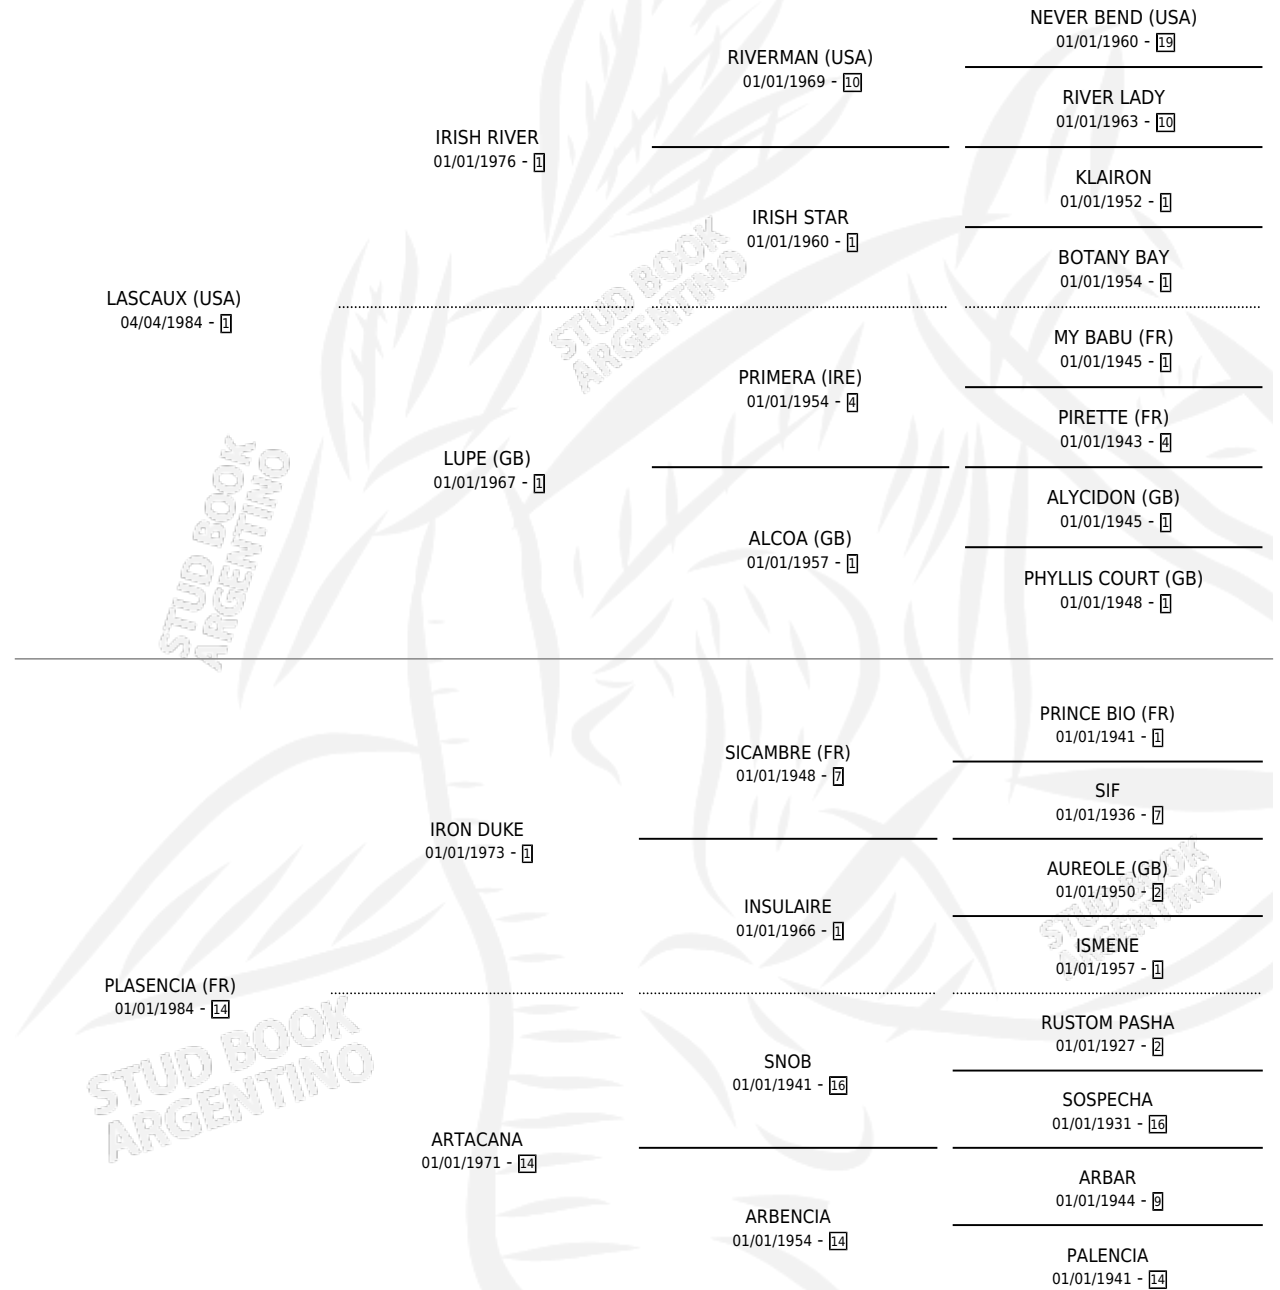

HOSTERIA

por **LASCAUX (USA)** y **PLASENCIA (FR)** por **IRON DUKE**

Argentina · Hembra · Zaino · SP · 04/09/1994
Familia 14 · Volumen 35

ESTADO

TIPIFICACIÓN SANGUÍNEA	X
TIPIFICACIÓN POR ADN	X
PASAPORTE	X
IDENTIFICACIÓN POR MICROCHIP	X
REPRODUCTOR	X

Lugar de nacimiento: Las Camelias

Criador: Las Camelias

PEDIGREE

HOSTERIA

Datos oficiales del Stud Book Argentino

Documento generado el 14/05/2026

studbook.org.ar