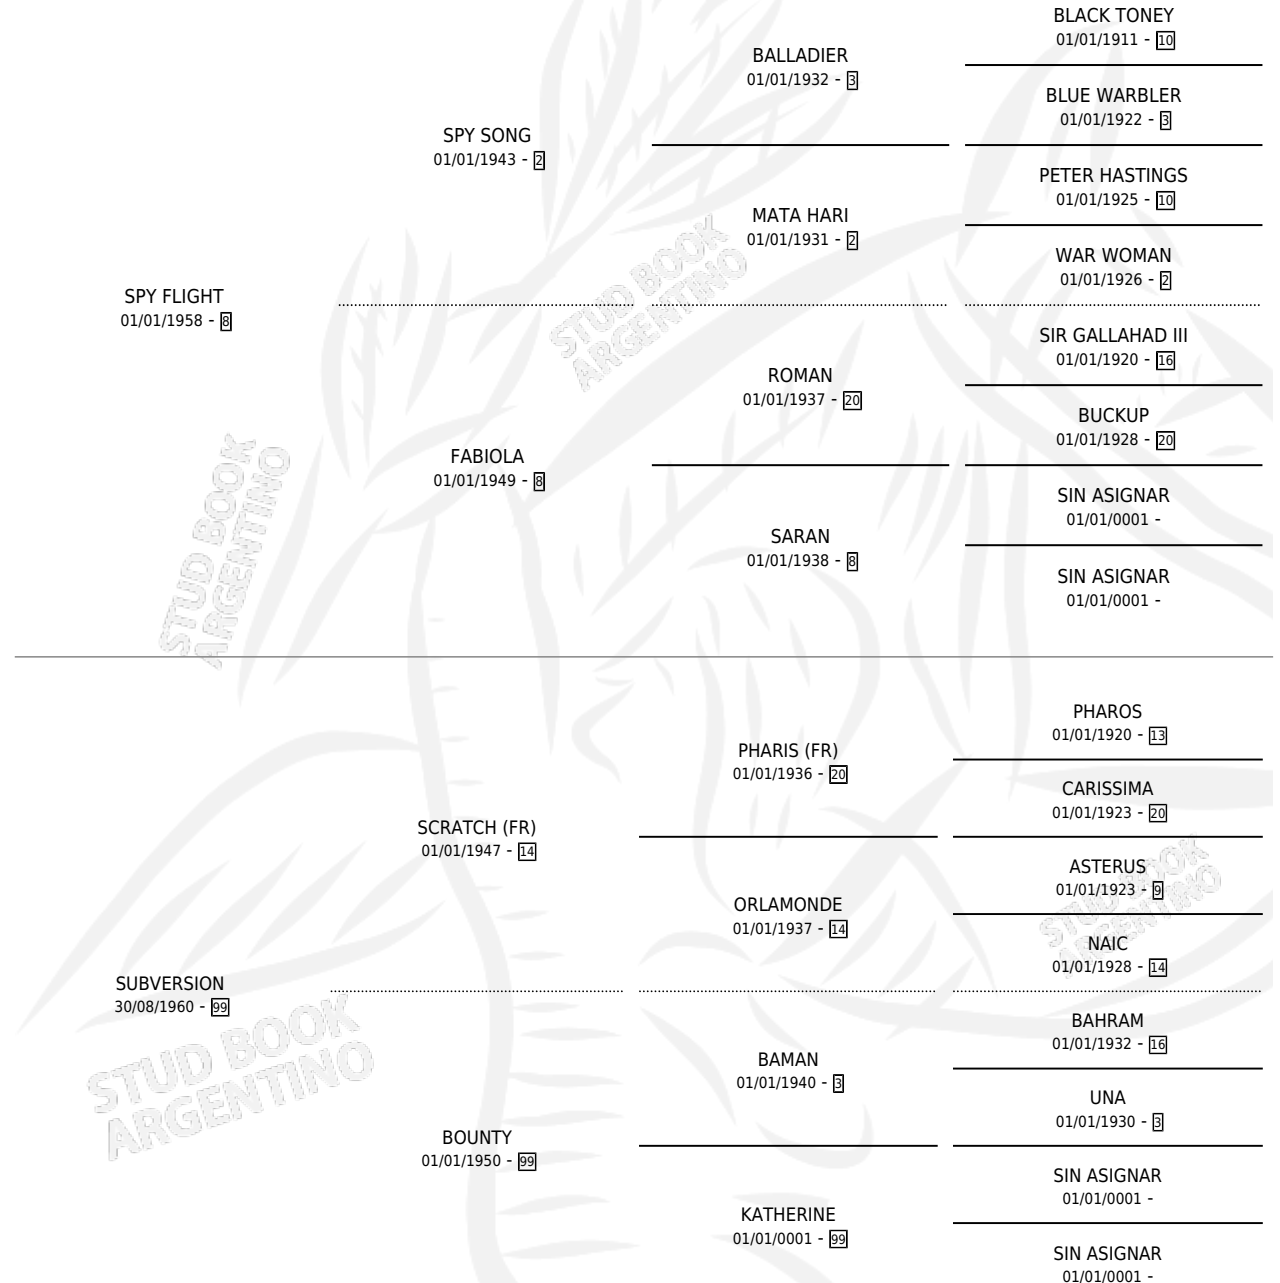

SPY PLOTTER

por SPY FLIGHT y SUBVERSION por SCRATCH (FR)

Argentina · Hembra · Zaino · SP · 11/08/1972
Familia 99 · Volumen 28

ESTADO

TIPIFICACIÓN SANGUÍNEA	X
TIPIFICACIÓN POR ADN	X
PASAPORTE	X
IDENTIFICACIÓN POR MICROCHIP	X
REPRODUCTOR	X

Lugar de nacimiento: Campo particular

Criador: Sin dato

PEDIGREE

CAMPAÑA

Solo carreras oficiales de Argentina

POR EDAD

EDAD	CC	1°	2°	3°	4°	5°	NP	CLC	CLG	CLCG1	CLGG1	IMPORTE	GANANCIA / CC
4 AÑOS	3	2	1	0	0	0	0	0	0	0	0	\$0	\$0
TOTALES	3	2	1	0	0	0	0	0	0	0	0	\$0	\$0
%		66.7%	33.3%	0.0%	0.0%	0.0%	0.0%	0.0%	0.0%	0.0%	0.0%		