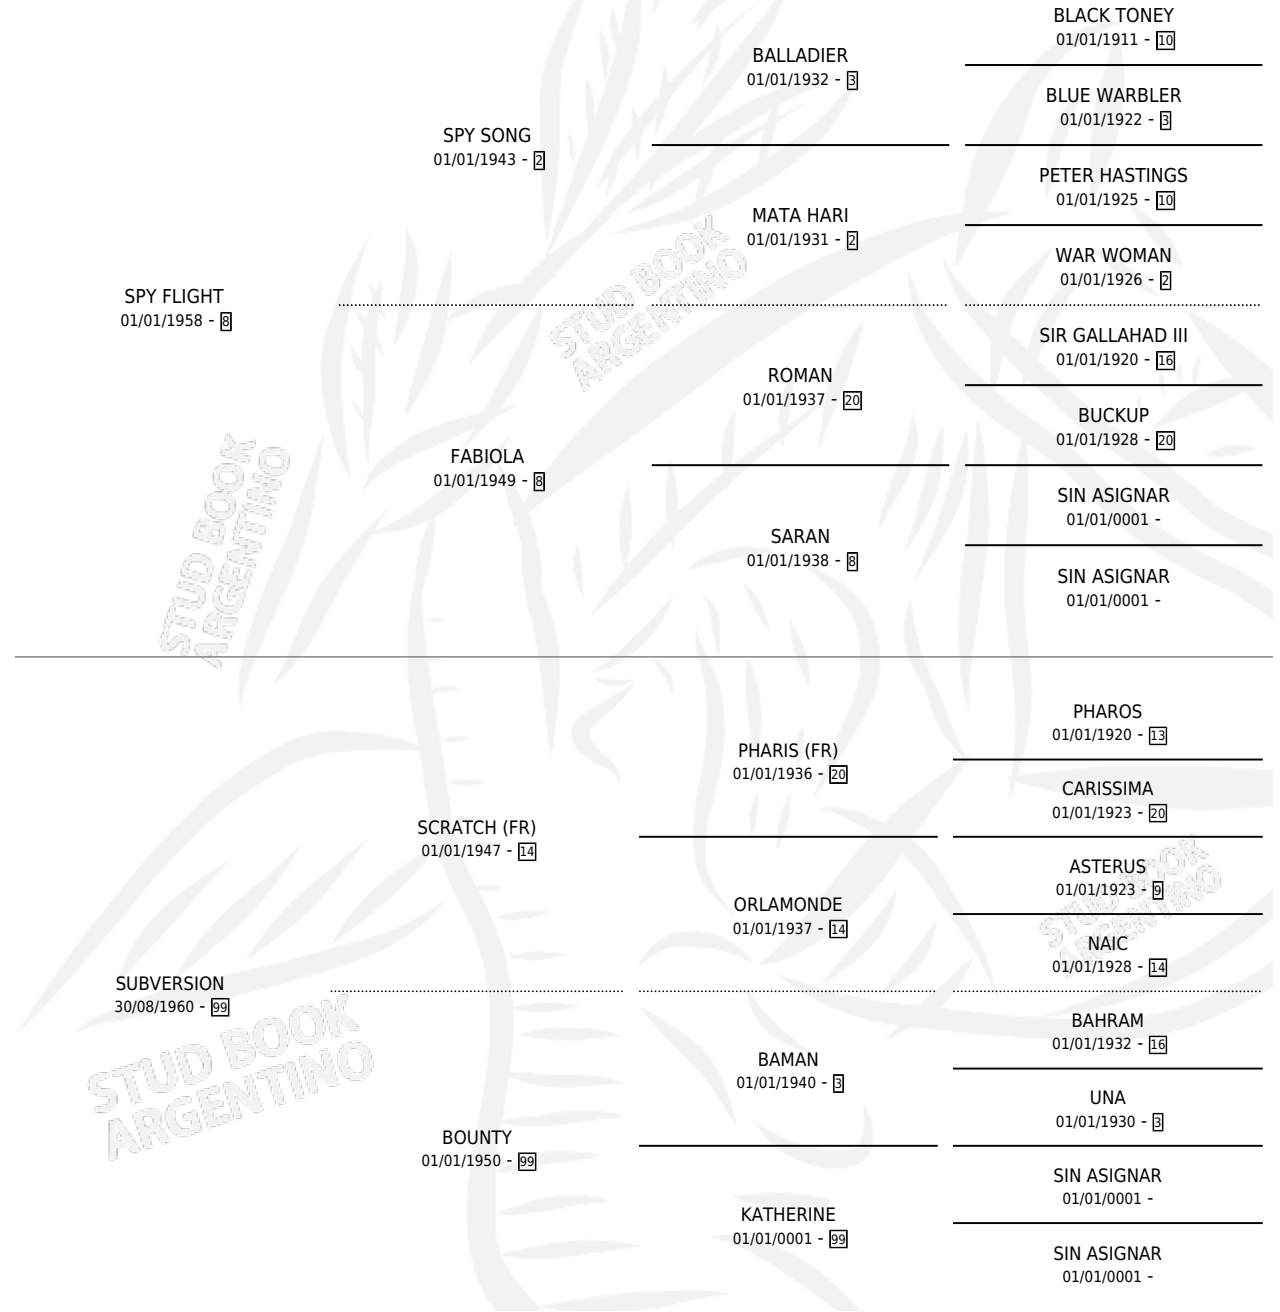

SPY PLOTTER

por SPY FLIGHT y SUBVERSION por SCRATCH (FR)

Argentina · Hembra · Zaino · SP · 11/08/1972
Familia 99 · Volumen 28

ESTADO

TIPIFICACIÓN SANGUÍNEA	X
TIPIFICACIÓN POR ADN	X
PASAPORTE	X
IDENTIFICACIÓN POR MICROCHIP	X
REPRODUCTOR	X

Lugar de nacimiento: Campo particular

Criador: Sin dato

PEDIGREE

CAMPAÑA

Solo carreras oficiales de Argentina

POR EDAD

EDAD	CC	1°	2°	3°	4°	5°	NP	CLC	CLG	CLCG1	CLGG1	IMPORTE	GANANCIA / CC
4 AÑOS	3	2	1	0	0	0	0	0	0	0	0	\$0	\$0
TOTALES	3	2	1	0	0	0	0	0	0	0	0	\$0	\$0
%		66.7%	33.3%	0.0%	0.0%	0.0%	0.0%	0.0%	0.0%	0.0%	0.0%		