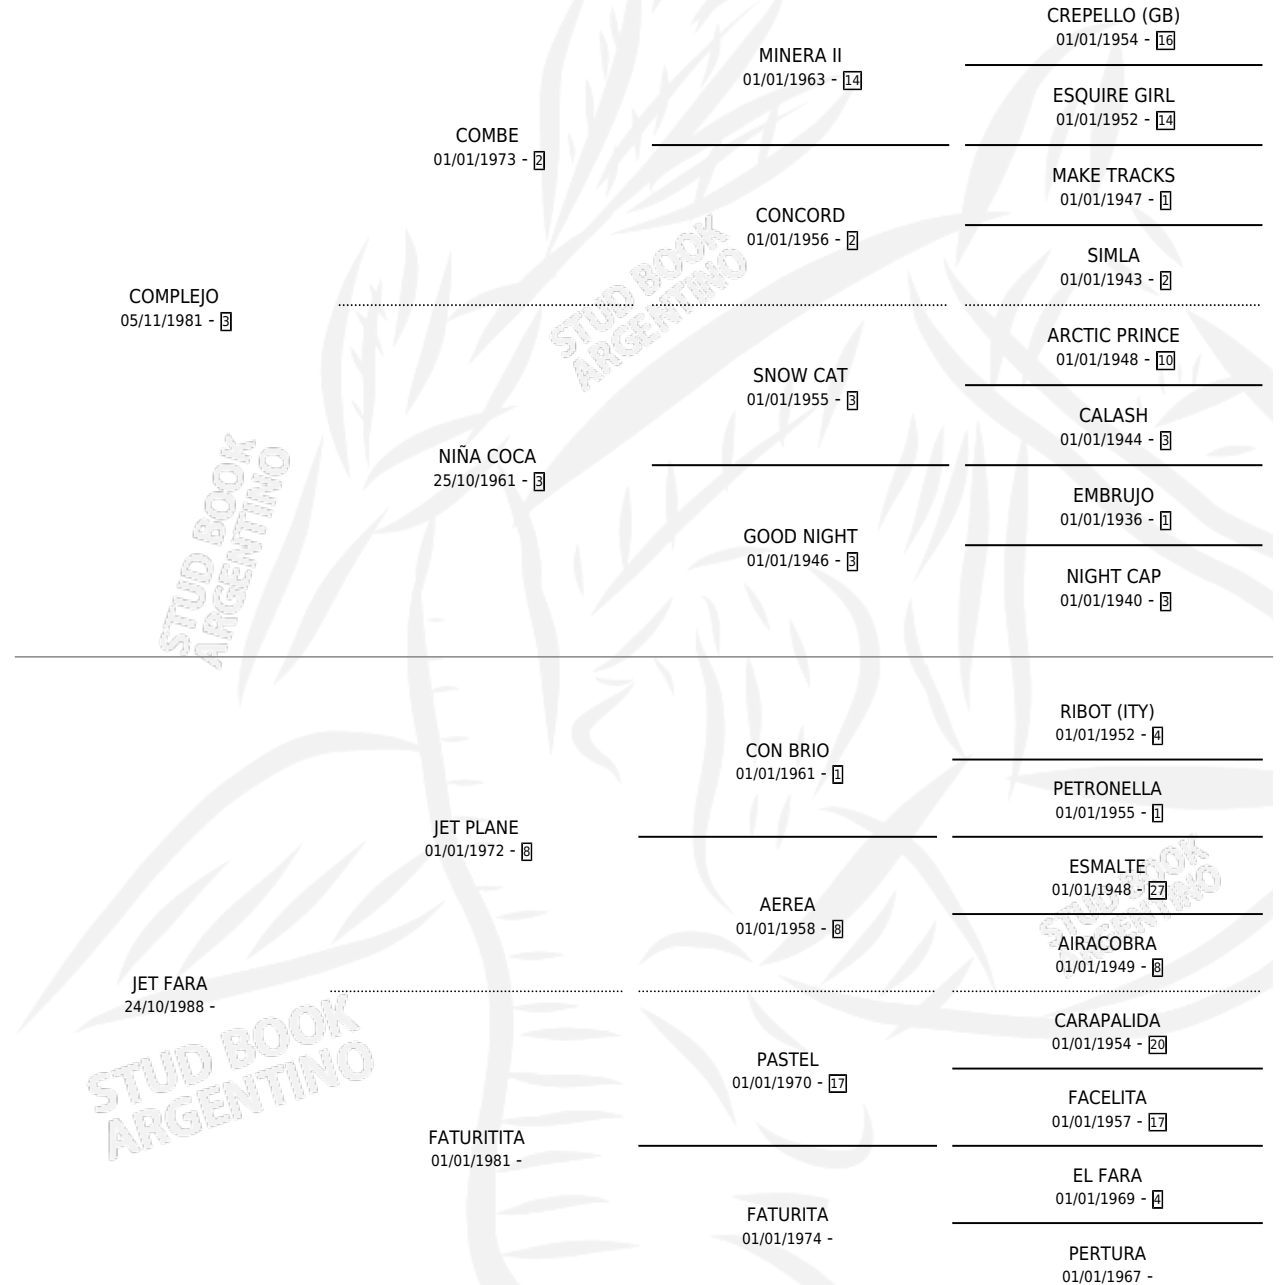

COMPLEJITO

por COMPLEJO y JET FARA por JET PLANE

Argentina · Macho · Alazan · SP · 29/07/1994
Familia · Volumen 35

ESTADO

TIPIFICACIÓN SANGUÍNEA	X
TIPIFICACIÓN POR ADN	X
PASAPORTE	X
IDENTIFICACIÓN POR MICROCHIP	X
REPRODUCTOR	X

Lugar de nacimiento: Mi Complejo

Criador: Mi Complejo

PEDIGREE