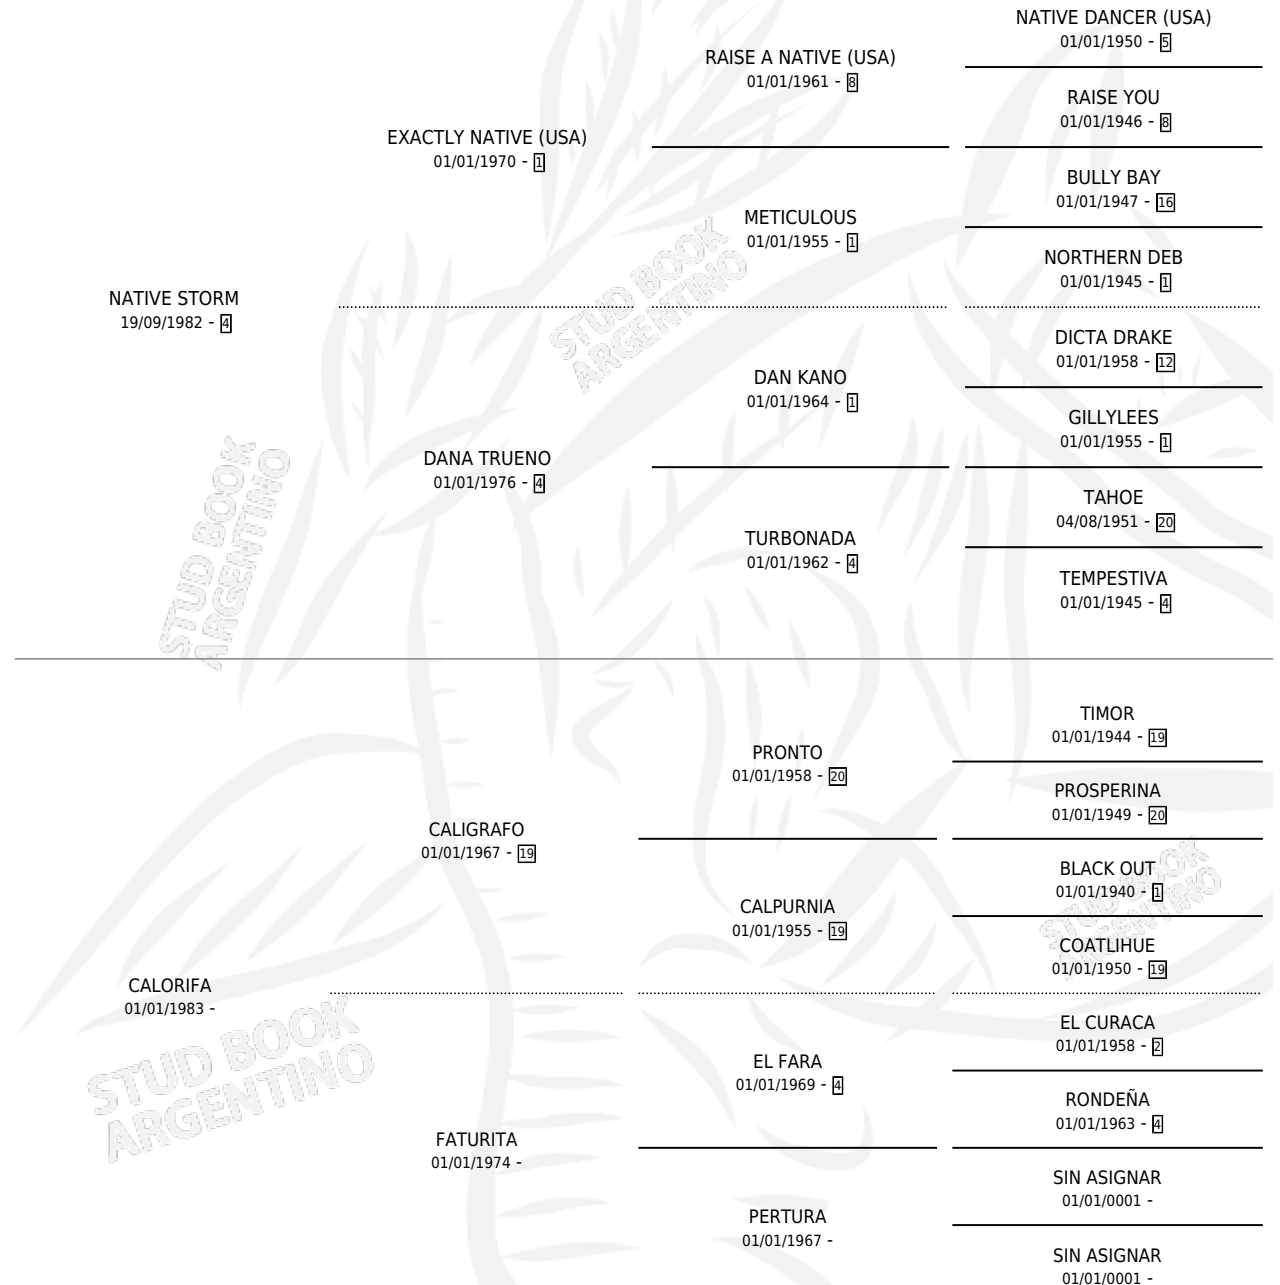

CALORAI

por NATIVE STORM y CALORIFA por CALIGRAFO

Argentina · Hembra · Zaino · SP · 16/08/1994
Familia · Volumen 35

ESTADO

TIPIFICACIÓN SANGUÍNEA	✓
TIPIFICACIÓN POR ADN	✓
PASAPORTE	X
IDENTIFICACIÓN POR MICROCHIP	X
REPRODUCTOR	✓

Lugar de nacimiento: Mi Complejo

Criador: Mi Complejo

~

HIJOS

	MACHOS	HEMBRAS
5 NACIERON	2	3
2 CORRIERON	1	1

SIN ACTUACIONES

PEDIGREE