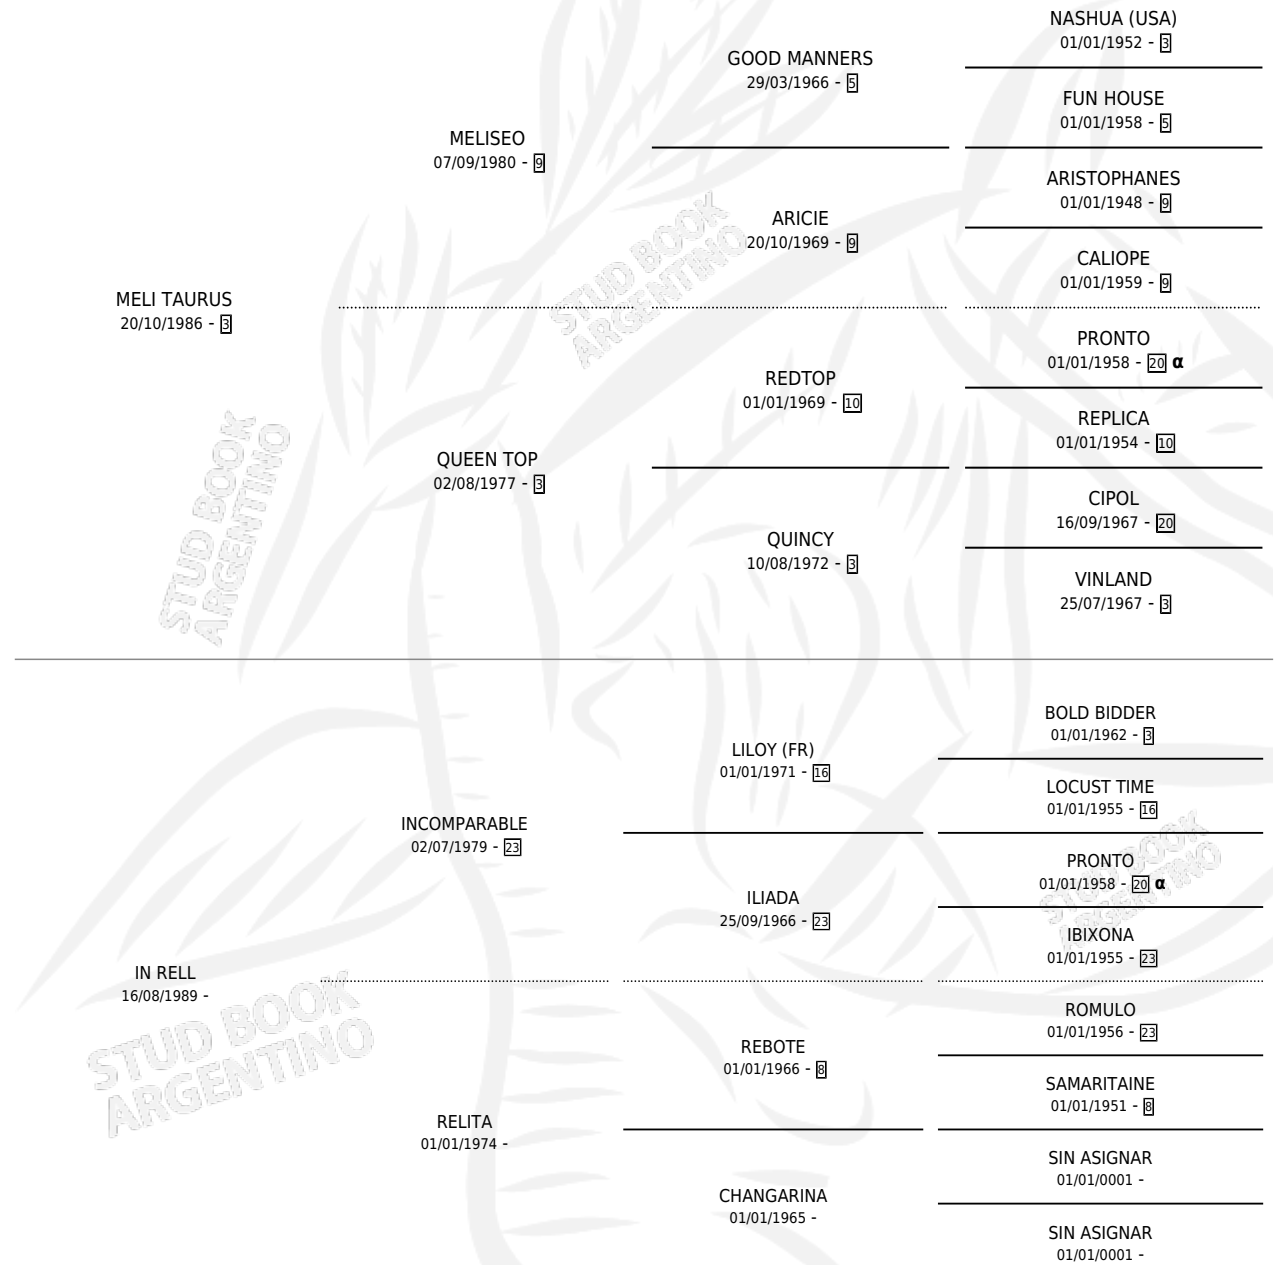

MELITANG

por MELI TAURUS y IN RELL por INCOMPARABLE

Argentina · Macho · Zaino · SP · 01/09/1994
Familia · Volumen 35

ESTADO

TIPIFICACIÓN SANGUÍNEA	X
TIPIFICACIÓN POR ADN	X
PASAPORTE	X
IDENTIFICACIÓN POR MICROCHIP	X
REPRODUCTOR	X

Lugar de nacimiento: Rosa Negra

Criador: Sin dato

PEDIGREE

INBREEDING : α

MELITANG

Datos oficiales del Stud Book Argentino

Documento generado el 25/04/2026

studbook.org.ar