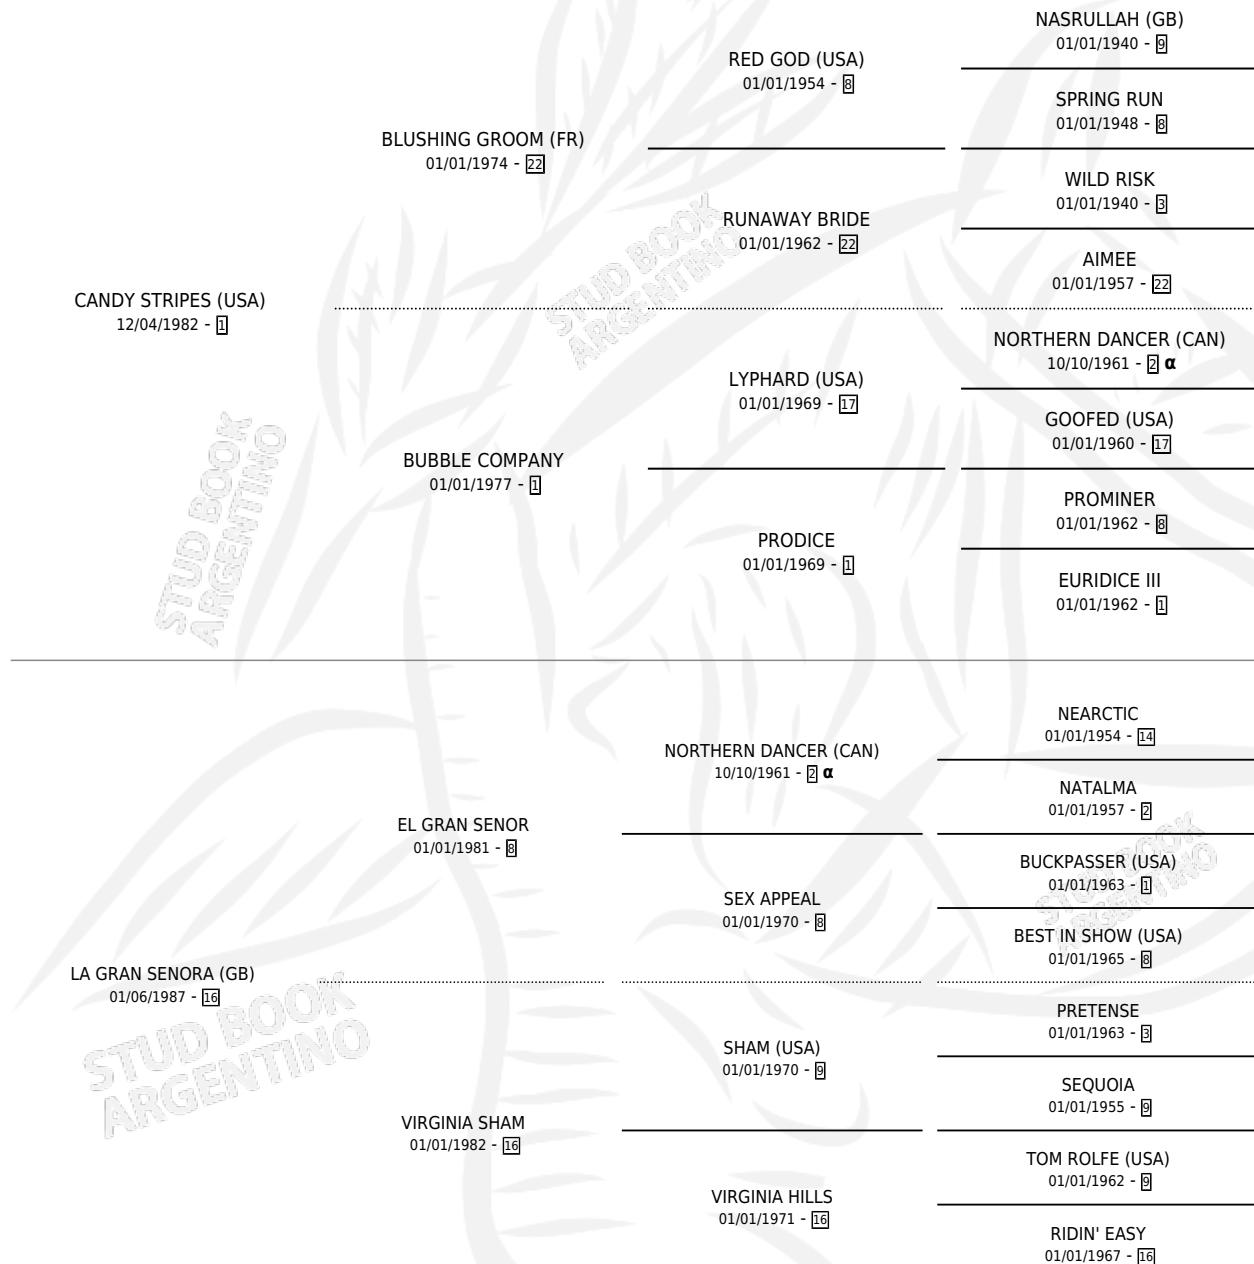

GHANA

por **CANDY STRIPES (USA)** y **LA GRAN SENORA (GB)** por **EL GRAN SENOR**

Argentina · Hembra · Zaino · SP · 12/08/1994
Familia 16-b · Volumen 35

ESTADO

TIPIFICACIÓN SANGUÍNEA	✓
TIPIFICACIÓN POR ADN	✓
PASAPORTE	X
IDENTIFICACIÓN POR MICROCHIP	X
REPRODUCTOR	✓

Lugar de nacimiento: Abolengo
Criador: Abolengo

~

HIJOS

	MACHOS	HEMBRAS
9 NACIERON	7	2
7 CORRIERON	5	2
5 GANARON	3	2
0 GANADORES CL	0 GANADORES GR	0 GANADORES G1

PEDIGREE

INBREEDING : α

CAMPAÑA

Solo carreras oficiales de Argentina

Ganadora de 2 carreras en Palermo y La Plata - \$9,015, a los 4 años.

POR DISTANCIA

HIPODROMO	CC	1°	2°	3°	4°	5°	NP	CLC	CLG	CLCG1	CLGG1	IMPORTE
LA PLATA	3	1	0	0	1	0	1	0	0	0	0	\$4,464
1600 MTS	1	0	0	0	1	0	0	0	0	0	0	\$264
1400 MTS	2	1	0	0	0	0	1	0	0	0	0	\$4,200
SAN ISIDRO	5	0	0	0	0	1	4	0	0	0	0	\$0
1100 MTS	1	0	0	0	0	0	1	0	0	0	0	\$0
1400 MTS	2	0	0	0	0	1	1	0	0	0	0	\$0
1200 MTS	2	0	0	0	0	0	2	0	0	0	0	\$0
PALERMO	2	1	0	1	0	0	0	0	0	0	0	\$4,551
1400 MTS	2	1	0	1	0	0	0	0	0	0	0	\$4,551