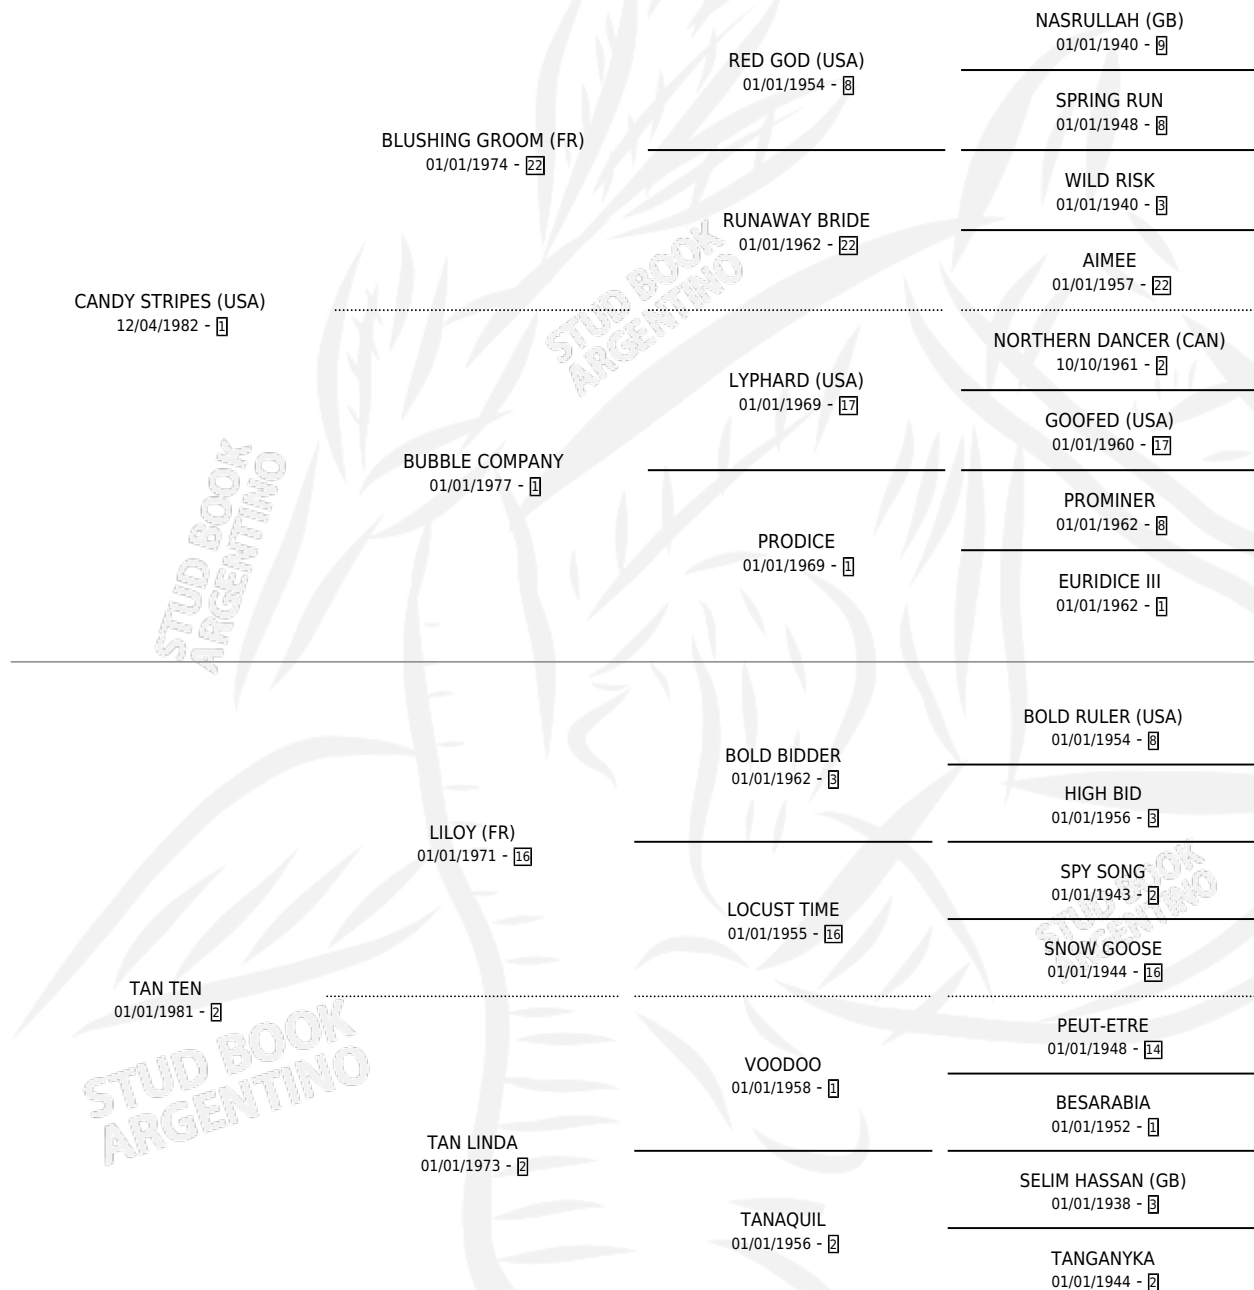

TAN SIMPLE

por **CANDY STRIPES (USA)** y **TAN TEN** por **LILOY (FR)**

Argentina · Hembra · Zaino · SP · 22/08/1994
Familia 2-a · Volumen 35

ESTADO

TIPIFICACIÓN SANGUÍNEA	✓
TIPIFICACIÓN POR ADN	X
PASAPORTE	X
IDENTIFICACIÓN POR MICROCHIP	X
REPRODUCTOR	✓

Lugar de nacimiento: Abolengo

Criador: Abolengo

~

HIJOS

	MACHOS	HEMBRAS
1 NACIERON	1	0
1 CORRIERON	1	0
1 GANARON	1	0
0 GANADORES CL	0 GANADORES GR	0 GANADORES G1

PEDIGREE

CAMPAÑA

Solo carreras oficiales de Argentina