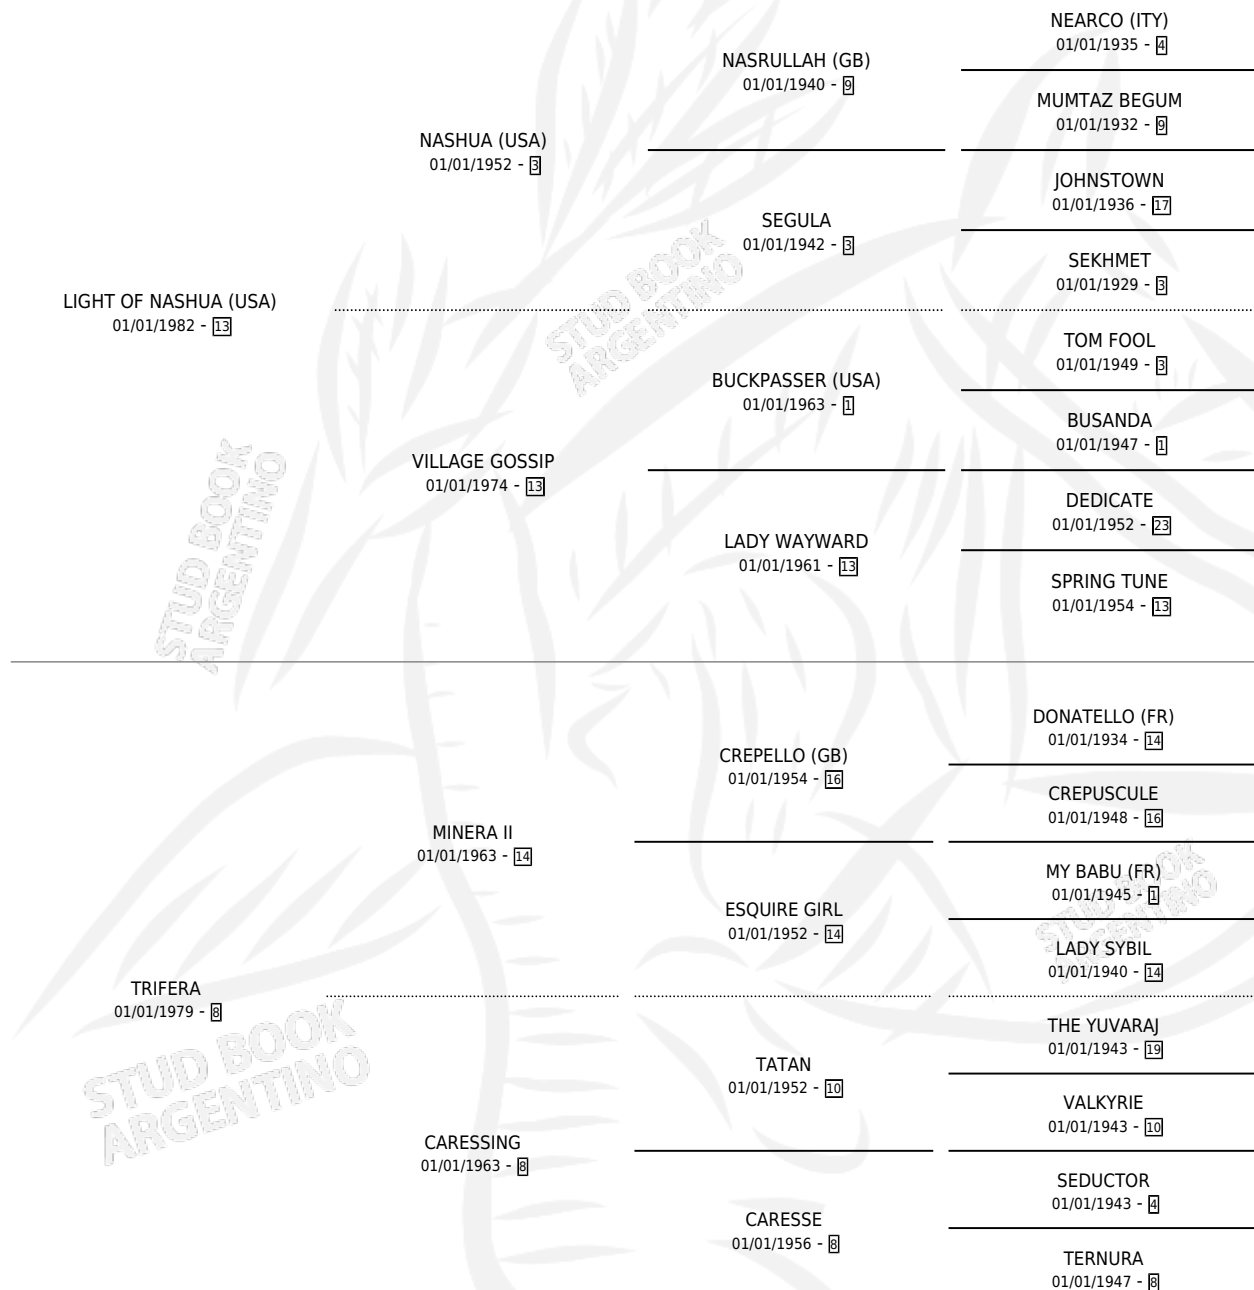

Lugar de nacimiento: Vikeda

Criador: Sin dato

~

HIJOS

	MACHOS	HEMBRAS
4 NACIERON	2	2
2 CORRIERON	1	1
2 GANARON	1	1
0 GANADORES CL	0 GANADORES GR	0 GANADORES G1

PEDIGREE

CAMPAÑA

Solo carreras oficiales de Argentina