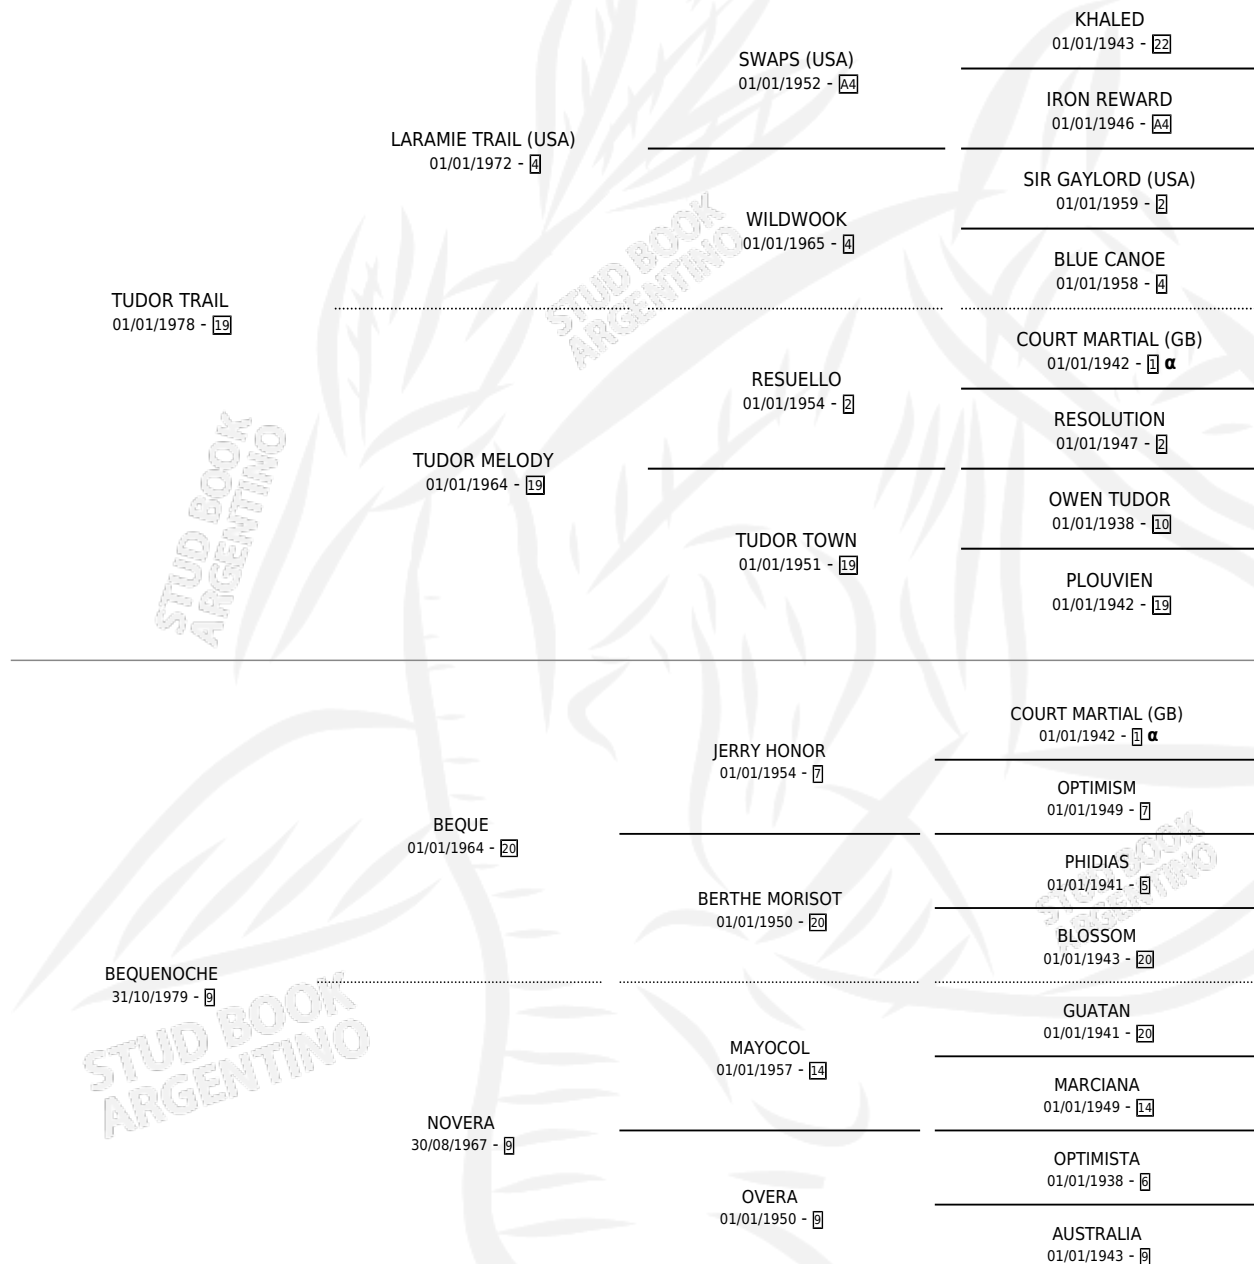

DOÑA TRAIL

por TUDOR TRAIL y BEQUENOCHÉ por BEQUE

Argentina · Hembra · Zaino · SP · 23/08/1994
Familia 9-g · Volumen 35

ESTADO

| | |
|------------------------------|---|
| TIPIFICACIÓN SANGUÍNEA | X |
| TIPIFICACIÓN POR ADN | X |
| PASAPORTE | X |
| IDENTIFICACIÓN POR MICROCHIP | X |
| REPRODUCTOR | ✓ |

Lugar de nacimiento: La Fortuna de Santa Fe

Criador: Sin dato

PEDIGREE

INBREEDING : α

S

mientos 0 / Efectividad 0.00%

| PADRILLO | PRODUCTO | CRIADOR | 1ER SERVICIO | ÚLTIMO SERVICIO |
|---------------|----------|---------|--------------|-----------------|
| RINCON_FUERTE | ∅ | | 14/12/2000 | 14/12/2000 |

DOÑA TRAIL

Datos oficiales del Stud Book Argentino

Documento generado el 03/05/2026

studbook.org.ar