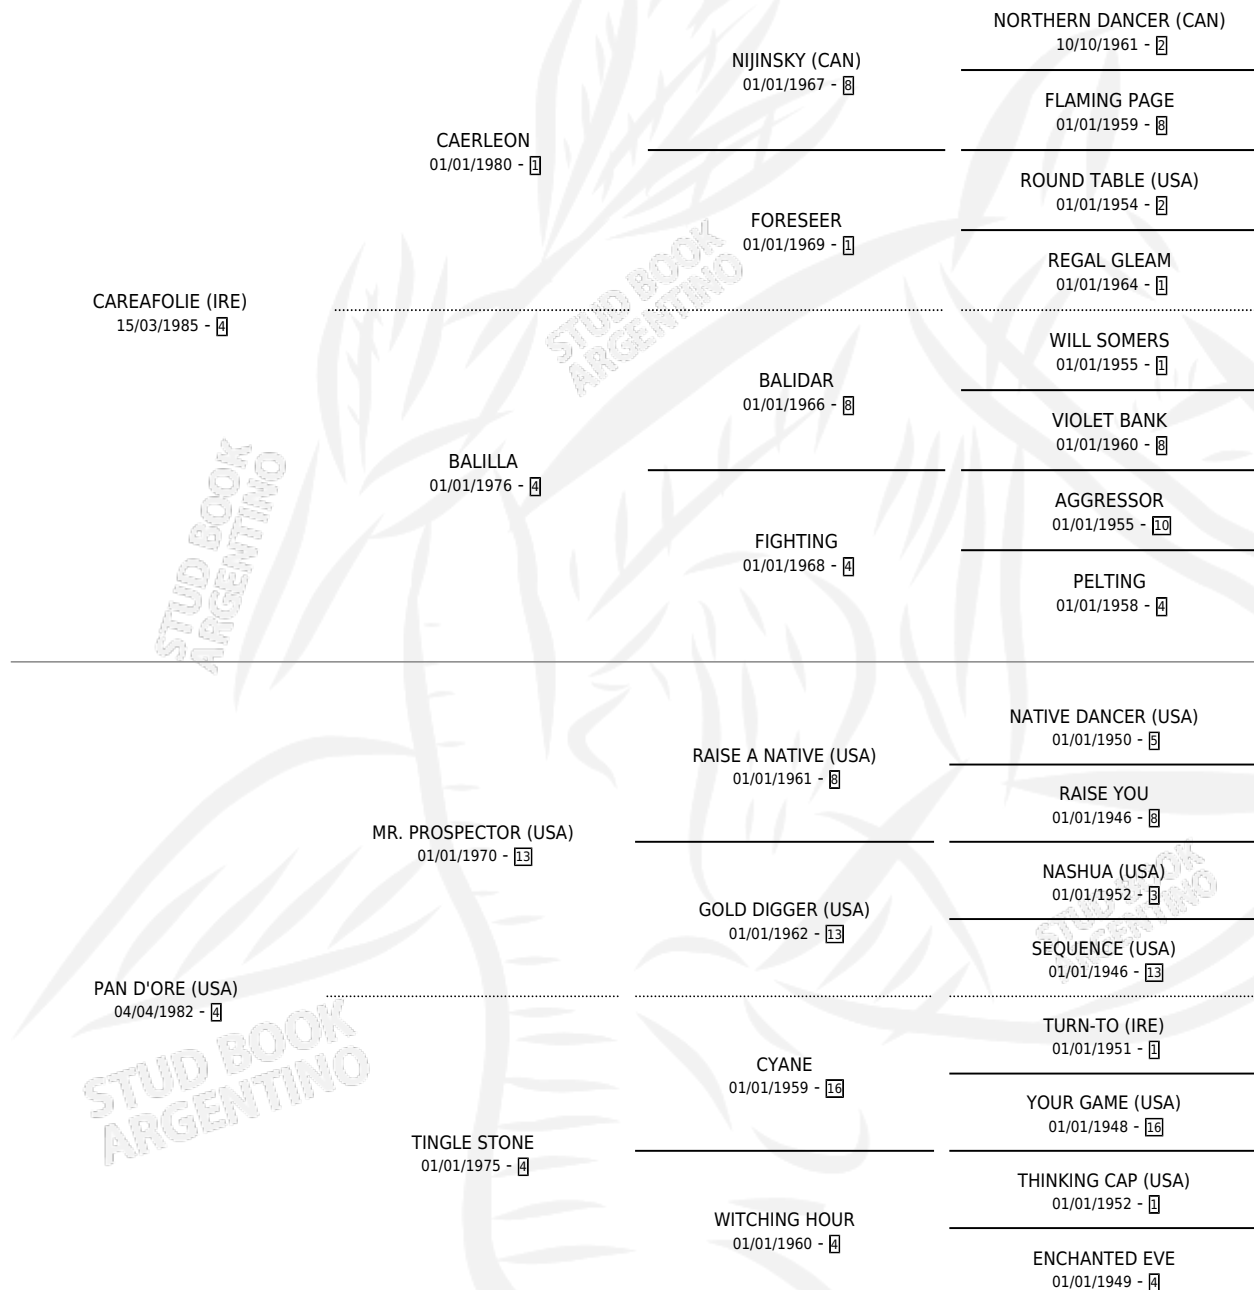

Lugar de nacimiento: La Colina
Criador: Sin dato

~

HIJOS

	MACHOS	HEMBRAS
10 NACIERON	4	6
8 CORRIERON	4	4
4 GANARON	2	2

0	0	0
GANADORES CL	GANADORES GR	GANADORES G1

PEDIGREE

CAMPAÑA

Solo carreras oficiales de Argentina