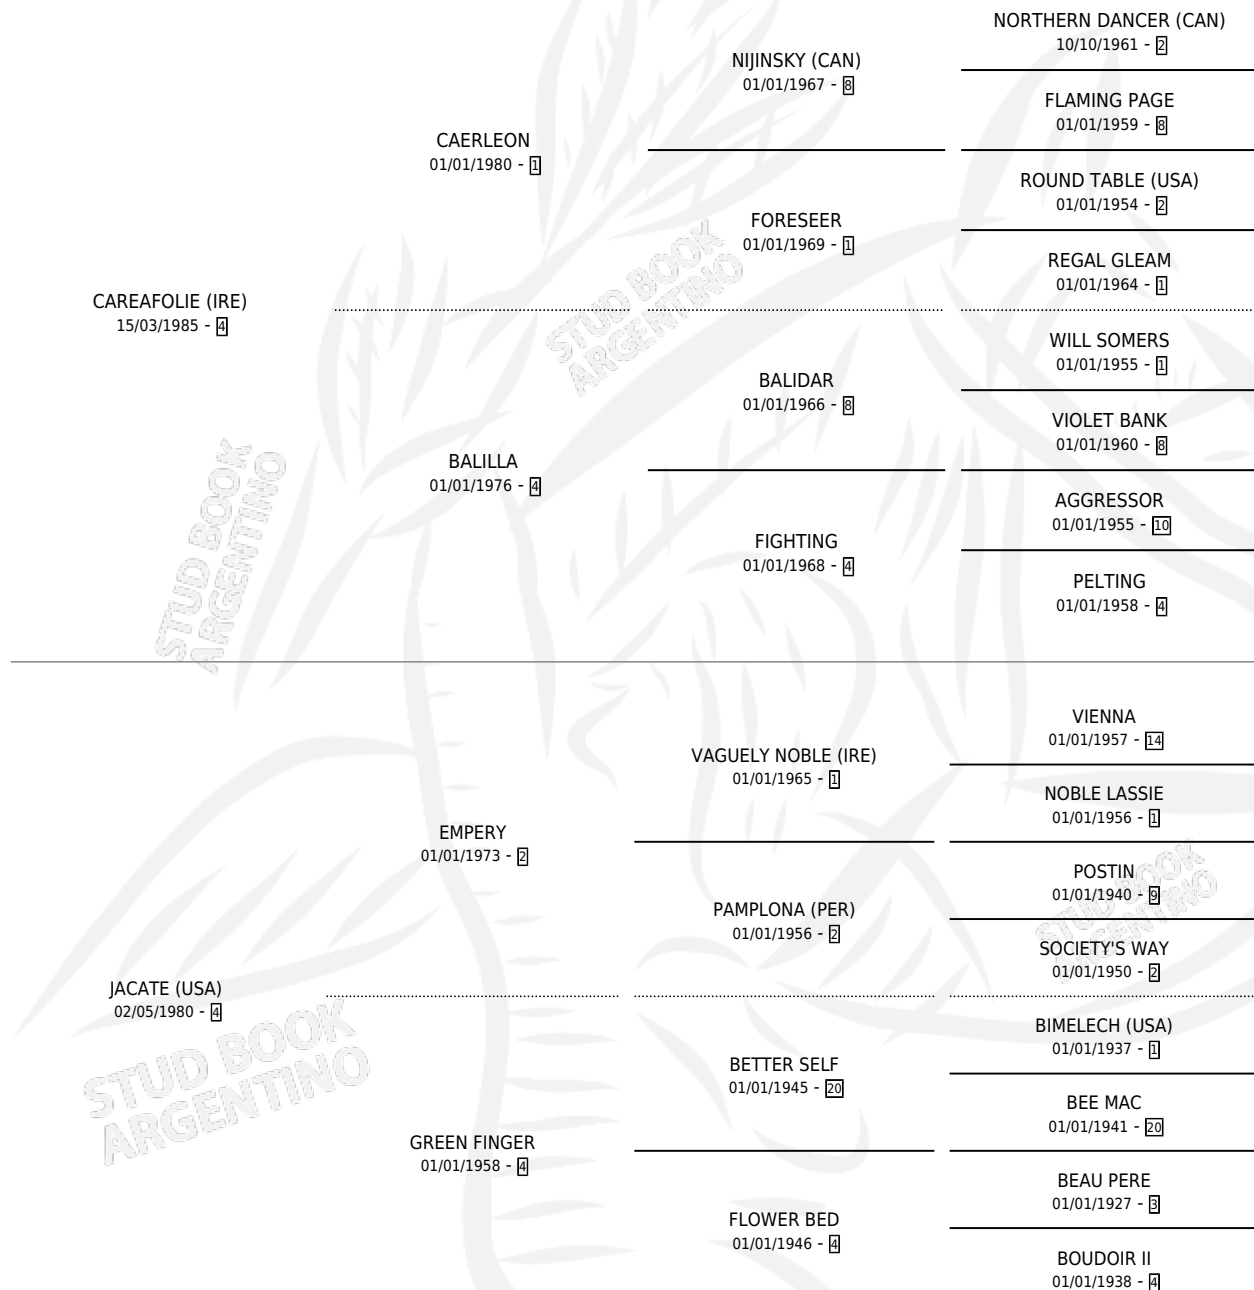

FLOWER TED

por CAREAFOLIE (IRE) y JACATE (USA) por EMPERY

Argentina · Hembra · Zaino Doradillo · SP · 27/08/1994
Familia 4-d · Volumen 35

ESTADO

TIPIFICACIÓN SANGUÍNEA	✓
TIPIFICACIÓN POR ADN	✓
PASAPORTE	X
IDENTIFICACIÓN POR MICROCHIP	X
REPRODUCTOR	✓

Lugar de nacimiento: La Colina

Criador: Sin dato

~

HIJOS

	MACHOS	HEMBRAS
2 NACIERON	1	1
SIN ACTUACIONES		

PEDIGREE

S

mientos 2 / Efectividad 28.57%

PADRILLO	PRODUCTO	CRIADOR	1ER SERVICIO	ÚLTIMO SERVICIO
TURCO MIGUELITO	∅		05/11/2012	07/11/2012
FLOWER TED				
TURCO MIGUELITO	TURCO TERO (M A, 28/10/2012)	SIN DATO	07/11/2011	09/11/2011
COMMANDER JET (USA)	∅		16/09/2008	16/09/2008
CASUAL MEETING	LA ANDREA (H AT, 01/10/2007)	SIN DATO	12/10/2006	12/10/2006
CASUAL MEETING	∅		08/10/2005	21/10/2005
EL SEMBRADOR	∅		13/11/2003	13/11/2003
THE WATCHER (USA)	∅		24/10/1999	06/12/1999