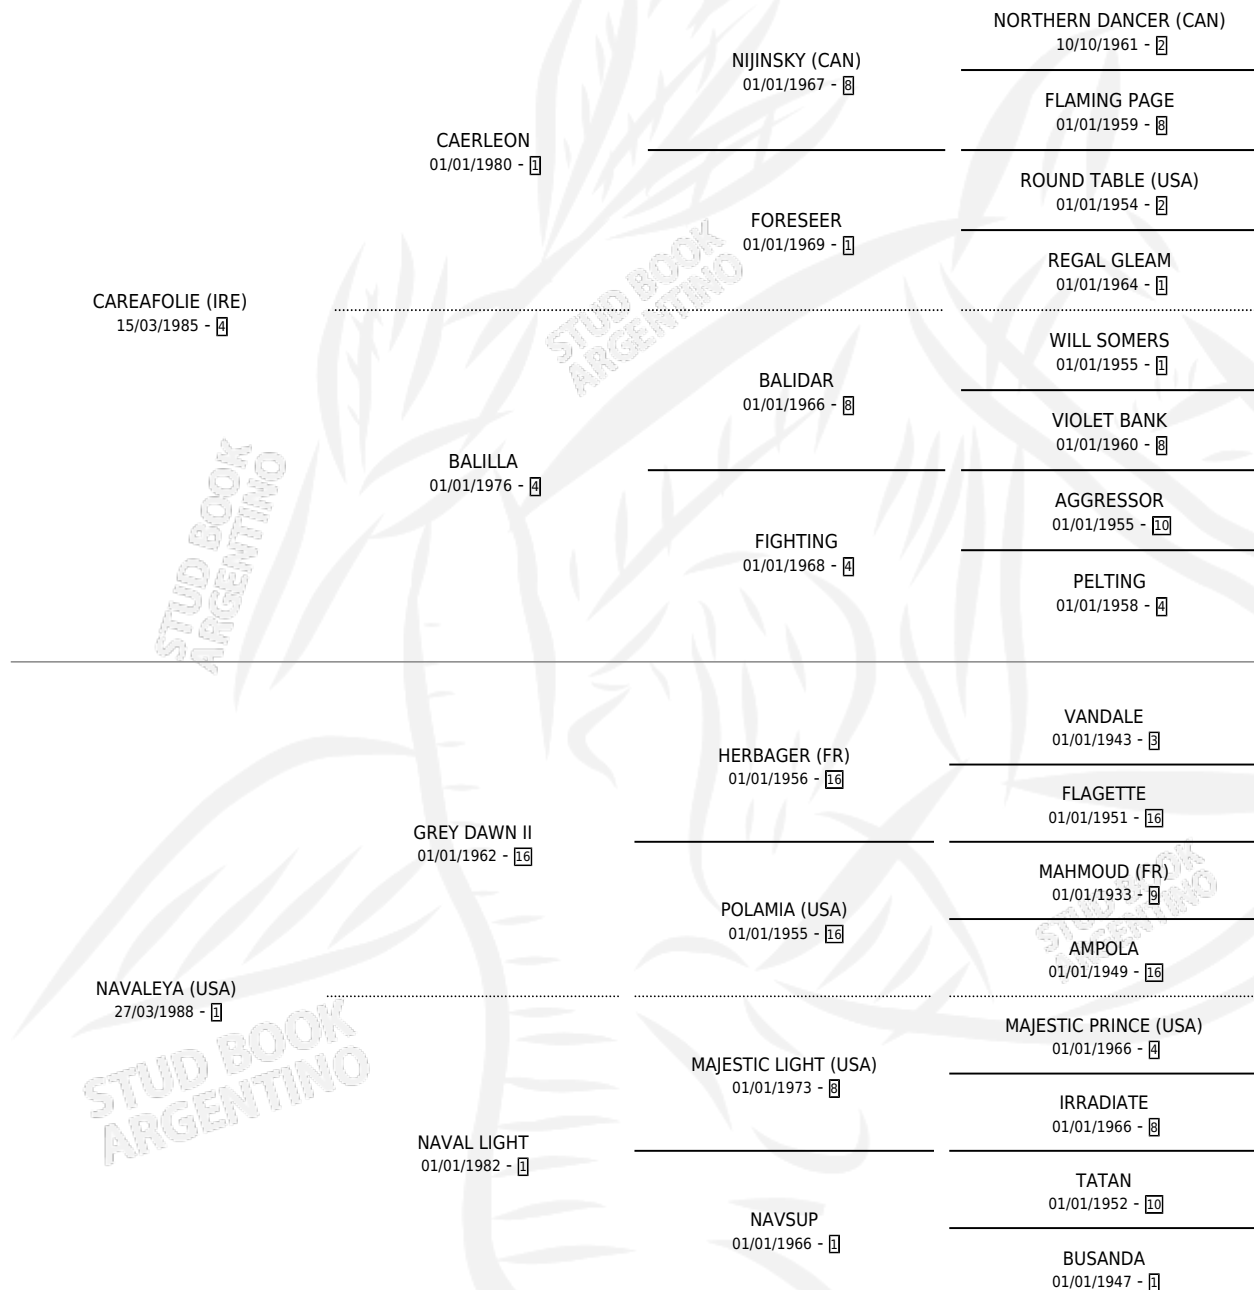

NAVAL SEA

por CAREAFOLIE (IRE) y NAVALEYA (USA) por GREY DAWN II

Argentina · Hembra · Tordillo · SP · 30/08/1994
Familia 1-x · Volumen 35

ESTADO

TIPIFICACIÓN SANGUÍNEA	✓
TIPIFICACIÓN POR ADN	✓
PASAPORTE	X
IDENTIFICACIÓN POR MICROCHIP	X
REPRODUCTOR	✓

Lugar de nacimiento: La Colina
Criador: Sin dato

~

HIJOS

	MACHOS	HEMBRAS
1 NACIERON	0	1
SIN ACTUACIONES		

PEDIGREE

CAMPAÑA

Solo carreras oficiales de Argentina

POR EDAD