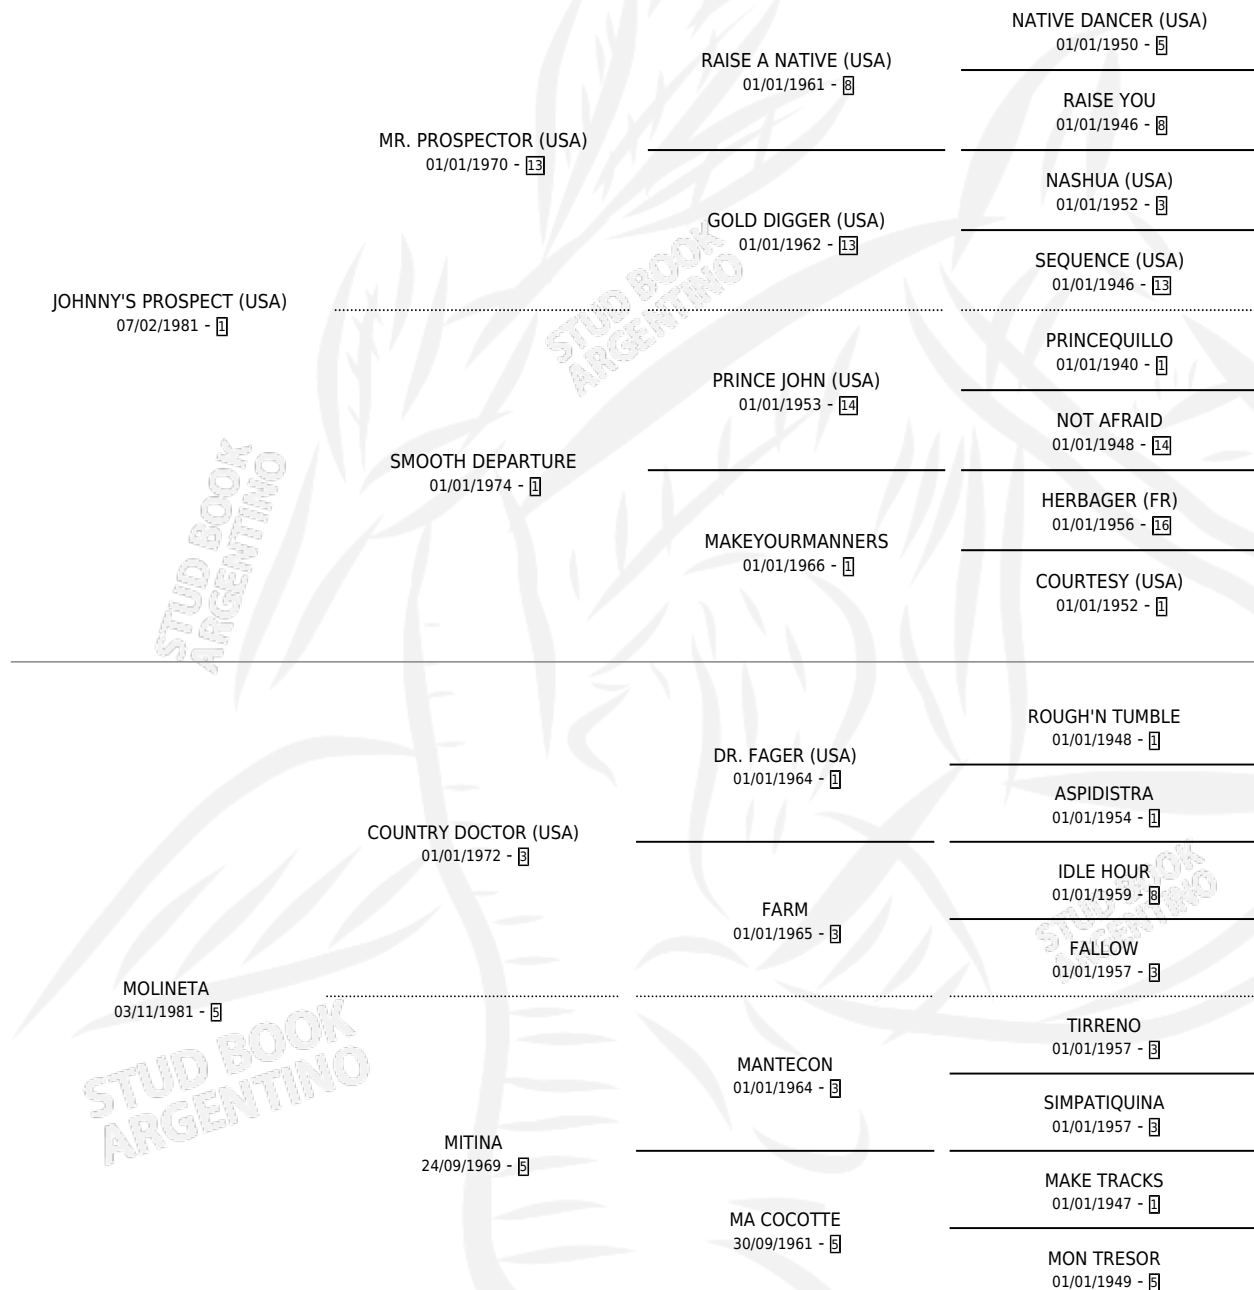

MOULIN METEORO

por JOHNNY'S PROSPECT (USA) y MOLINETA por
COUNTRY DOCTOR (USA)

Argentina · Macho · Zaino · SP · 18/08/1994
Familia 5-c · Volumen 35

ESTADO

TIPIFICACIÓN SANGUÍNEA	X
TIPIFICACIÓN POR ADN	X
PASAPORTE	X
IDENTIFICACIÓN POR MICROCHIP	X
REPRODUCTOR	X

Lugar de nacimiento: De La Plaza
Criador: Sin dato

PEDIGREE

CAMPAÑA

Solo carreras oficiales de Argentina

POR EDAD

EDAD	CC	1°	2°	3°	4°	5°	NP	CLC	CLG	CLCG1	CLGG1	IMPORTE	GANANCIA / CC
5 AÑOS	2	0	0	0	1	0	1	0	0	0	0	\$200	\$100
6 AÑOS	1	0	0	0	0	0	1	0	0	0	0	\$0	\$0
TOTALES	3	0	0	0	1	0	2	0	0	0	0	\$200	\$67
%		0.0%	0.0%	0.0%	33.3%	0.0%	66.7%	0.0%	0.0%	0.0%	0.0%		