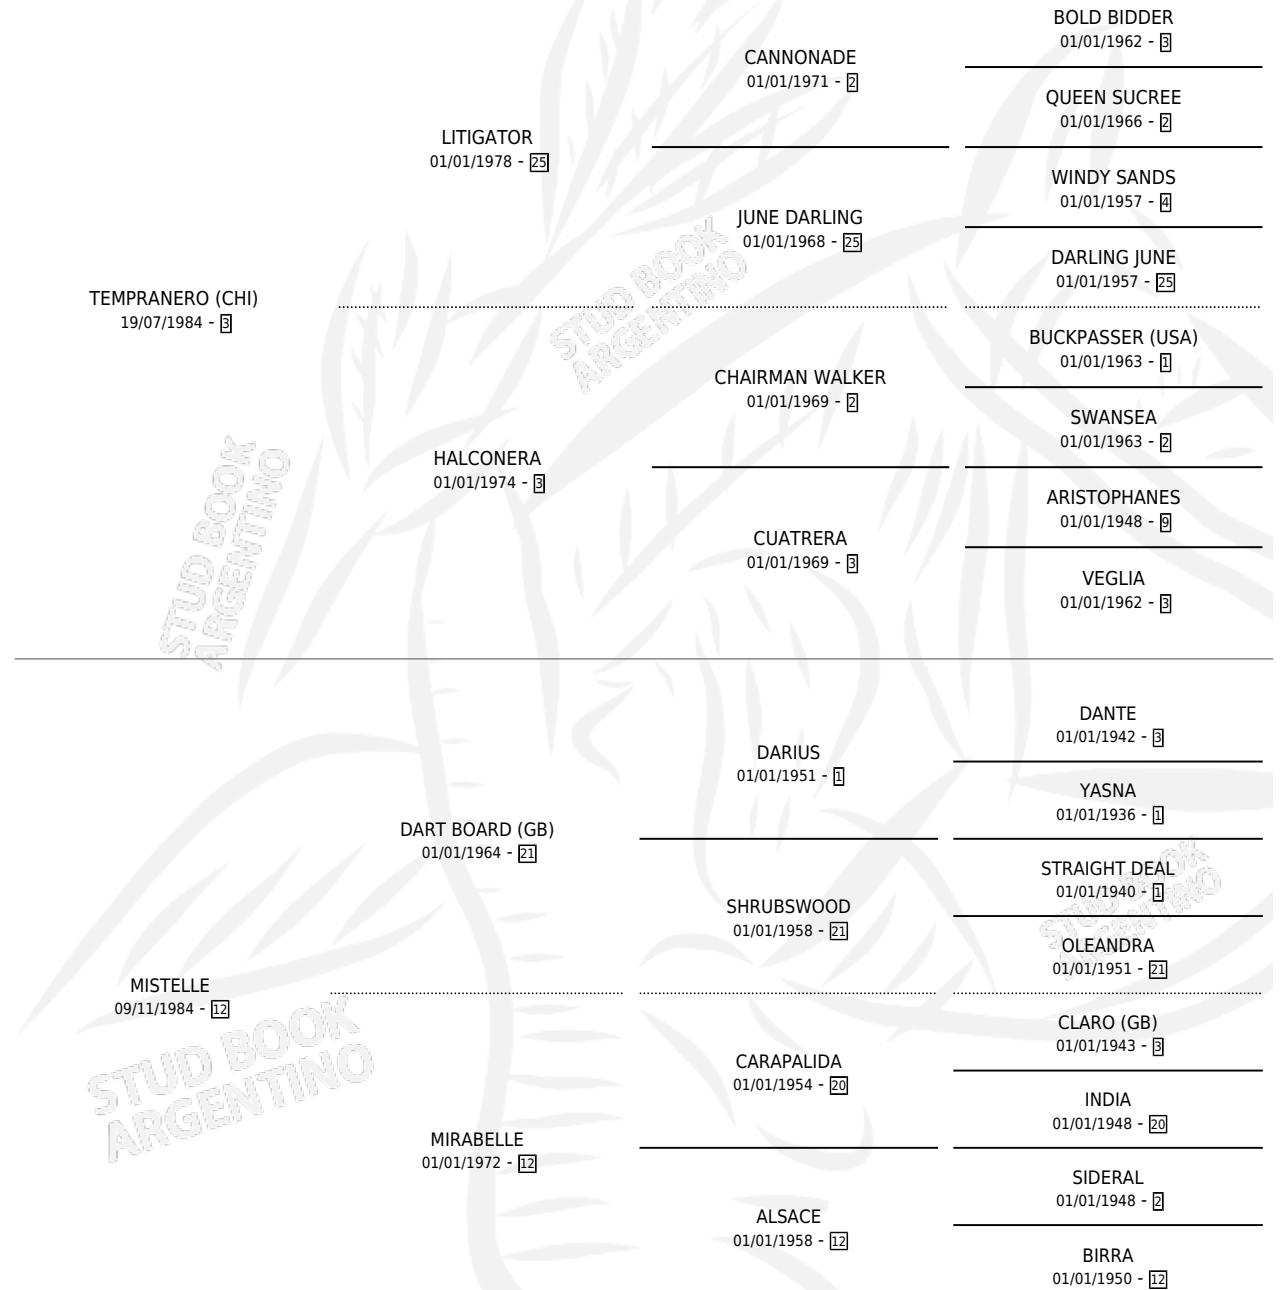

SALSA BRAVA

por **TEMPRANERO (CHI)** y **MISTELLE** por **DART BOARD (GB)**

Argentina · Hembra · Zaino · SP · 08/09/1994
Familia 12-d · Volumen 35

ESTADO

TIPIFICACIÓN SANGUÍNEA	X
TIPIFICACIÓN POR ADN	X
PASAPORTE	X
IDENTIFICACIÓN POR MICROCHIP	X
REPRODUCTOR	X

Lugar de nacimiento: El Alfalar

Criador: El Alfalar

PEDIGREE

CAMPAÑA

Solo carreras oficiales de Argentina

POR EDAD

EDAD	CC	1°	2°	3°	4°	5°	NP	CLC	CLG	CLCG1	CLGG1	IMPORTE	GANANCIA / CC
3 AÑOS	6	0	1	2	0	0	3	0	0	0	0	\$2,180	\$363
TOTALES	6	0	1	2	0	0	3	0	0	0	0	\$2,180	\$363
%		0.0%	16.7%	33.3%	0.0%	0.0%	50.0%	0.0%	0.0%	0.0%	0.0%		

Placés en La Plata en 6 carreras disputadas.

POR DISTANCIA

HIPODROMO	CC	1°	2°	3°	4°	5°	NP	CLC	CLG	CLCG1	CLGG1	IMPORTE
LA PLATA	6	0	1	2	0	0	3	0	0	0	0	\$2,180
1400 MTS	3	0	1	1	0	0	1	0	0	0	0	\$1,568
1600 MTS	3	0	0	1	0	0	2	0	0	0	0	\$612