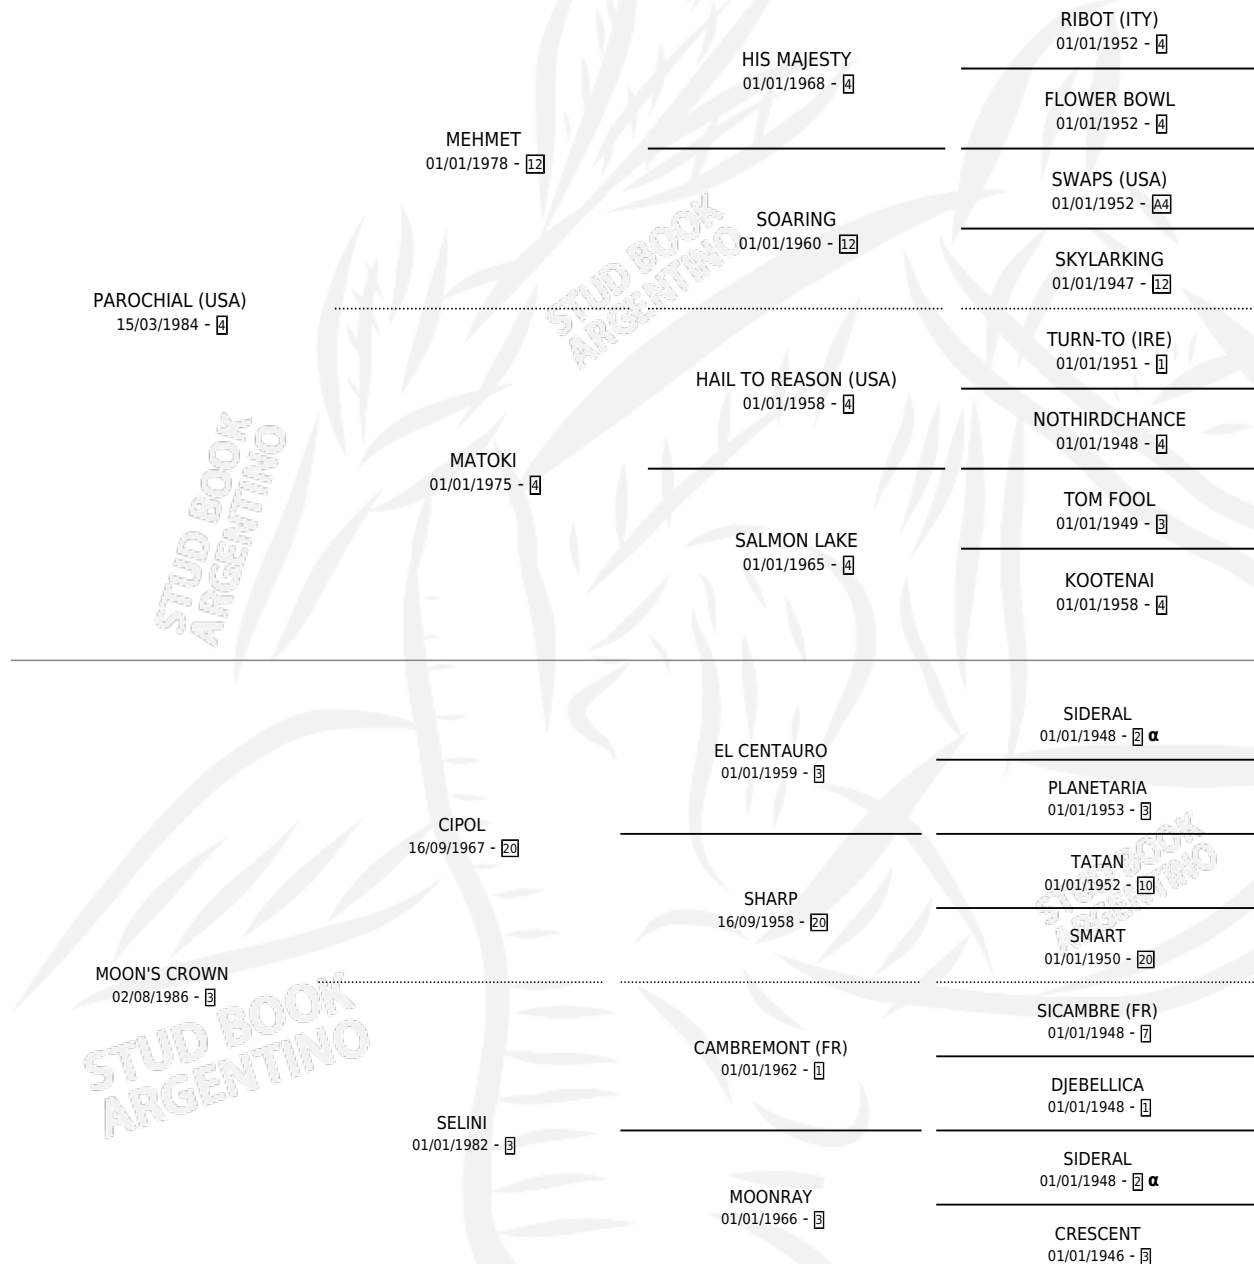

MOONLIGHT SISTER

por PAROCHIAL (USA) y MOON'S CROWN por CIPOL

Argentina · Hembra · Zaino · SP · 04/09/1994
Familia 3-o · Volumen 35

ESTADO

| | |
|------------------------------|---|
| TIPIFICACIÓN SANGUÍNEA | X |
| TIPIFICACIÓN POR ADN | X |
| PASAPORTE | X |
| IDENTIFICACIÓN POR MICROCHIP | X |
| REPRODUCTOR | X |

Lugar de nacimiento: Tres Pinos

Criador: Sin dato

PEDIGREE

INBREEDING : α

MOONLIGHT SISTER

Datos oficiales del Stud Book Argentino

Documento generado el 06/05/2026

studbook.org.ar