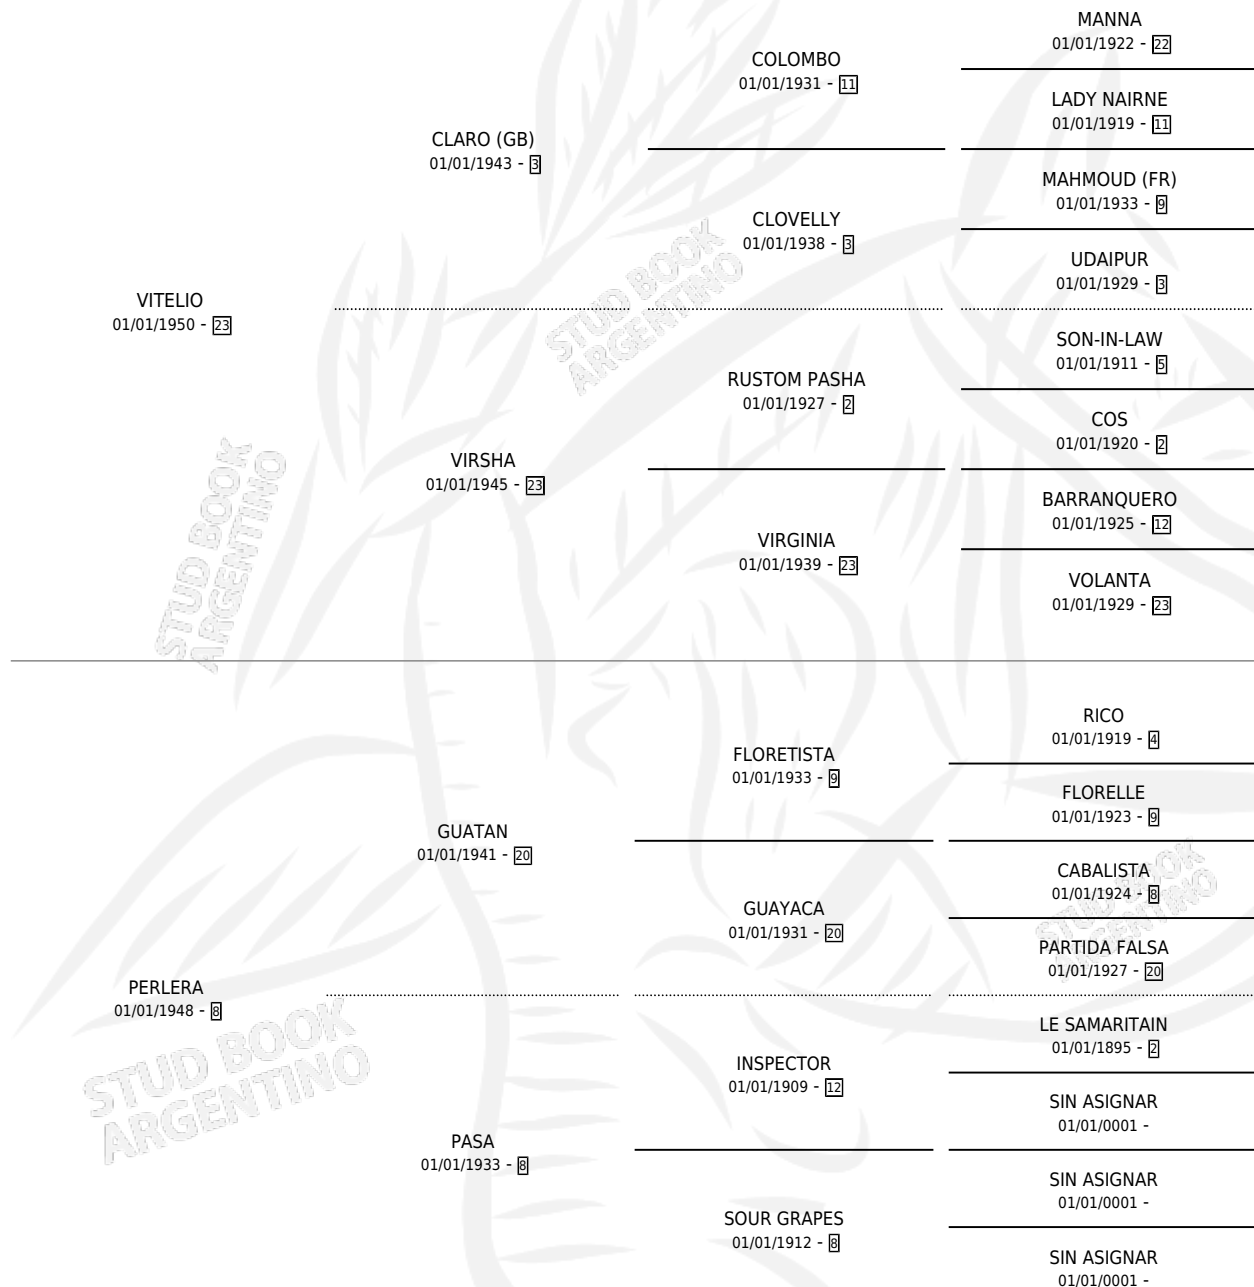

PEDROEFE

por VITELIO y PERLERA por GUATAN

Argentina · Macho · Alazan · SP · 01/01/1959
Familia 8-k · Volumen 23

ESTADO

TIPIFICACIÓN SANGUÍNEA	X
TIPIFICACIÓN POR ADN	X
PASAPORTE	X
IDENTIFICACIÓN POR MICROCHIP	X
REPRODUCTOR	✓

Lugar de nacimiento: Campo particular

Criador: Sin dato

~

HIJOS

	MACHOS	HEMBRAS
12 NACIERON	4	8
SIN ACTUACIONES		

PEDIGREE