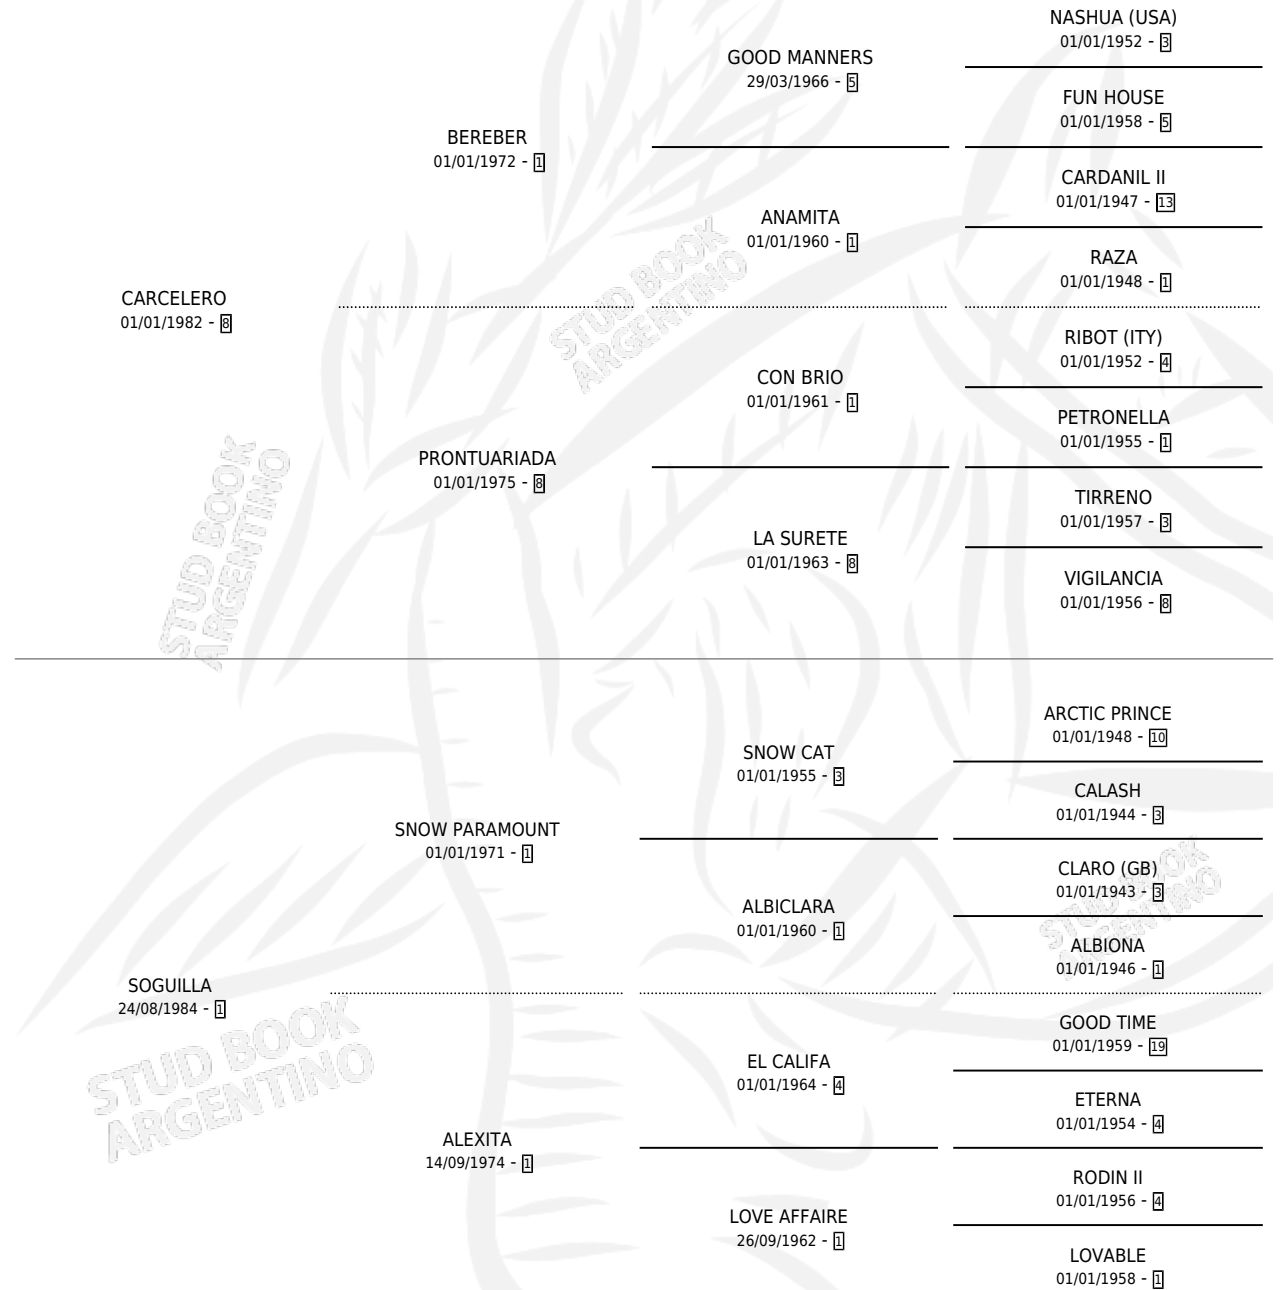

# CADENILLA

por CARCELERO y SOGUILLA por SNOW PARAMOUNT

Argentina · Hembra · Alazan Tostado · SP · 03/09/1994  
Familia 1-e · Volumen 35

## ESTADO

TIPIFICACIÓN SANGUÍNEA	✓
TIPIFICACIÓN POR ADN	X
PASAPORTE	X
IDENTIFICACIÓN POR MICROCHIP	X
REPRODUCTOR	X

**Lugar de nacimiento:** R.c.b.

**Criador:** R.c.b.

## EXPORTACIÓN / IMPORTACIÓN

FECHA	MOVIMIENTO	PAÍS
20/08/1996	EXPORTADO	PARAGUAY