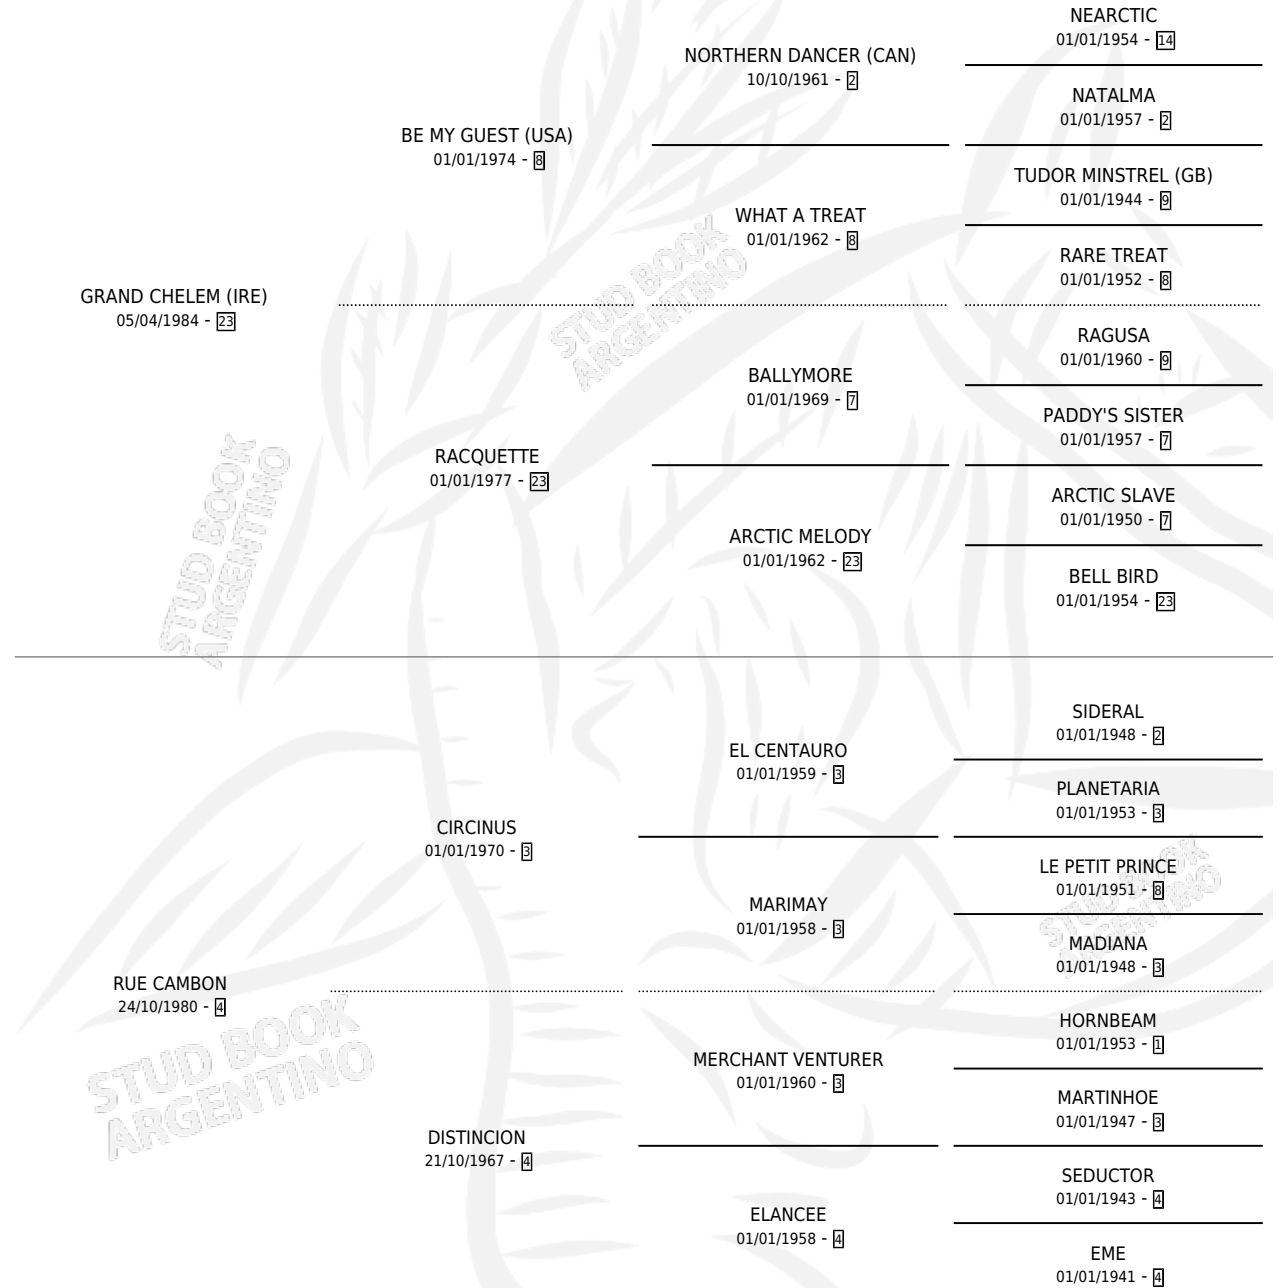

RE ARISTOCRATICO

por **GRAND CHELEM (IRE)** y **RUE CAMBON** por **CIRCINUS**

Argentina · Macho · Zaino Doradillo · SP · 26/08/1994
Familia 4-k · Volumen 35

ESTADO

TIPIFICACIÓN SANGUÍNEA	X
TIPIFICACIÓN POR ADN	X
PASAPORTE	X
IDENTIFICACIÓN POR MICROCHIP	X
REPRODUCTOR	X

Lugar de nacimiento: Maria del Sol

Criador: Sin dato

PEDIGREE