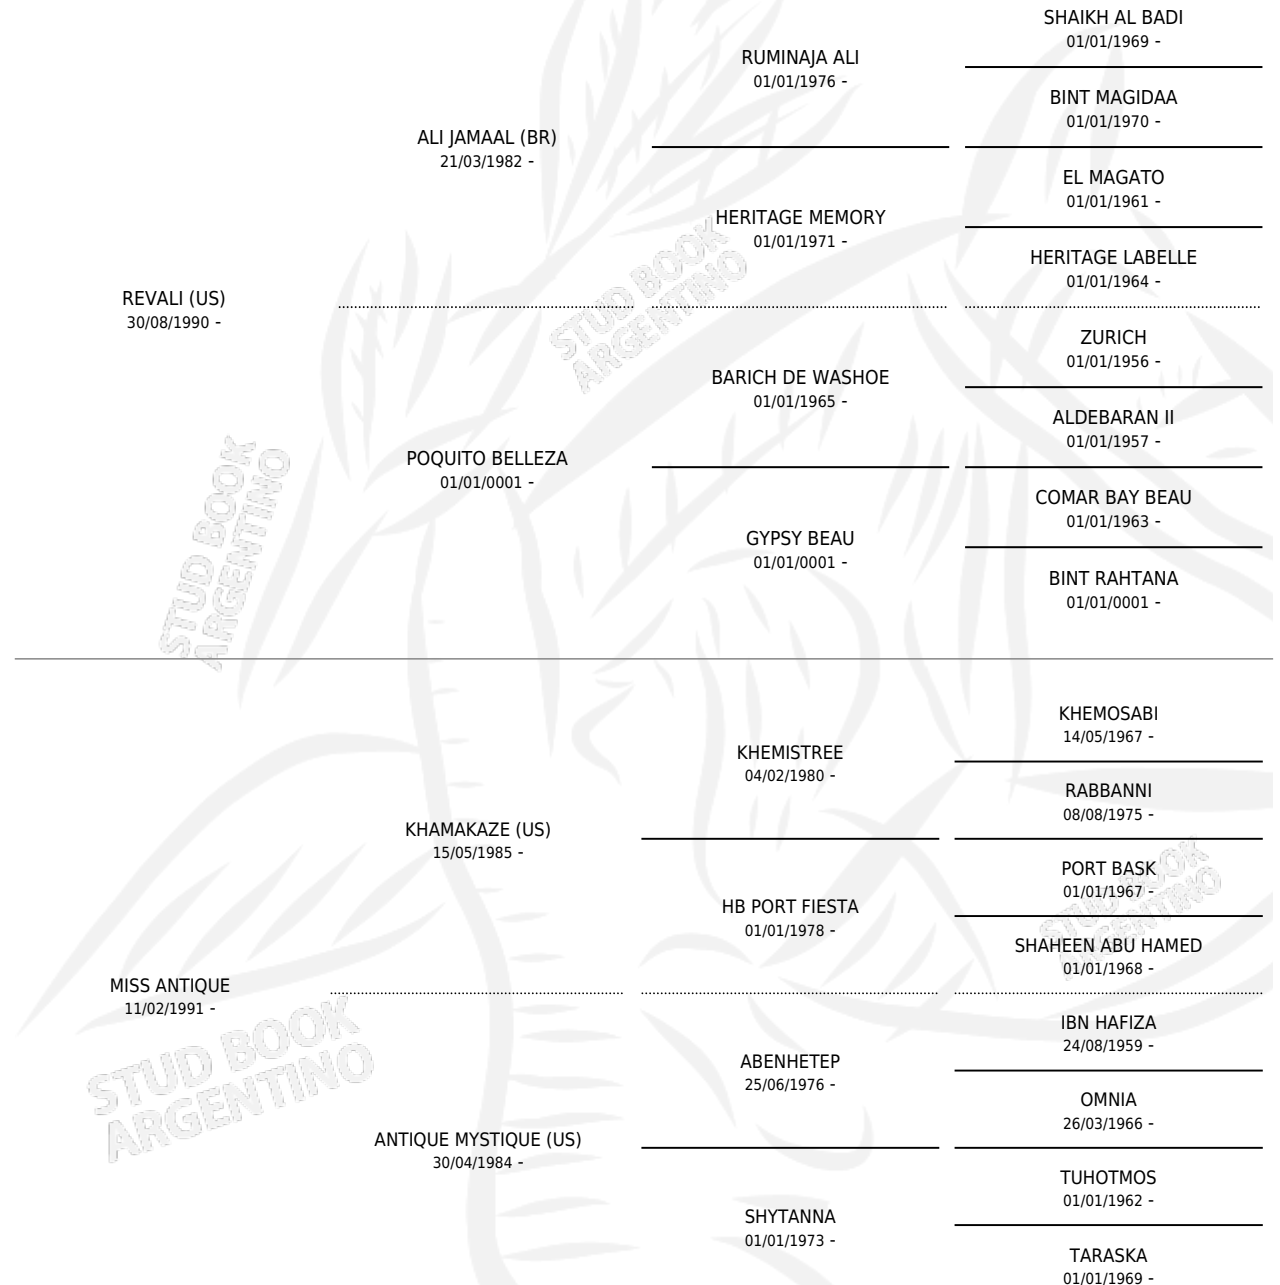

LML YIHAD

por REVALI (US) y MISS ANTIQUE por KHAMAKAZE (US)

Argentina · Macho · Alazan · AP · 25/08/1994
Familia · Volumen 35

ESTADO

TIPIFICACIÓN SANGUÍNEA	X
TIPIFICACIÓN POR ADN	X
PASAPORTE	X
IDENTIFICACIÓN POR MICROCHIP	X
REPRODUCTOR	X

Lugar de nacimiento: La Media Legua

Criador: Sin dato

PEDIGREE