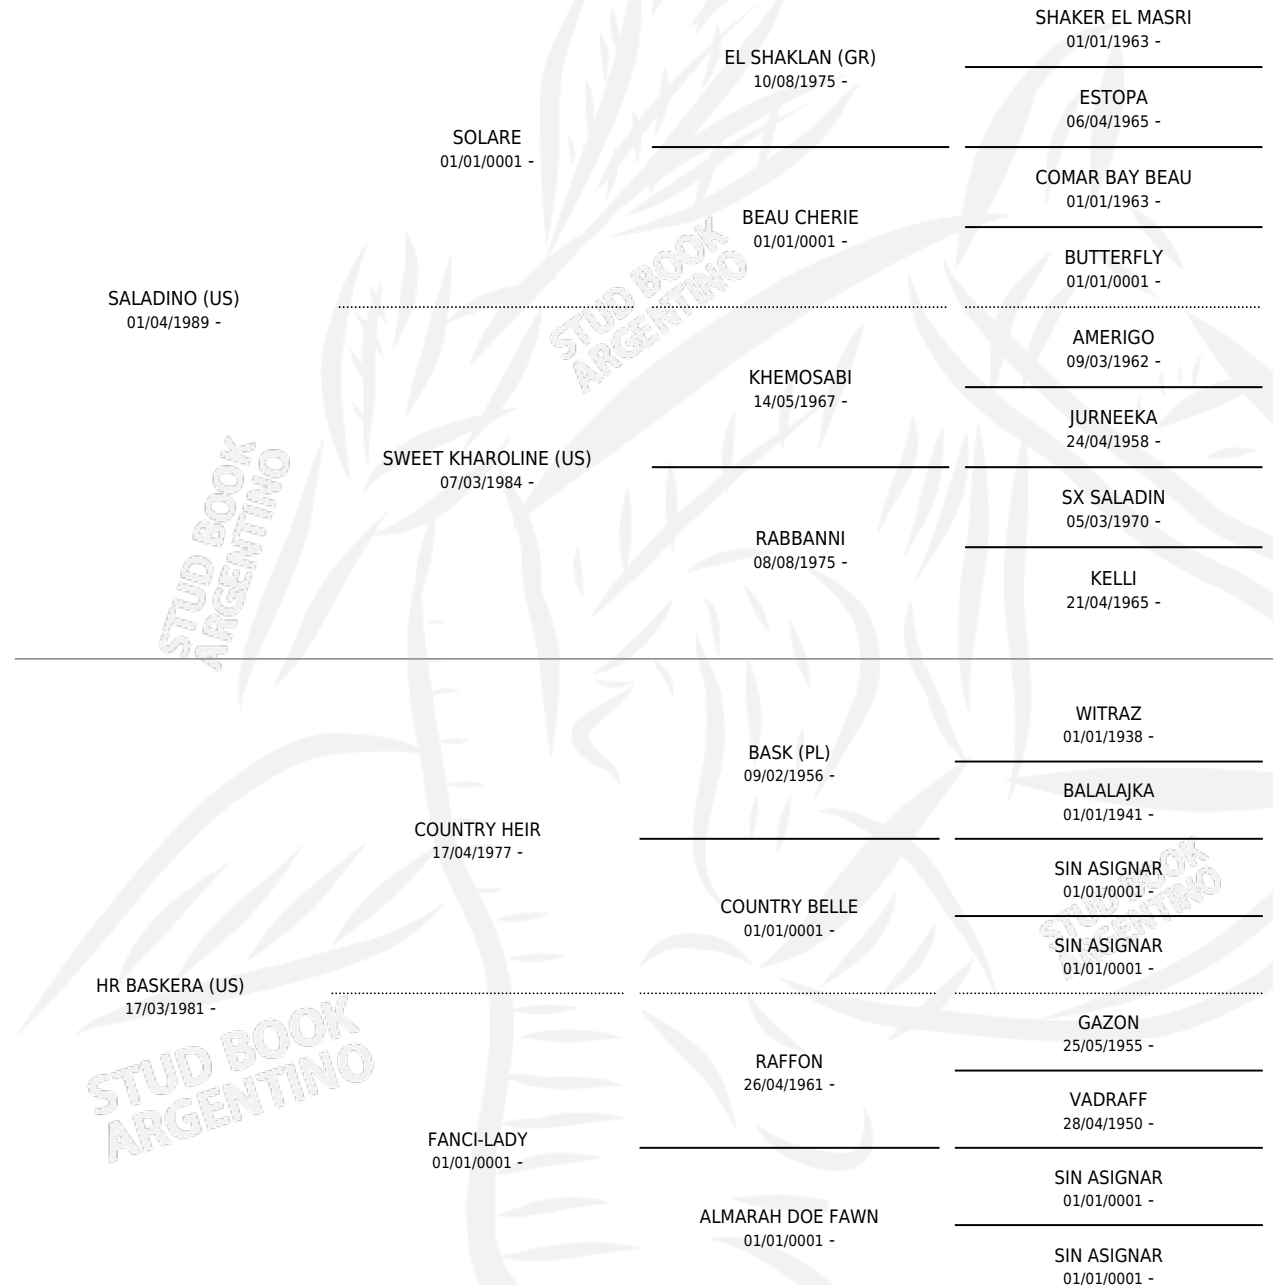

LML KARIM

por SALADINO (US) y HR BASKERA (US) por COUNTRY HEIR

Argentina · Macho · Zaino · AP · 18/08/1994
Familia · Volumen 35

ESTADO

TIPIFICACIÓN SANGUÍNEA	X
TIPIFICACIÓN POR ADN	X
PASAPORTE	X
IDENTIFICACIÓN POR MICROCHIP	X
REPRODUCTOR	X

Lugar de nacimiento: La Media Legua
Criador: Sin dato

PEDIGREE

LML KARIM

Datos oficiales del Stud Book Argentino

Documento generado el 10/05/2026

studbook.org.ar